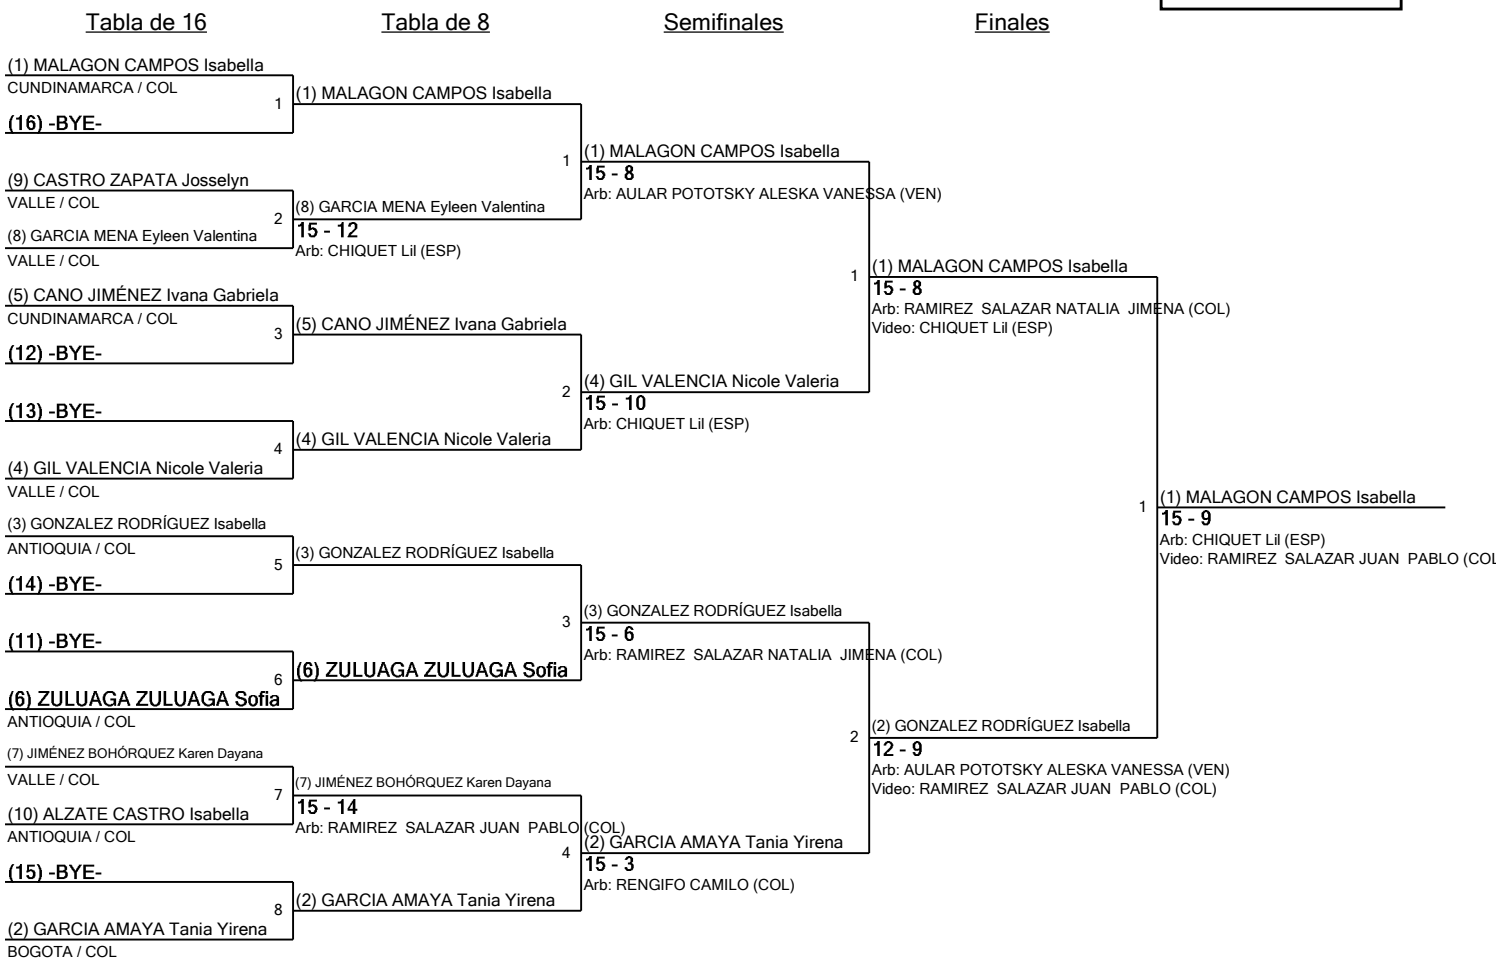

<b>2</b>	Árbitro(s): RAMIREZ SALAZAR JUAN PABLO (VALLE / COL)
----------	---

Nombre	Afiliación	#	1	2	3	4	5	V	V/M	TD	TR	Ind
JIMÉNEZ BOHÓRQUEZ Karen Dayana	VALLE / COL	1		V5	D1	D1	V5	2	0,50	12	16	-4
GARCIA MENA Eyleen Valentina	VALLE / COL	2	D4		D2	D2	V5	1	0,25	13	18	-5
GONZALEZ RODRÍGUEZ Isabella	ANTIOQUIA / COL	3	V5	V5		D3	V5	3	0,75	18	12	6
MALAGON CAMPOS Isabella	CUNDINAMARCA / COL	4	V5	V5	V5		V5	4	1,00	20	8	12
ALZATE CASTRO Isabella	ANTIOQUIA / COL	5	D2	D3	D4	D2		0	0,00	11	20	-9

## Cadet Espada Mujeres

### Siembra para Ronda #2 - ED

Torneo: Copa Nacional Abierta Interligas e Interclubes  
 Fecha: sábado, 12 de noviembre de 2022 - 3:30 p. m.  
 Documento FIE: FE\_FIE\_0008

Siembra	Nombre	División	País	V	V/M	TD	TR	Ind	Notas
1	MALAGON CAMPOS Isabella	CUNDINAMARCA	COL	4	1,00	20	8	+12	Avanzado
2	GARCIA AMAYA Tania Yirena	BOGOTA	COL	3	0,75	18	11	+7	Avanzado
3	GONZALEZ RODRIGUEZ Isabella	ANTIOQUIA	COL	3	0,75	18	12	+6	Avanzado
4	GIL VALENCIA Nicole Valeria	VALLE	COL	3	0,75	16	13	+3	Avanzado
5	CANO JIMÉNEZ Ivana Gabriela	CUNDINAMARCA	COL	2	0,50	17	17	0	Avanzado
6	ZULUAGA ZULUAGA Sofia	ANTIOQUIA	COL	2	0,50	15	18	-3	Avanzado
7	JIMÉNEZ BOHÓRQUEZ Karen Dayana	VALLE	COL	2	0,50	12	16	-4	Avanzado
8	GARCIA MENA Eyleen Valentina	VALLE	COL	1	0,25	13	18	-5	Avanzado
9	CASTRO ZAPATA Josselyn	VALLE	COL	0	0,00	13	20	-7	Avanzado
10	ALZATE CASTRO Isabella	ANTIOQUIA	COL	0	0,00	11	20	-9	Avanzado