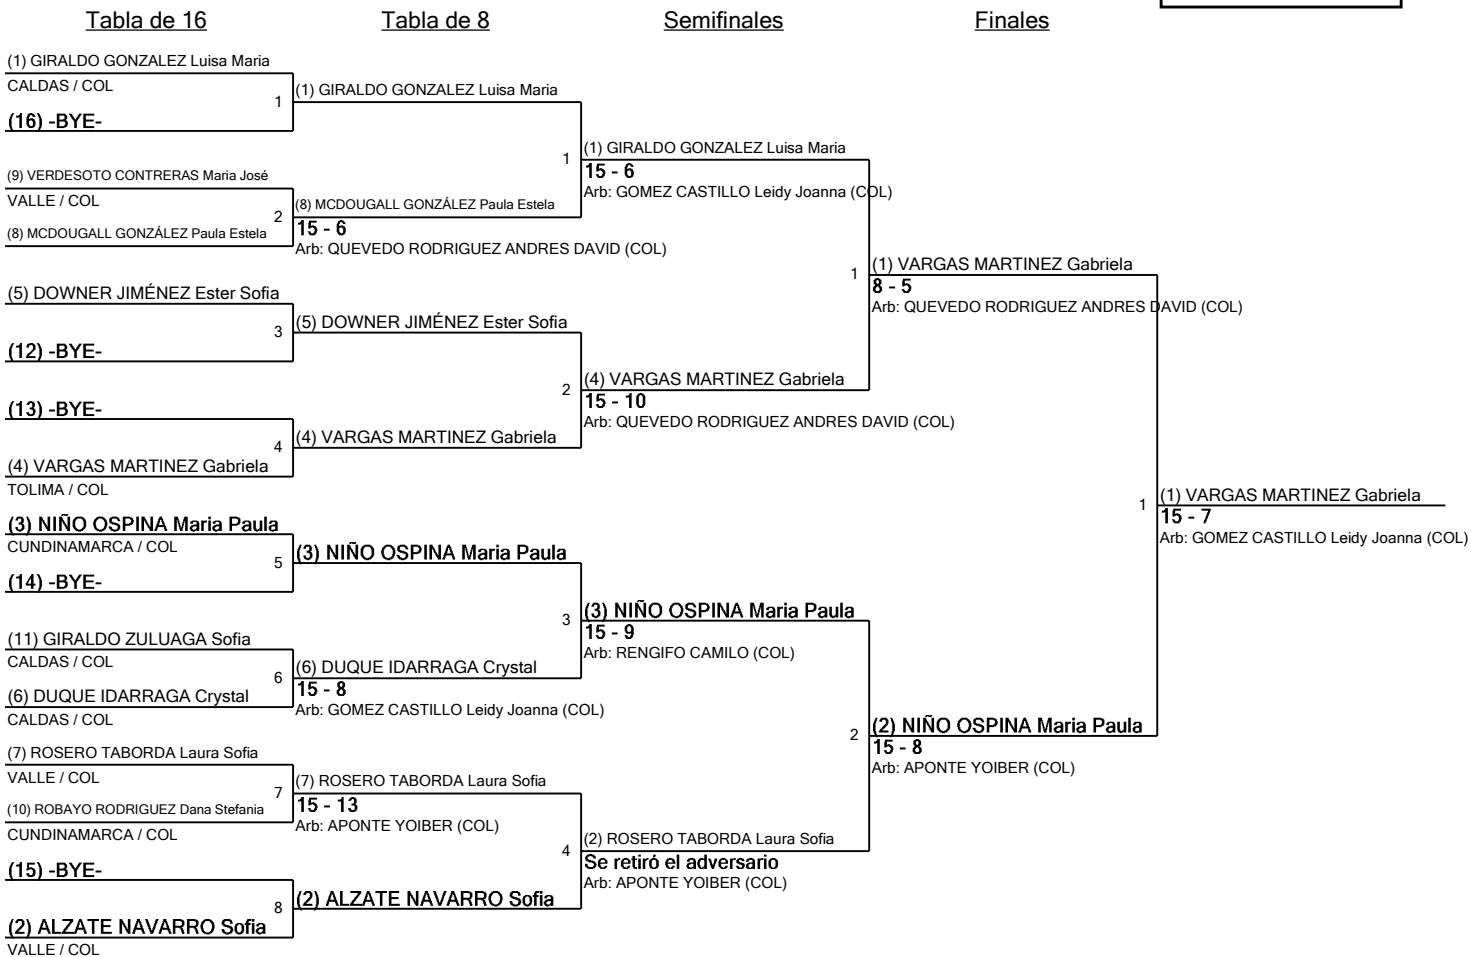

2	Pista 2	Árbitro(s):
		RAMIREZ SALAZAR JUAN PABLO (VALLE / COL)

Nombre	Afiliación	#	1	2	3	4	5	V	V/M	TD	TR	Ind
ALZATE NAVARRO Sofia	VALLE / COL	1		V5	V5	V5	V5	4	1,00	20	10	10
VARGAS MARTINEZ Gabriela	TOLIMA / COL	2	D3		V5	V5	V5	3	0,75	18	8	10
ROBAYO RODRIGUEZ Dana Stefania	CUNDINAMARCA / COL	3	D3	D0		D3	D3	0	0,00	9	20	-11
DUQUE IDARRAGA Crystal	CALDAS / COL	4	D3	D1	V5		V5	2	0,50	14	17	-3
MCDUGALL GONZÁLEZ Paula Estela		5	D1	D2	V5	D4		1	0,25	12	18	-6

U-15 Florete Mujeres Siembra para Ronda #2 - ED

U15WF

Torneo: Copa Nacional Abierta Interligas e Interclubes
Fecha: sábado, 12 de noviembre de 2022 - 8:00 a. m.
Documento FIE: FE_FIE_0008

Siembra	Nombre	División	País	V	V/M	TD	TR	Ind	Notas
1	GIRALDO GONZALEZ Luisa Maria	CALDAS	COL	5	1,00	25	10	+15	Avanzado
2	ALZATE NAVARRO Sofia	VALLE	COL	4	1,00	20	10	+10	Avanzado
3	NIÑO OSPINA Maria Paula	CUNDINAMARCA	COL	4	0,80	20	13	+7	Avanzado
4	VARGAS MARTINEZ Gabriela	TOLIMA	COL	3	0,75	18	8	+10	Avanzado
5	DOWNER JIMÉNEZ Ester Sofia			3	0,60	16	14	+2	Avanzado
6	DUQUE IDARRAGA Crystal	CALDAS	COL	2	0,50	14	17	-3	Avanzado
7	ROSETO TABORDA Laura Sofia	VALLE	COL	2	0,40	18	20	-2	Avanzado
8	MCDUGALL GONZALEZ Paula Estela			1	0,25	12	18	-6	Avanzado
9	VERDESOTO CONTRERAS Maria José	VALLE	COL	1	0,20	15	21	-6	Avanzado
10	ROBAYO RODRIGUEZ Dana Stefania	CUNDINAMARCA	COL	0	0,00	9	20	-11	Avanzado
11	GIRALDO ZULUAGA Sofia	CALDAS	COL	0	0,00	9	25	-16	Avanzado