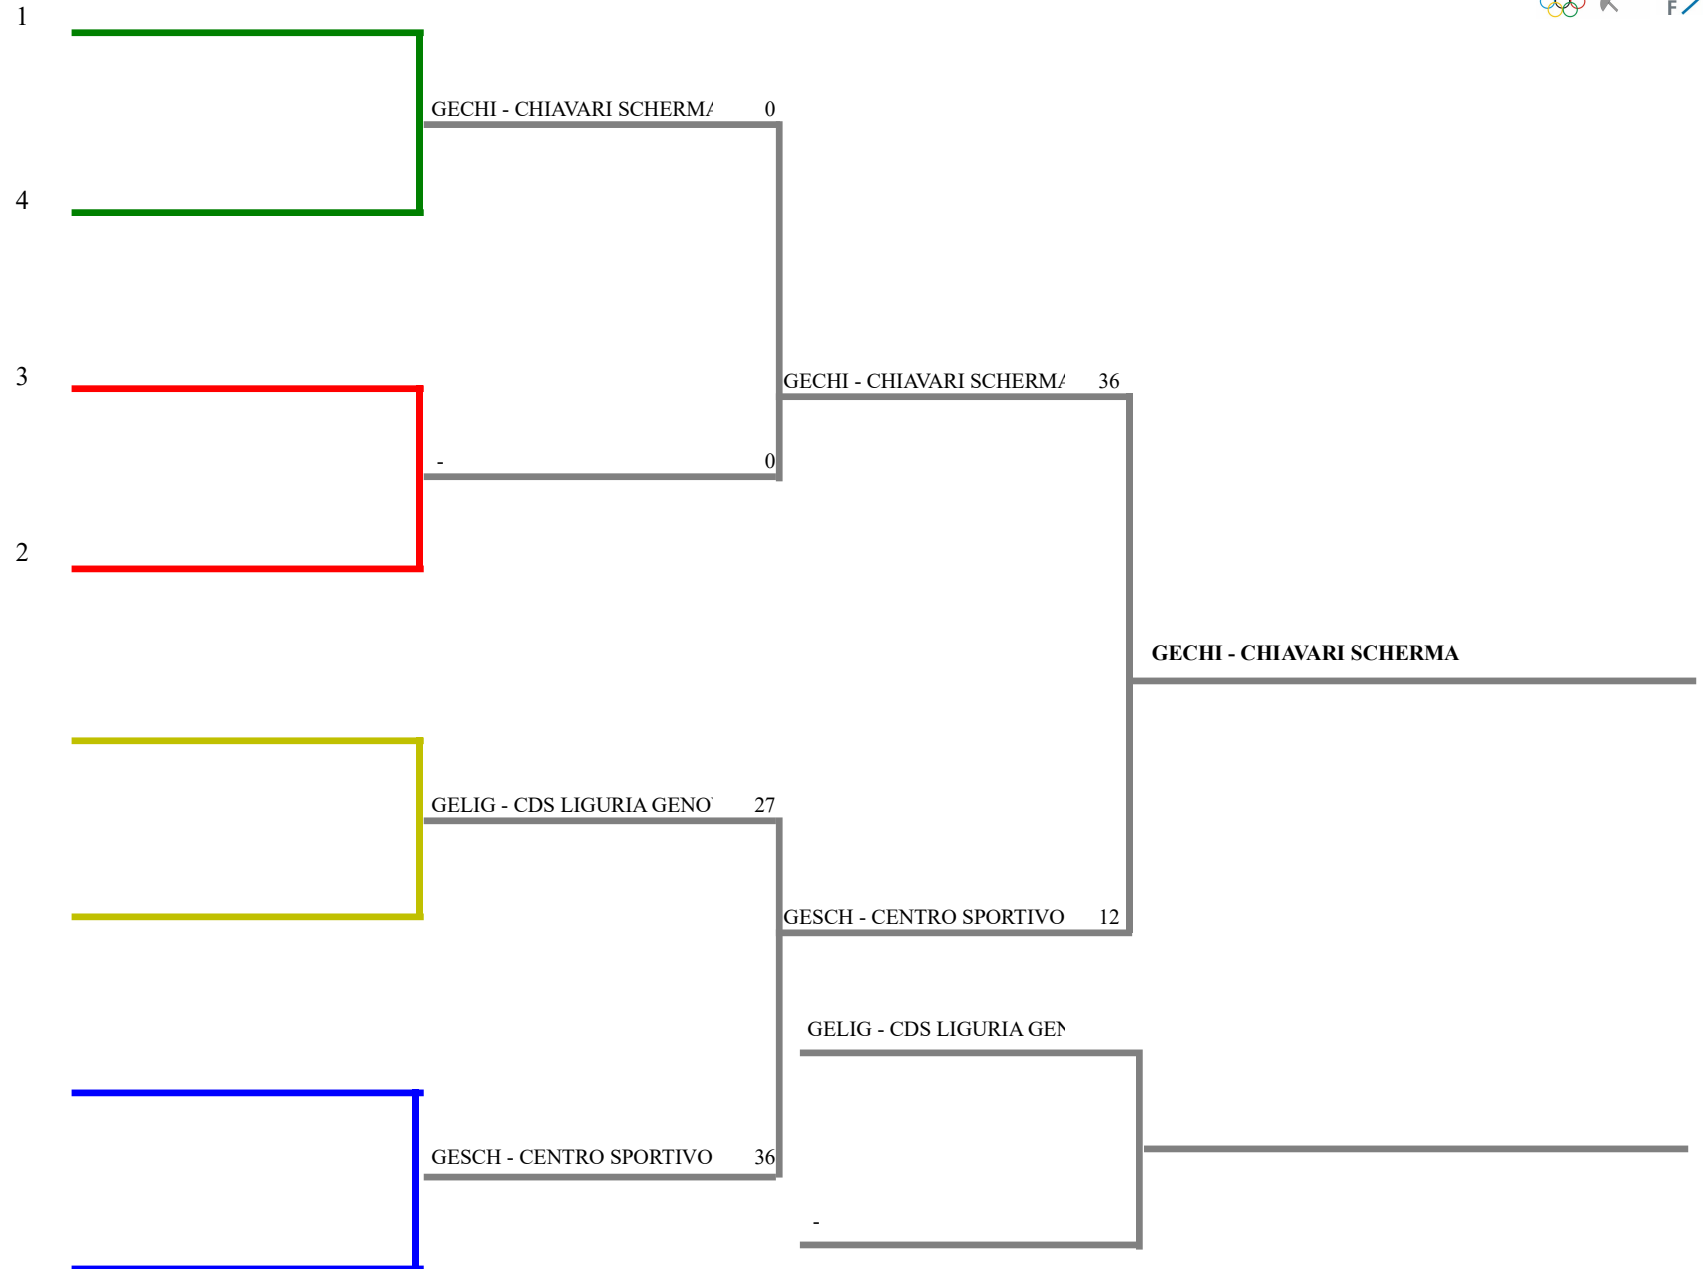

Spada femminile a squadre
TABELLONE DEI QUARTI DI FINALE