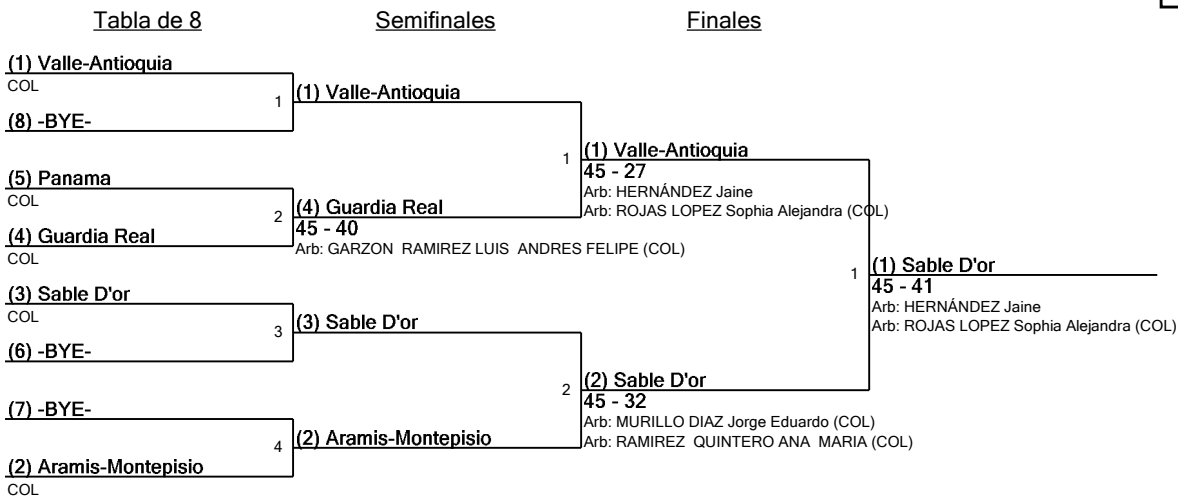

Senior Espada Mujeres por equipos

Lista de tiradores

Torneo: Copa Nal M9, M11, M13 y Mayores Individual y Equipos
 Fecha: domingo, 12 de diciembre de 2021 - 1:00 p. m.
 Documento FIE: FE_FIE_0001.1

#	Nombre del equipo Nombre del tirador	Clubes	División	Pais	Clasificación de Equipo
1	Aramis-Montepisio PEDRIQUEZ MENDOZA Erika Cristina RODRIGUEZ Valentina TAMAYO PACHON Angela Maria			COL	39
2	Guardia Real CASTILLO GUTIERREZ Ana Maria CASTRO NIAMPIRA Paula Isabella MALAGON CAMPOS Isabella NARVAEZ LOZANO KATRIN ALEJANDRA			COL	213
3	Panama CASTILLA Marielizta DIAZ nivia JAEN SANTOS Ana ROMERO CHAGUANDA Beverly			COL	297
4	Sable D'or LOZANO OLARTE Laskmi Natalia NUSA VASQUEZ MARÍA DEL MAR RAMOS RENGIFO MARIA VICTORIA			COL	52
5	Valle-Antioquia CORREA MERA Nahomy Alexandra CORREA SANTA Carmen Andrea GIL VALENCIA Nicole Valeria TRIANA CEBALLOS Valentina			COL	38

Copa Nal M9, M11, M13 y Mayores Individual y Equipos

domingo, 12 de diciembre de 2021

Senior Espada Mujeres por equipos

Total de tiradores: 5

Ronda 1

Tabla de ED con todos los lugares cercada de 8

Senior Espada Mujeres por equipos Siembra para Ronda #1 - ED

SRTWE

Torneo: Copa Nal M9, M11, M13 y Mayores Individual y Equipos
Fecha: domingo, 12 de diciembre de 2021 - 1:00 p. m.
Documento FIE: FE_FIE_0001.2

Siembra	Nombre del equipo	Club	División	País	Clasificación de Equipo	Notas
1	Valle-Antioquia			COL	38	
2	Aramis-Montepisio			COL	39	
3	Sable D'or			COL	52	
4	Guardia Real			COL	213	
5	Panama			COL	297	