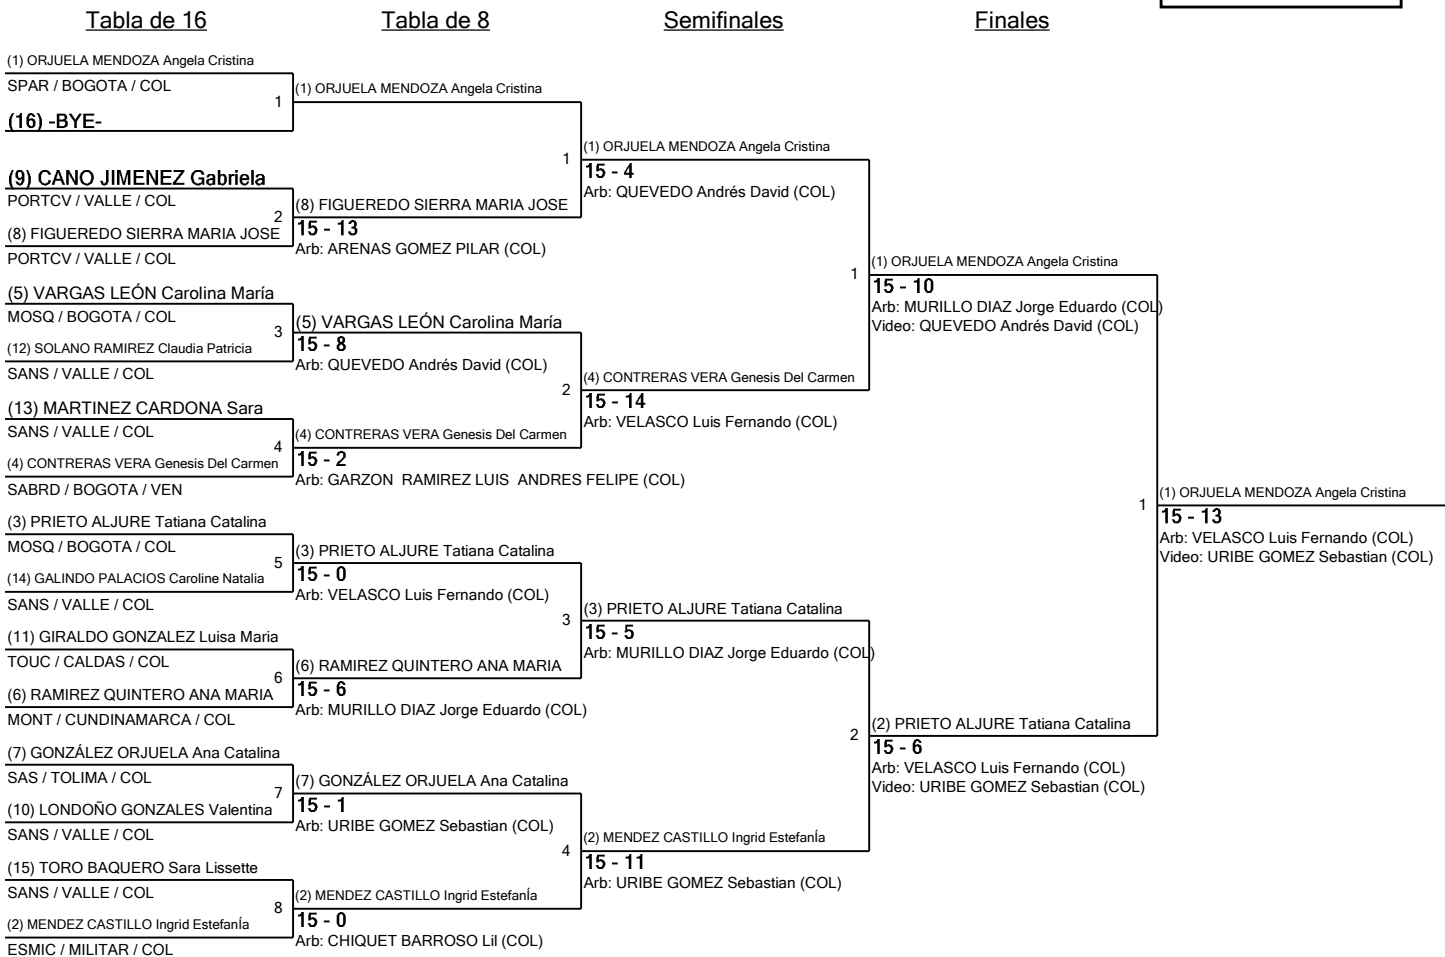

Senior Florete Mujeres - Ronda #2 - ED (Tabla de 16)

Senior Florete Mujeres Clasificación final

WF

Torneo: Copa Nal M9, M11, M13 y Mayores Individual y Equipos
Fecha: domingo, 12 de diciembre de 2021 - 9:00 a. m.
Documento FIE: FE_FIE_0012

Lugar	Nombre	Clubes	División	País
1	ORJUELA MENDOZA Angela Cristina	SPAR	BOGOTA	COL
2	PRIETO ALJURE Tatiana Catalina	MOSQ	BOGOTA	COL
3T	MENDEZ CASTILLO Ingrid Estefanía	ESMIC	MILITAR	COL
3T	CONTRERAS VERA Genesis Del Carmen	SABRD	BOGOTA	VEN
5	VARGAS LEÓN Carolina María	MOSQ	BOGOTA	COL
6	RAMIREZ QUINTERO ANA MARIA	MONT / CAJICÁ	CUNDINAMARCA	COL
7	GONZÁLEZ ORJUELA Ana Catalina	SAS	TOLIMA	COL
8	FIGUEREDO SIERRA MARIA JOSE	PORTCV	VALLE	COL
9	CANO JIMENEZ Gabriela	PORTCV	VALLE	COL
10	LONDOÑO GONZALES Valentina	SANS	VALLE	COL
11T	GIRALDO GONZALEZ Luisa Maria	TOUC	CALDAS	COL
11T	SOLANO RAMIREZ Claudia Patricia	SANS	VALLE	COL
13	MARTINEZ CARDONA Sara	SANS	VALLE	COL
14	GALINDO PALACIOS Caroline Natalia	SANS	VALLE	COL
15	TORO BAQUERO Sara Lisette	SANS	VALLE	COL