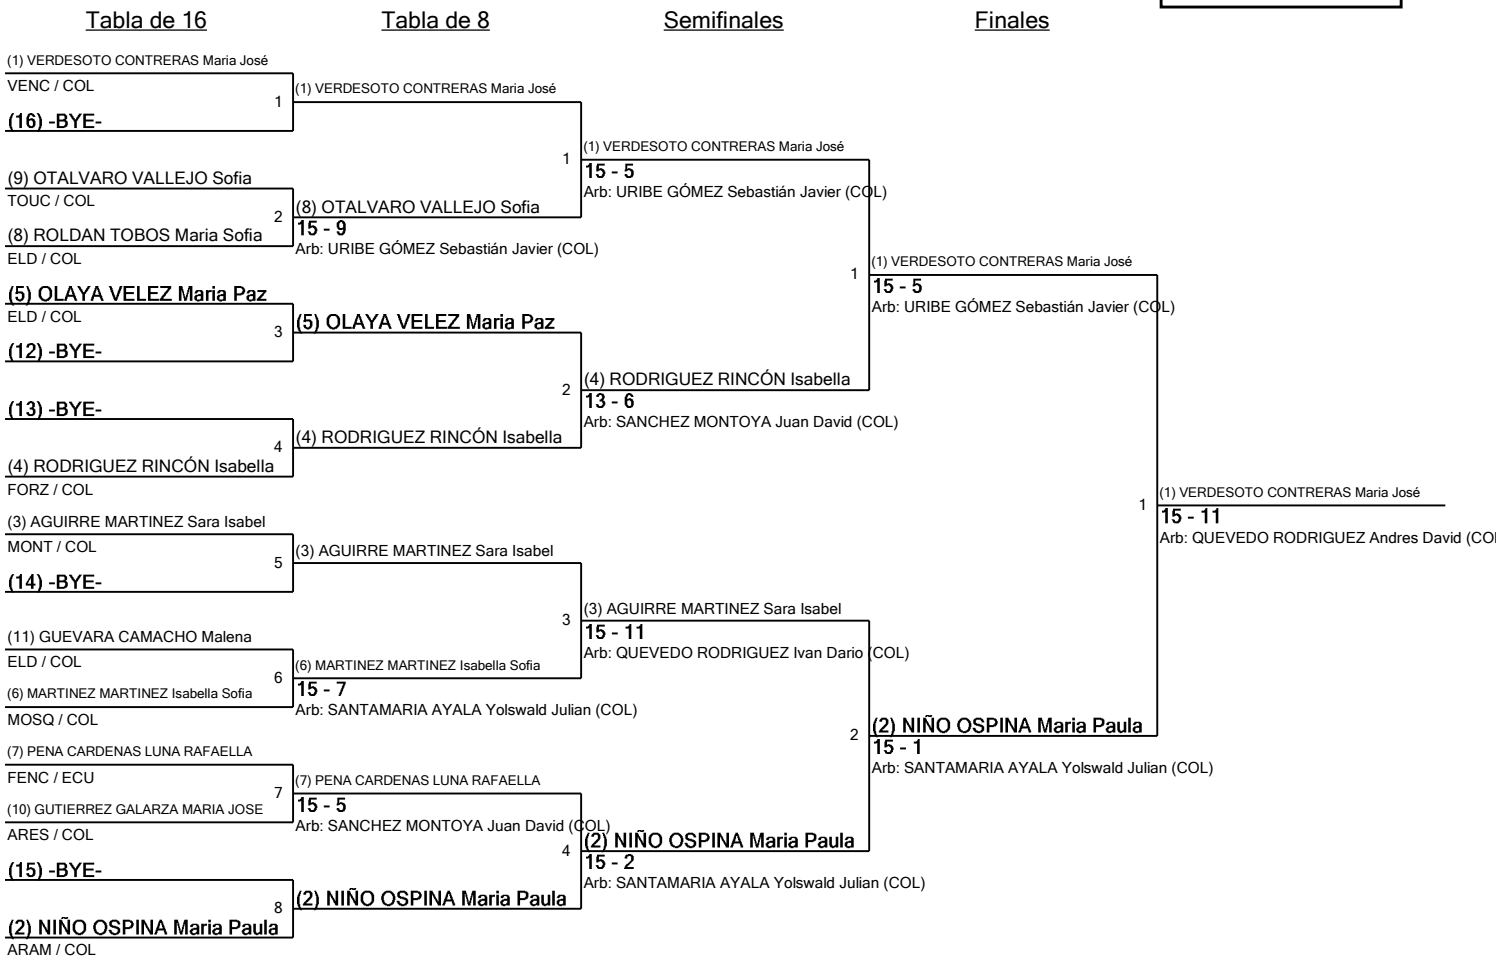

1	Pista 5	Árbitro(s):
		URIBE GÓMEZ Sebastián Javier (EXCAM / COL)

Nombre	Afiliación	#	1	2	3	4	5	6	V	V/M	TD	TR	Ind
GUEVARA CAMACHO Malena	ELD / COL	1		D0	D2	D3	D3	D0	0	0,00	8	25	-17
OLAYA VELEZ Maria Paz	ELD / COL	2	V5		V5	D1	V5	D3	3	0,60	19	13	6
OTALVARO VALLEJO Sofia	TOUC / COL	3	V5	D2		D2	D2	D0	1	0,20	11	22	-11
AGUIRRE MARTINEZ Sara Isabel	MONT / COL	4	V5	V5	V5		V5	D0	4	0,80	20	15	5
PENA CARDENAS LUNA RAFAELLA	FENC / ECU	5	V5	D1	V5	D4		D0	2	0,40	15	20	-5
VERDESOTO CONTRERAS Maria José	VENC / COL	6	V5	V5	V5	V5	V5		5	1,00	25	3	22

U-13 Florete Mujeres Siembra para Ronda #2 - ED

U13WF

Torneo: Copa Nacional Abierta Interligas e Interclubes M9, M11, M13
Fecha: domingo, 2 de abril de 2023 - 9:00 a. m.
Documento FIE: FE_FIE_0008

Siembra	Nombre	Club	País	V	V/M	TD	TR	Ind	Notas
1	VERDESOTO CONTRERAS Maria José	VENC	COL	5	1,00	25	3	+22	Avanzado
2	NINO OSPINA Maria Paula	ARAM	COL	4	1,00	20	8	+12	Avanzado
3	AGUIRRE MARTINEZ Sara Isabel	MONT	COL	4	0,80	20	15	+5	Avanzado
4	RODRIGUEZ RINCÓN Isabella	FORZ	COL	3	0,75	17	5	+12	Avanzado
5	OLAYA VELEZ Maria Paz	ELD	COL	3	0,60	19	13	+6	Avanzado
6	MARTINEZ MARTINEZ Isabella Sofia	MOSQ	COL	2	0,50	12	12	0	Avanzado
7	PENA CARDENAS LUNA RAFAELLA	FENC	ECU	2	0,40	15	20	-5	Avanzado
8	ROLDAN TOBOS Maria Sofia	ELD	COL	1	0,25	9	17	-8	Avanzado
9	OTALVARO VALLEJO Sofia	TOUC	COL	1	0,20	11	22	-11	Avanzado
10	GUTIERREZ GALARZA MARIA JOSE	ARES	COL	0	0,00	4	20	-16	Avanzado
11	GUEVARA CAMACHO Malena	ELD	COL	0	0,00	8	25	-17	Avanzado