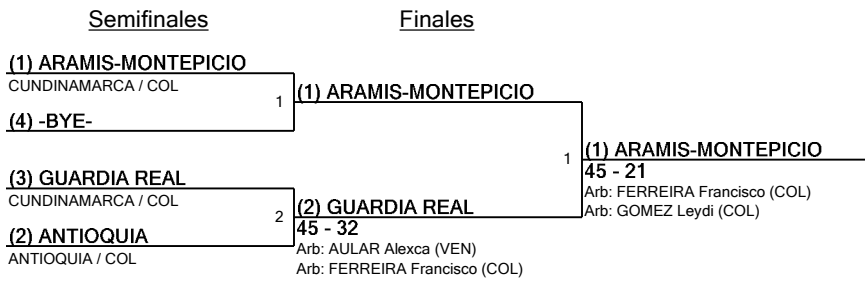

**Copa Nal Abierta Interligas e Interclubes  
Precadetes, Cadete, Juvenil y Mayores Indiv y Equ**

domingo, 27 de febrero de 2022

**Senior Espada Mujeres por equipos**

**# Total de tiradores: 3**

**Ronda 1**

Table ED de 4 es incompleta esgrimir hasta las finales, no esgrimir por el tercio

## Senior Espada Mujeres por equipos Siembra para Ronda #1 - ED

SRTWE

Torneo: Copa Nal Abierta Interligas e Interclubes Precadetes, Cadete, Juvenil y Mayores Indiv y Equ  
Fecha: domingo, 27 de febrero de 2022 - 3:00 p. m.  
Documento FIE: FE\_FIE\_0001.2

Siembra	Nombre del equipo	División	País	Clasificación de Equipo	Notas
1	ARAMIS-MONTEPICIO	CUNDINAMARCA	COL	30	
2	ANTIOQUIA	ANTIOQUIA	COL	118	
3	GUARDIA REAL	CUNDINAMARCA	COL	143	

Senior Espada Mujeres por equipos - Ronda #1 - ED (Tabla de 4)