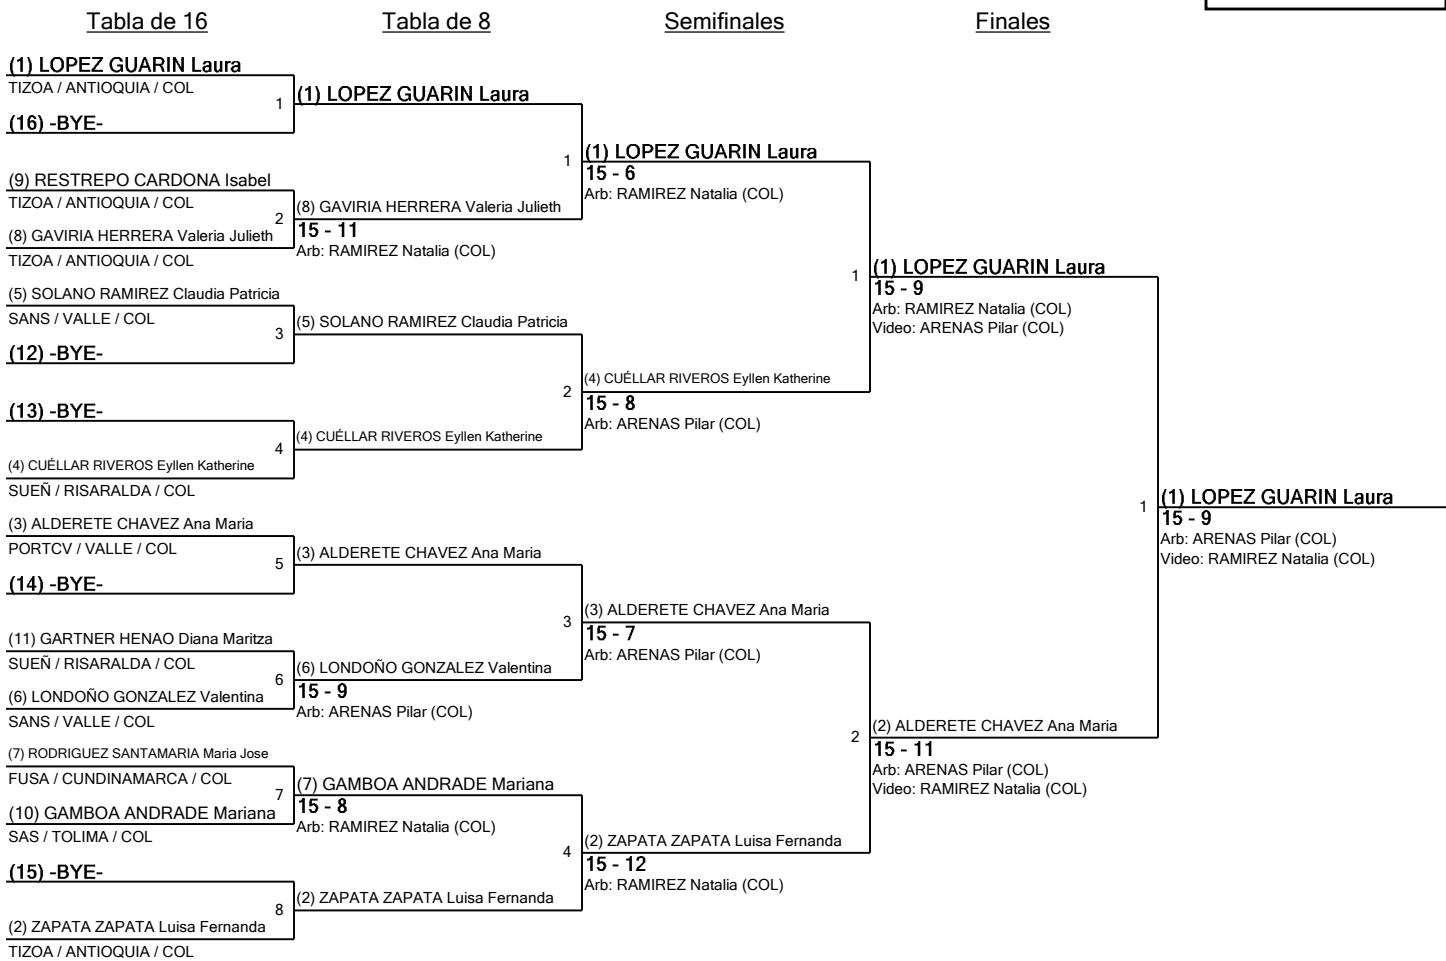

Senior Sable Mujeres

Siembra para Ronda #2 - ED

WS

Torneo: Copa Nal Abierta Interligas e Interclubes Precadetes, Cadete, Juvenil y Mayores Indiv y Equ
 Fecha: domingo, 27 de febrero de 2022 - 11:00 a. m.
 Documento FIE: FE_FIE_0008

Siembra	Nombre	Club	División	País	V	V/M	TD	TR	Ind	Notas
1	LOPEZ GUARIN Laura	TIZOA	ANTIOQUIA	COL	5	1,00	25	5	+20	Avanzado
2	ZAPATA ZAPATA Luisa Fernanda	TIZOA	ANTIOQUIA	COL	4	0,80	21	18	+3	Avanzado
3	ALDERETE CHAVEZ Ana Maria	PORTCV	VALLE	COL	3	0,75	16	8	+8	Avanzado
4	CUÉLLAR RIVEROS Eyllen Katherine	SUEÑ	RISARALDA	COL	3	0,75	16	12	+4	Avanzado
5	SOLANO RAMIREZ Claudia Patricia	SANS	VALLE	COL	3	0,60	21	19	+2	Avanzado
6	LONDONO GONZALEZ Valentina	SANS	VALLE	COL	2	0,50	12	15	-3	Avanzado
7	RODRIGUEZ SANTAMARIA Maria Jose	FUSA	CUNDINAMARCA	COL	2	0,40	18	21	-3	Avanzado
8	GAVIRIA HERRERA Valeria Julieth	TIZOA	ANTIOQUIA	COL	1	0,25	14	18	-4	Avanzado
9	RESTREPO CARDONA Isabel	TIZOA	ANTIOQUIA	COL	1	0,25	11	16	-5	Avanzado
10	GAMBOA ANDRADE Mariana	SAS	TOLIMA	COL	1	0,20	15	24	-9	Avanzado
11	GARTNER HENAO Diana Maritza	SUEÑ	RISARALDA	COL	0	0,00	12	25	-13	Avanzado

Senior Sable Mujeres - Ronda #2 - ED (Tabla de 16)

Senior Sable Mujeres Clasificación final

WS

Torneo: Copa Nal Abierta Interligas e Interclubes Precadetes, Cadete, Juvenil y Mayores Indiv y Equ
 Fecha: domingo, 27 de febrero de 2022 - 11:00 a. m.
 Documento FIE: FE_FIE_0012