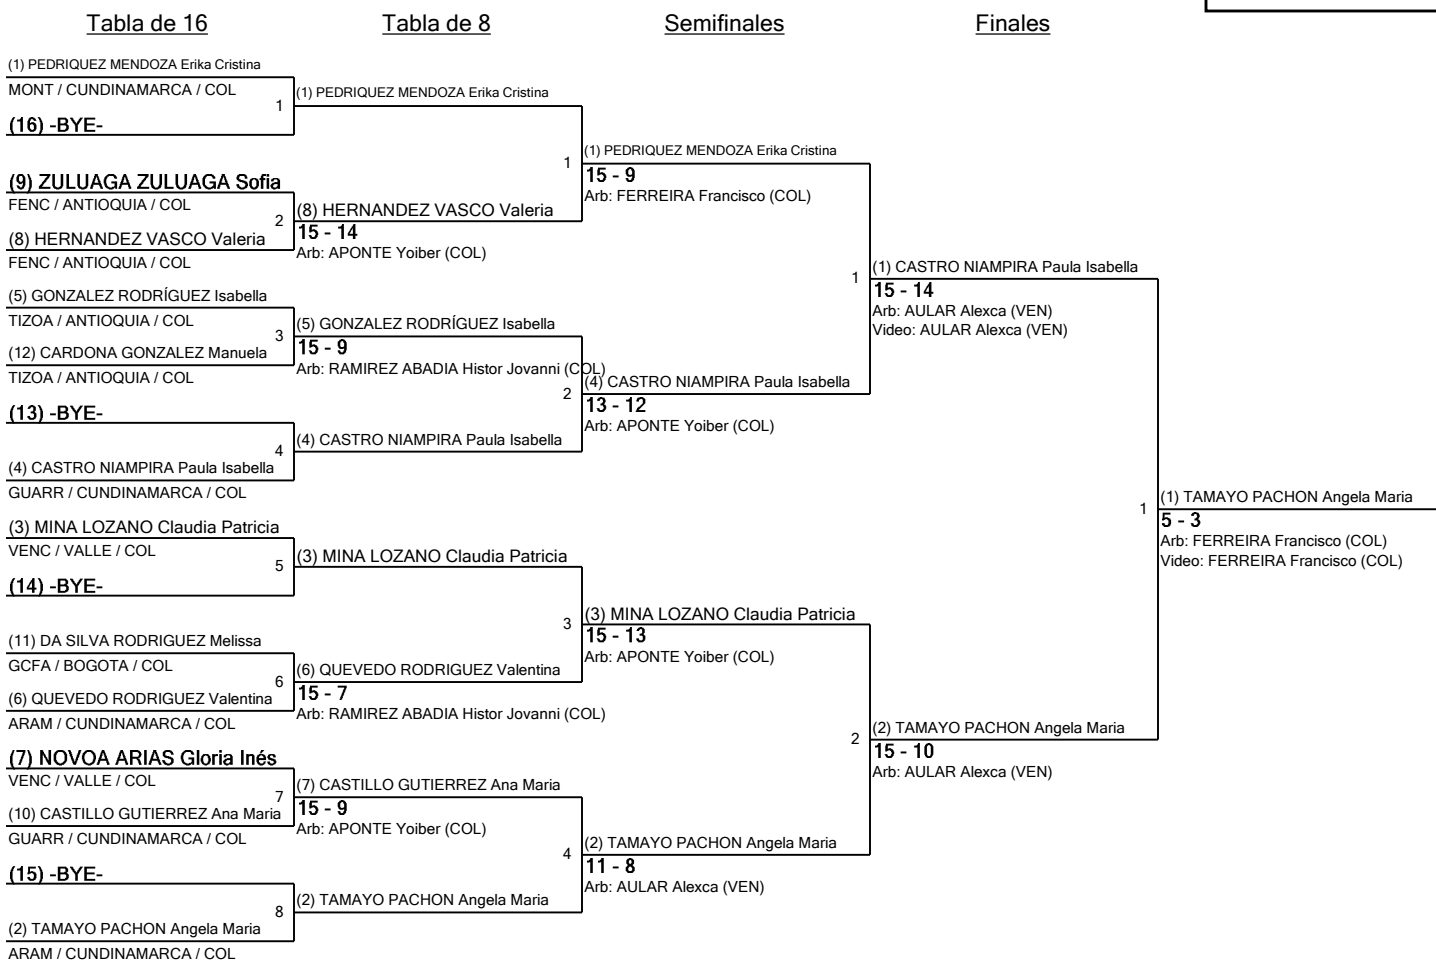

Senior Espada Mujeres - Ronda #2 - ED (Tabla de 16)

Senior Espada Mujeres Clasificación final

Torneo: Copa Nal Abierta Interligas e Interclubes Precadetes, Cadete, Juvenil y Mayores Indiv y Equ
Fecha: domingo, 27 de febrero de 2022 - 11:00 a. m.
Documento FIE: FE_FIE_0012

Lugar	Nombre	Clubes	División	País
1	TAMAYO PACHON Angela Maria	ARAM	CUNDINAMARCA	COL
2	CASTRO NIAMPIRA Paula Isabella	GUARR	CUNDINAMARCA	COL
3T	PEDRIQUEZ MENDOZA Erika Cristina	MONT	CUNDINAMARCA	COL
3T	MINA LOZANO Claudia Patricia	VENC	VALLE	COL
5	GONZALEZ RODRIGUEZ Isabella	TIZOA	ANTIOQUIA	COL
6	QUEVEDO RODRIGUEZ Valentina	ARAM	CUNDINAMARCA	COL
7	HERNANDEZ VASCO Valeria	FENC	ANTIOQUIA	COL
8	CASTILLO GUTIERREZ Ana Maria	GUARR	CUNDINAMARCA	COL
9	NOVOA ARIAS Gloria Inés	VENC	VALLE	COL
10	ZULUAGA ZULUAGA Sofia	FENC	ANTIOQUIA	COL
11	DA SILVA RODRIGUEZ Melissa	GCFA	BOGOTA	COL
12	CARDONA GONZALEZ Manuela	TIZOA	ANTIOQUIA	COL