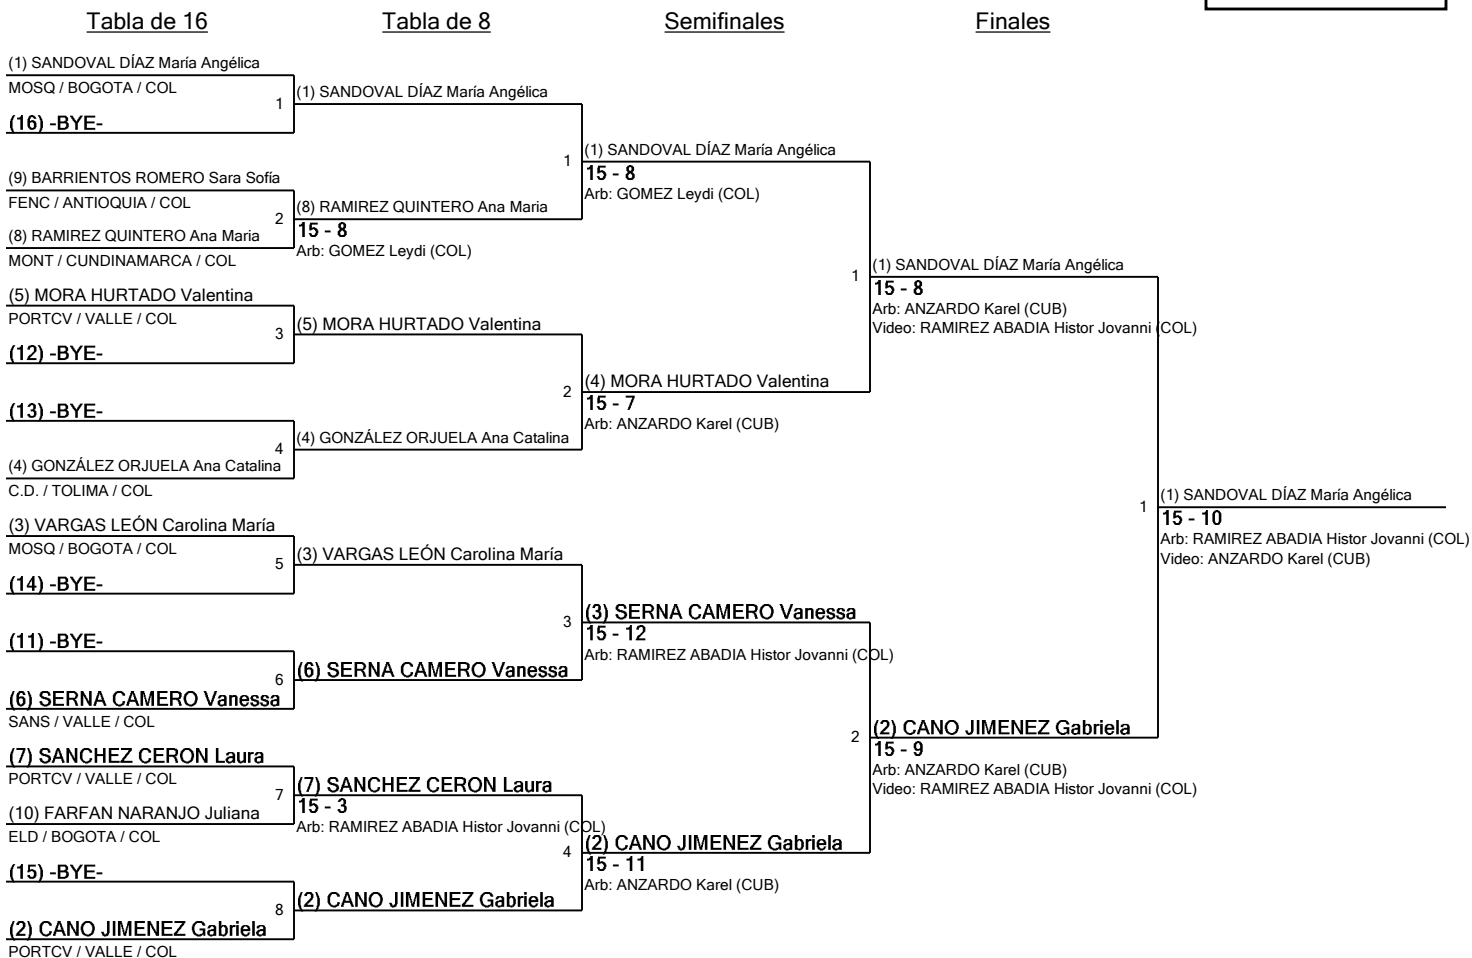

Senior Florete Mujeres - Ronda #2 - ED (Tabla de 16)

Senior Florete Mujeres Clasificación final

WF

Torneo: Copa Nal Abierta Interligas e Interclubes Precadetes, Cadete, Juvenil y Mayores Indiv y Equ
Fecha: domingo, 27 de febrero de 2022 - 11:00 a. m.
Documento FIE: FE_FIE_0012

Lugar	Nombre	Clubes	División	País
1	SANDOVAL DÍAZ María Angélica	MOSQ	BOGOTA	COL
2	CANO JIMENEZ Gabriela	PORTCV	VALLE	COL
3T	SERNA CAMERO Vanessa	SANS	VALLE	COL
3T	MORA HURTADO Valentina	PORTCV	VALLE	COL
5	VARGAS LEÓN Carolina María	MOSQ	BOGOTA	COL
6	GONZÁLEZ ORJUELA Ana Catalina	C.D.	TOLIMA	COL
7	SANCHEZ CERON Laura	PORTCV	VALLE	COL
8	RAMIREZ QUINTERO Ana Maria	MONT	CUNDINAMARCA	COL
9	BARRIENTOS ROMERO Sara Sofia	FENC	ANTIOQUIA	COL
10	FARFAN NARANJO Juliana	ELD	BOGOTA	COL