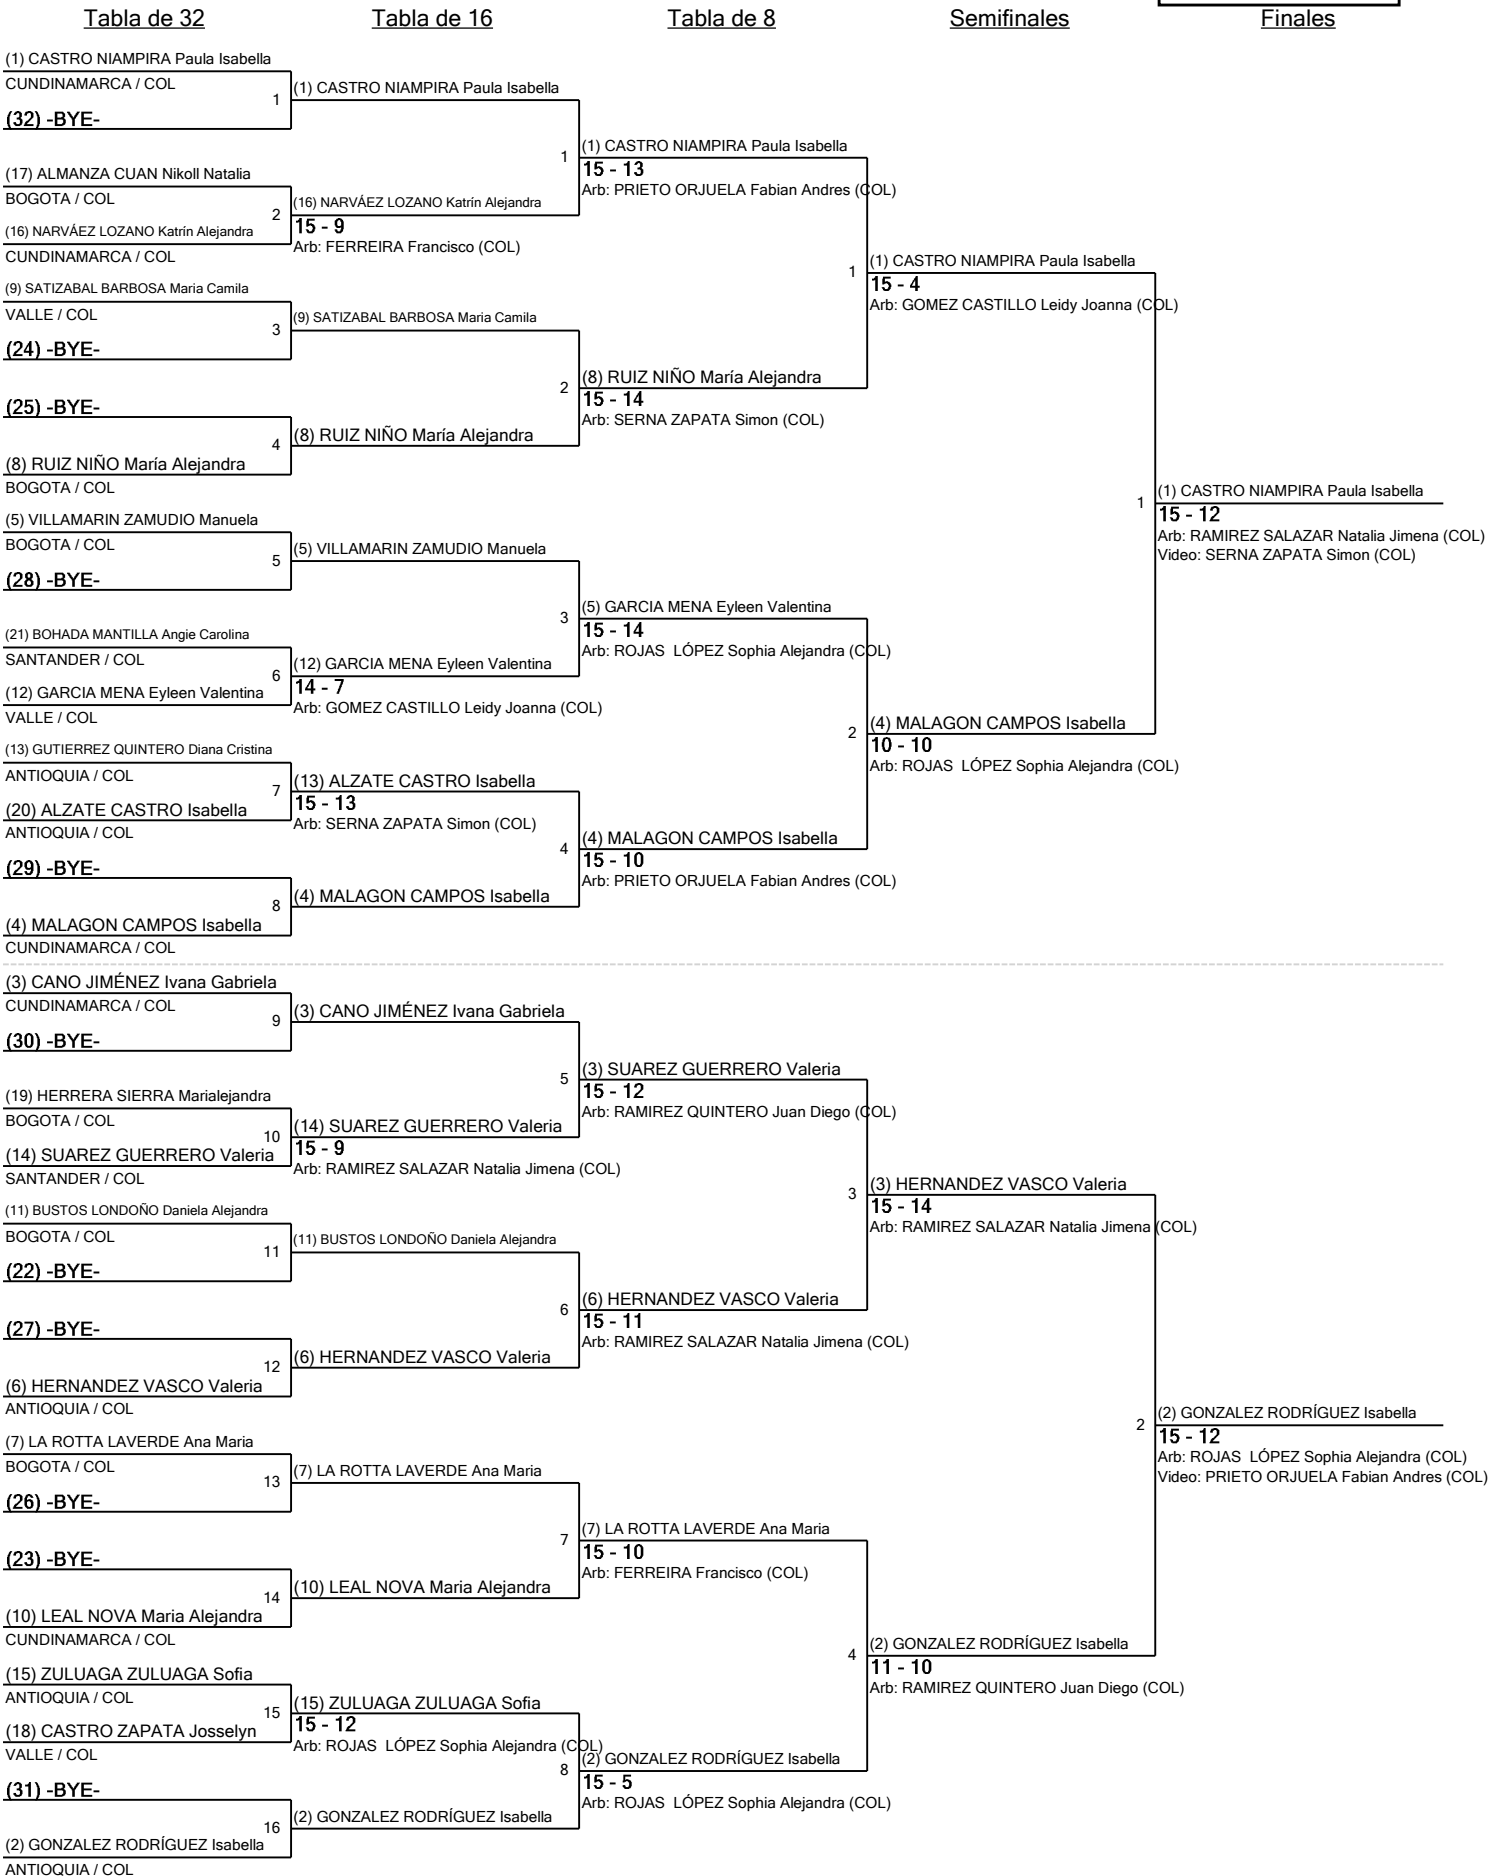

Junior Espada Mujeres - Ronda #2 - ED (Tabla de 32)

Junior Espada Mujeres - Ronda #2 - ED (Tabla de 8)

Tabla de 8

Semifinales

Finales

(1) CASTRO NIAMPIRA Paula Isabella CUNDINAMARCA / COL	1	(1) CASTRO NIAMPIRA Paula Isabella 15 - 4 Arb: GOMEZ CASTILLO Leidy Joanna (COL)	(1) CASTRO NIAMPIRA Paula Isabella 1	(1) CASTRO NIAMPIRA Paula Isabella 15 - 12 Arb: RAMIREZ SALAZAR Natalia Jimena (COL) Video: SERNA ZAPATA Simon (COL)
(8) RUIZ NIÑO María Alejandra BOGOTA / COL	1			
(5) GARCIA MENA Eyleen Valentina VALLE / COL	2	(4) MALAGON CAMPOS Isabella 10 - 10 Arb: ROJAS LÓPEZ Sophia Alejandra (COL)	(2) GONZALEZ RODRÍGUEZ Isabella 2	(1) CASTRO NIAMPIRA Paula Isabella 1
(4) MALAGON CAMPOS Isabella CUNDINAMARCA / COL	2			(1) CASTRO NIAMPIRA Paula Isabella 15 - 12 Arb: PRIETO ORJUELA Fabian Andres (COL) Video: ROJAS LÓPEZ Sophia Alejandra (COL)
(3) SUAREZ GUERRERO Valeria SANTANDER / COL	3	(3) HERNANDEZ VASCO Valeria 15 - 14 Arb: RAMIREZ SALAZAR Natalia Jimena (COL)	(2) GONZALEZ RODRÍGUEZ Isabella 2	
(6) HERNANDEZ VASCO Valeria ANTIOQUIA / COL	3			
(7) LA ROTTA LAVERDE Ana Maria BOGOTA / COL	4	(2) GONZALEZ RODRÍGUEZ Isabella 11 - 10 Arb: RAMIREZ QUINTERO Juan Diego (COL)		
(2) GONZALEZ RODRÍGUEZ Isabella ANTIOQUIA / COL	4