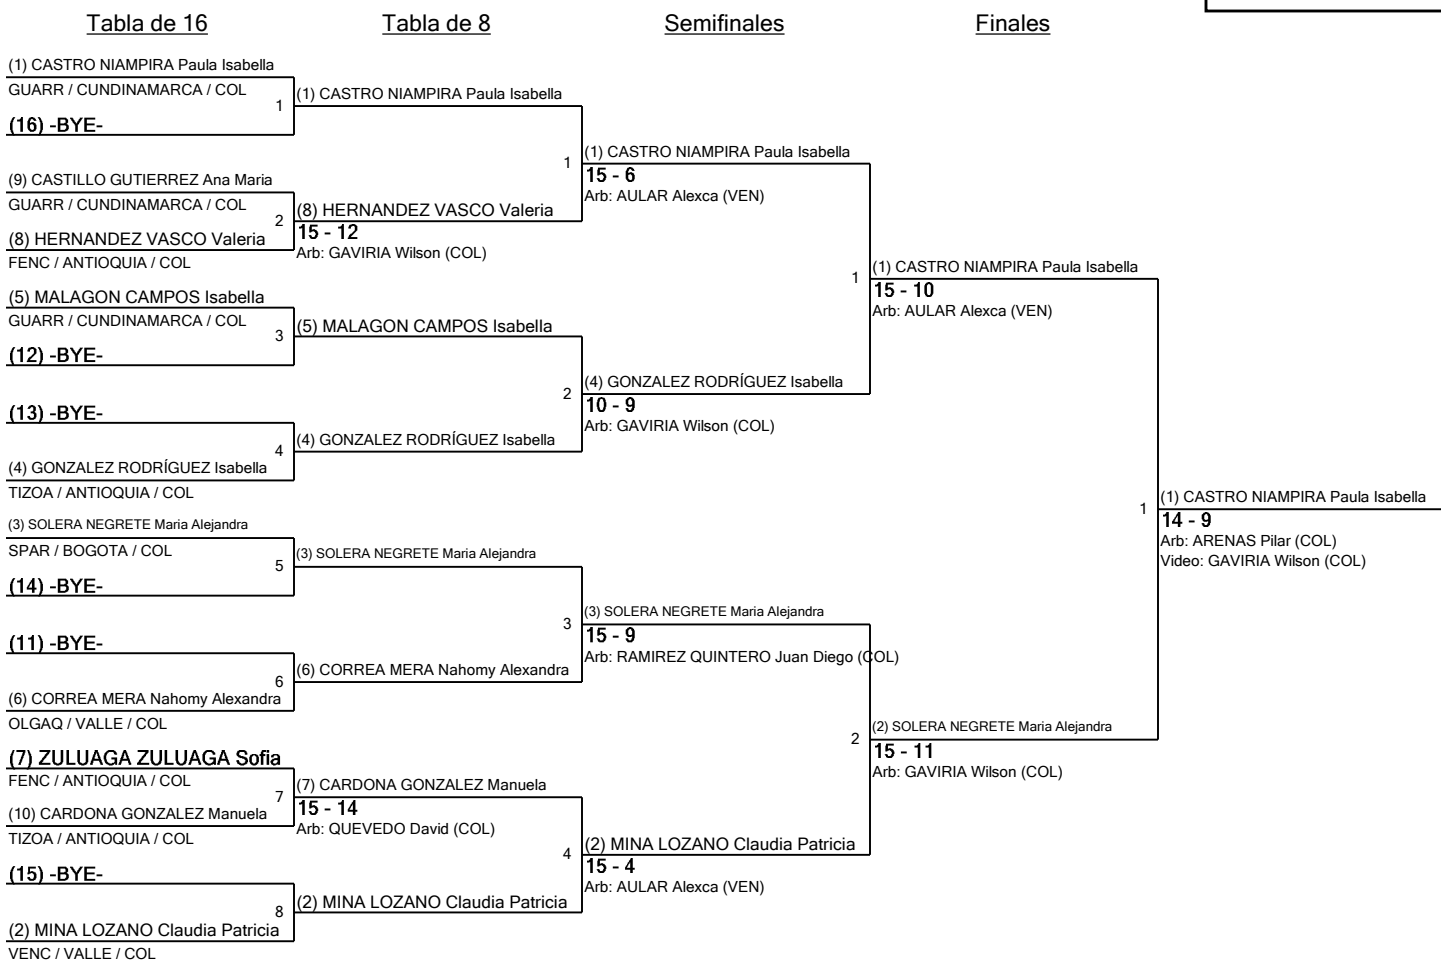

Junior Espada Mujeres - Ronda #2 - ED (Tabla de 16)

Junior Espada Mujeres

Clasificación final

Torneo: Copa Nal Abierta Interligas e Interclubes Precadetes, Cadete, Juvenil y Mayores Indiv y Equ
Fecha: sábado, 26 de febrero de 2022 - 10:30 a. m.
Documento FIE: FE_FIE_0012

Lugar	Nombre	Clubes	División	País
1	CASTRO NIAMPIRA Paula Isabella	GUARR	CUNDINAMARCA	COL
2	SOLERA NEGRETE Maria Alejandra	SPAR	BOGOTA	COL
3T	MINA LOZANO Claudia Patricia	VENC	VALLE	COL
3T	GONZALEZ RODRÍGUEZ Isabella	TIZOA	ANTIOQUIA	COL
5	MALAGON CAMPOS Isabella	GUARR	CUNDINAMARCA	COL
6	CORREA MERA Nahomy Alexandra	OLGAQ	VALLE	COL
7	HERNANDEZ VASCO Valeria	FENC	ANTIOQUIA	COL
8	CARDONA GONZALEZ Manuela	TIZOA	ANTIOQUIA	COL
9	ZULUAGA ZULUAGA Sofia	FENC	ANTIOQUIA	COL
10	CASTILLO GUTIERREZ Ana Maria	GUARR	CUNDINAMARCA	COL