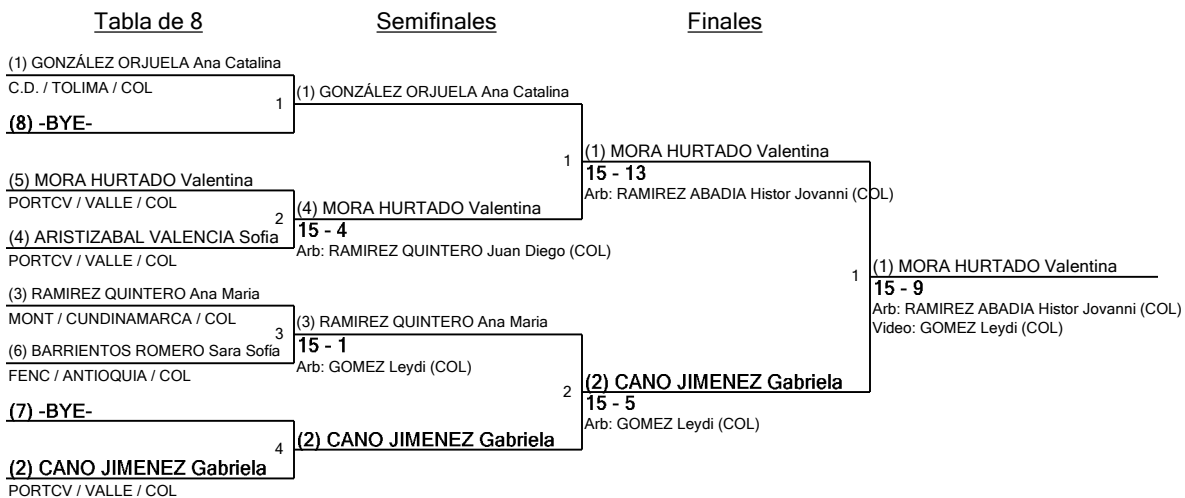

Junior Florete Mujeres - Ronda #2 - ED (Tabla de 8)

Junior Florete Mujeres

Clasificación final

Torneo: Copa Nal Abierta Interligas e Interclubes Precadetes, Cadete, Juvenil y Mayores Indiv y Equ
Fecha: sábado, 26 de febrero de 2022 - 8:00 a. m.
Documento FIE: FE_FIE_0012

Lugar	Nombre	Clubes	División	País
1	MORA HURTADO Valentina	PORTCV	VALLE	COL
2	CANO JIMENEZ Gabriela	PORTCV	VALLE	COL
3T	RAMIREZ QUINTERO Ana Maria	MONT	CUNDINAMARCA	COL
3T	GONZÁLEZ ORJUELA Ana Catalina	C.D.	TOLIMA	COL
5	ARISTIZABAL VALENCIA Sofia	PORTCV	VALLE	COL
6	BARRIENTOS ROMERO Sara Sofia	FENC	ANTIOQUIA	COL