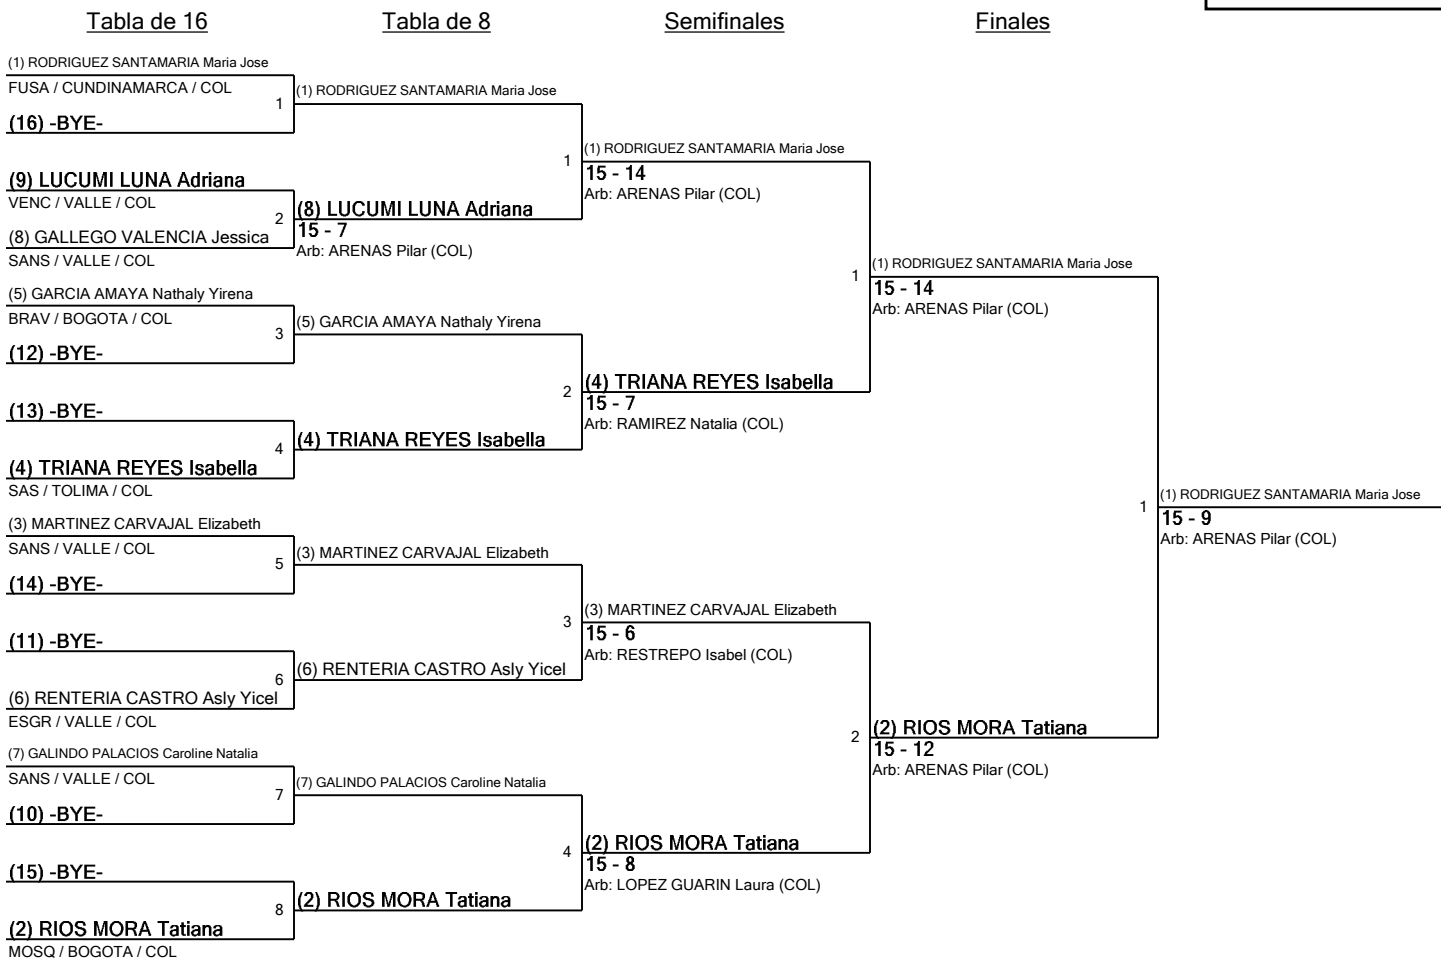

Cadet Sable Mujeres - Ronda #2 - ED (Tabla de 16)

Cadet Sable Mujeres

Clasificación final

Torneo: Copa Nal Abierta Interligas e Interclubes Precadetes, Cadete, Juvenil y Mayores Indiv y Equ
Fecha: viernes, 25 de febrero de 2022 - 12:00 p. m.
Documento FIE: FE_FIE_0012

Lugar	Nombre	Clubes	División	País
1	RODRIGUEZ SANTAMARIA Maria Jose	FUSA	CUNDINAMARCA	COL
2	RIOS MORA Tatiana	MOSQ	BOGOTA	COL
3T	MARTINEZ CARVAJAL Elizabeth	SANS	VALLE	COL
3T	TRIANA REYES Isabella	SAS	TOLIMA	COL
5	GARCIA AMAYA Nathaly Yirena	BRAV	BOGOTA	COL
6	RENTERIA CASTRO Asly Yicel	ESGR	VALLE	COL
7	GALINDO PALACIOS Caroline Natalia	SANS	VALLE	COL
8	LUCUMI LUNA Adriana	VENC	VALLE	COL
9	GALLEGO VALENCIA Jessica	SANS	VALLE	COL