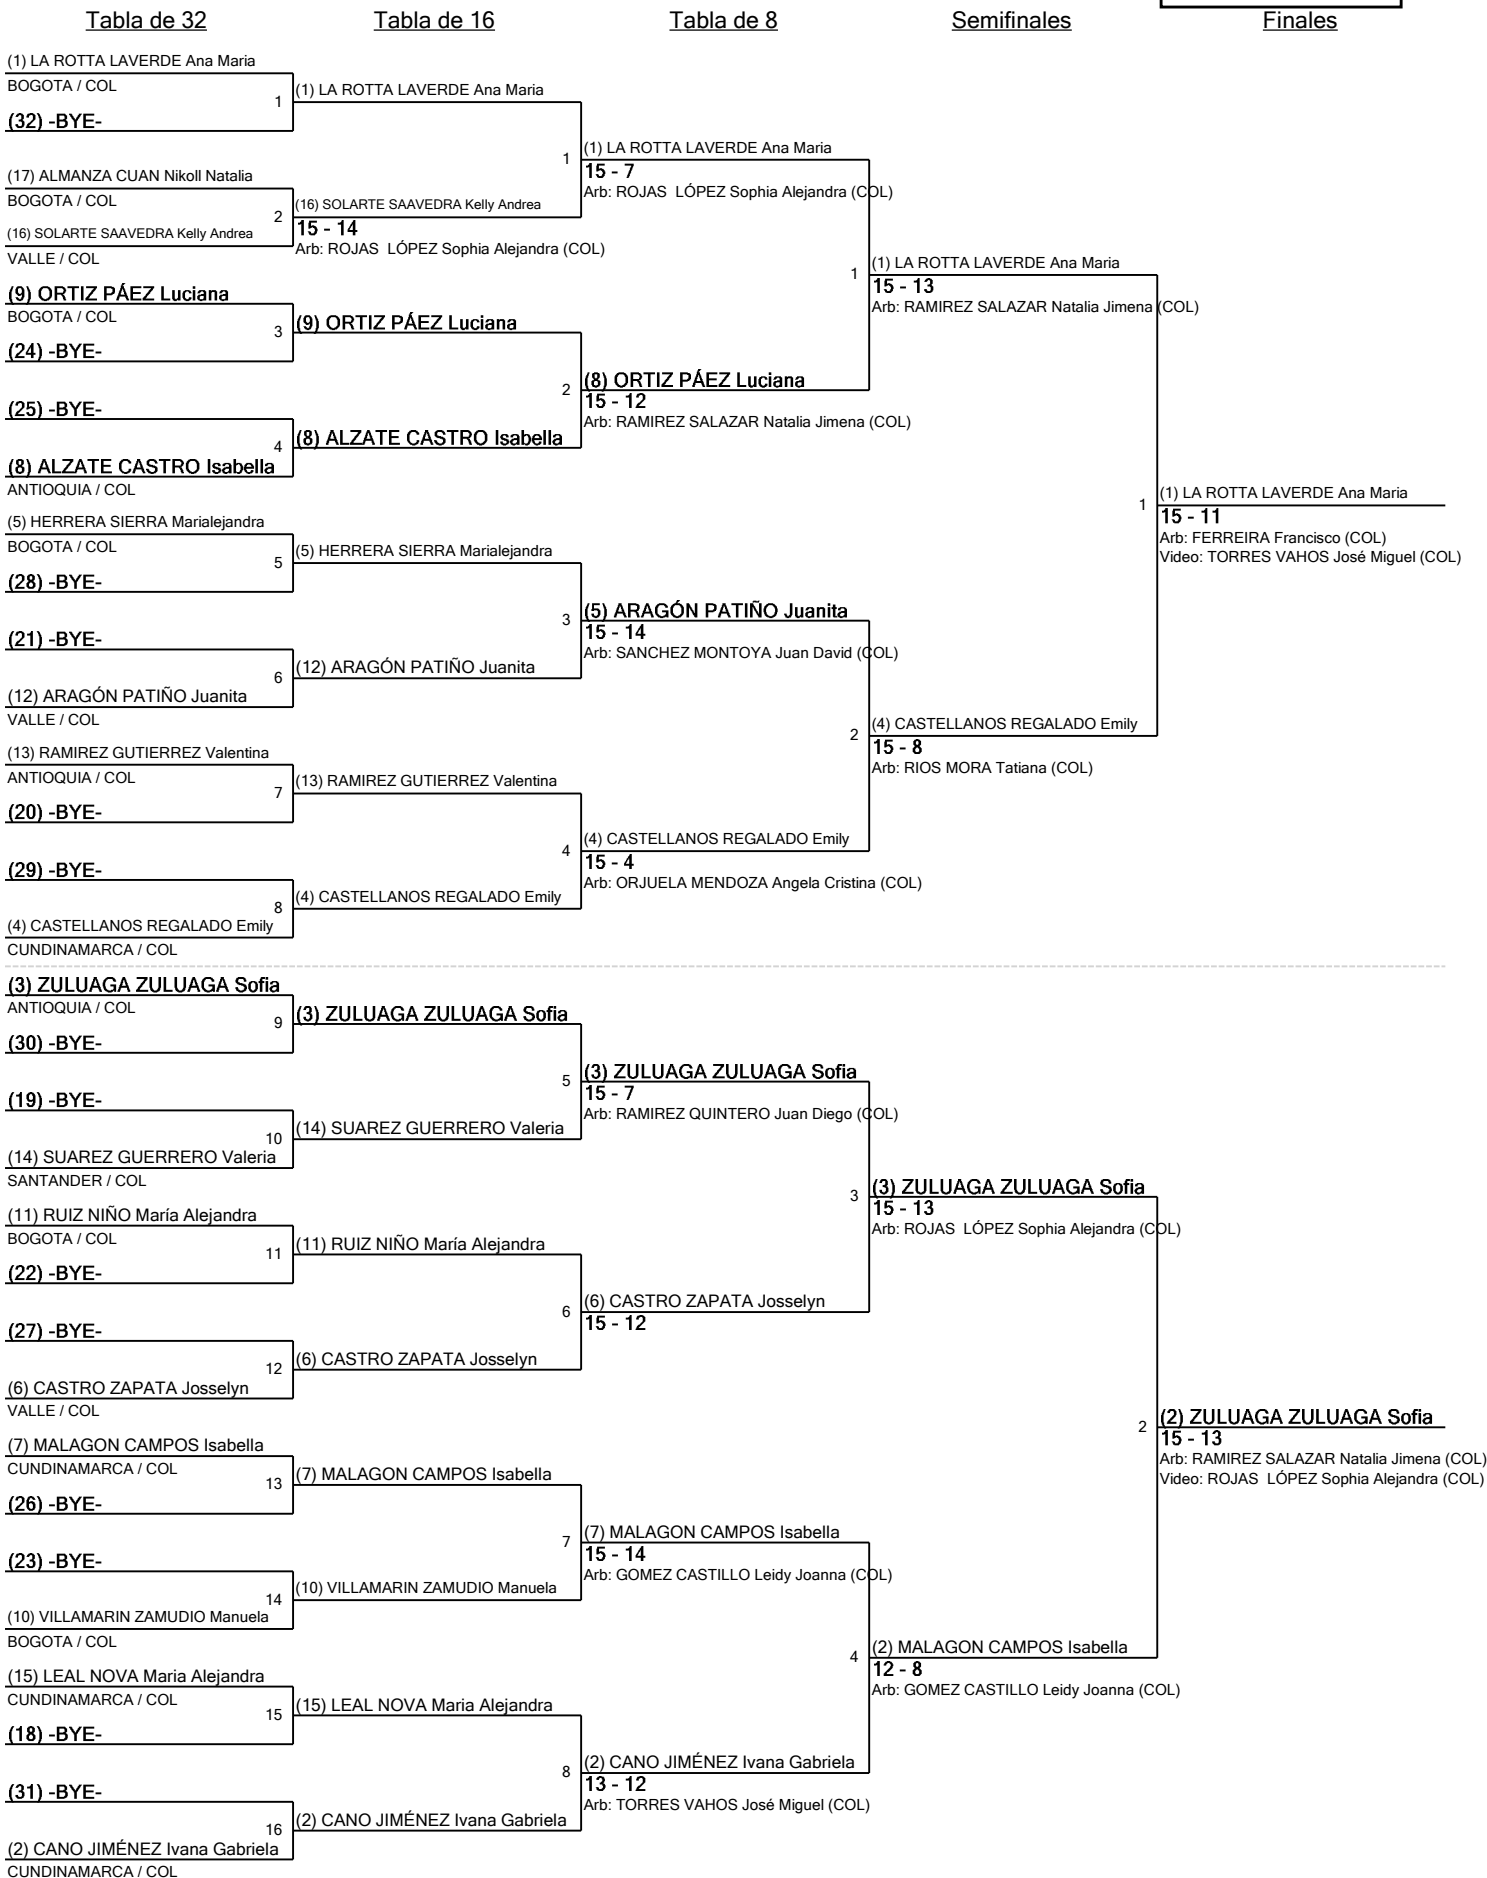

Tabla de 8	Semifinales	Finales
(1) LA ROTTA LAVERDE Ana Maria BOGOTA / COL	(1) LA ROTTA LAVERDE Ana Maria 15 - 13 Arb: RAMIREZ SALAZAR Natalia Jimena (COL)	(1) LA ROTTA LAVERDE Ana Maria 15 - 11 Arb: FERREIRA Francisco (COL) Video: TORRES VAHOS José Miguel (COL)
(8) ORTIZ PÁEZ Luciana BOGOTA / COL	1	1
(5) ARAGÓN PATIÑO Juanita VALLE / COL	(4) CASTELLANOS REGALADO Emily 15 - 8 Arb: RIOS MORA Tatiana (COL)	(1) ZULUAGA ZULUAGA Sofia 15 - 12 Arb: PRIETO ORJUELA Fabian Andres (COL) Video: GOMEZ CASTILLO Leidy Joanna (COL)
(4) CASTELLANOS REGALADO Emily CUNDINAMARCA / COL	2	1
(3) ZULUAGA ZULUAGA Sofia ANTIOQUIA / COL	(3) ZULUAGA ZULUAGA Sofia 15 - 13 Arb: ROJAS LÓPEZ Sophia Alejandra (COL)	(2) ZULUAGA ZULUAGA Sofia 15 - 13 Arb: RAMIREZ SALAZAR Natalia Jimena (COL) Video: ROJAS LÓPEZ Sophia Alejandra (COL)
(6) CASTRO ZAPATA Josselyn VALLE / COL	3	2
(7) MALAGON CAMPOS Isabella CUNDINAMARCA / COL	(2) MALAGON CAMPOS Isabella 12 - 8 Arb: GOMEZ CASTILLO Leidy Joanna (COL)	
(2) CANO JIMÉNEZ Ivana Gabriela CUNDINAMARCA / COL	4	