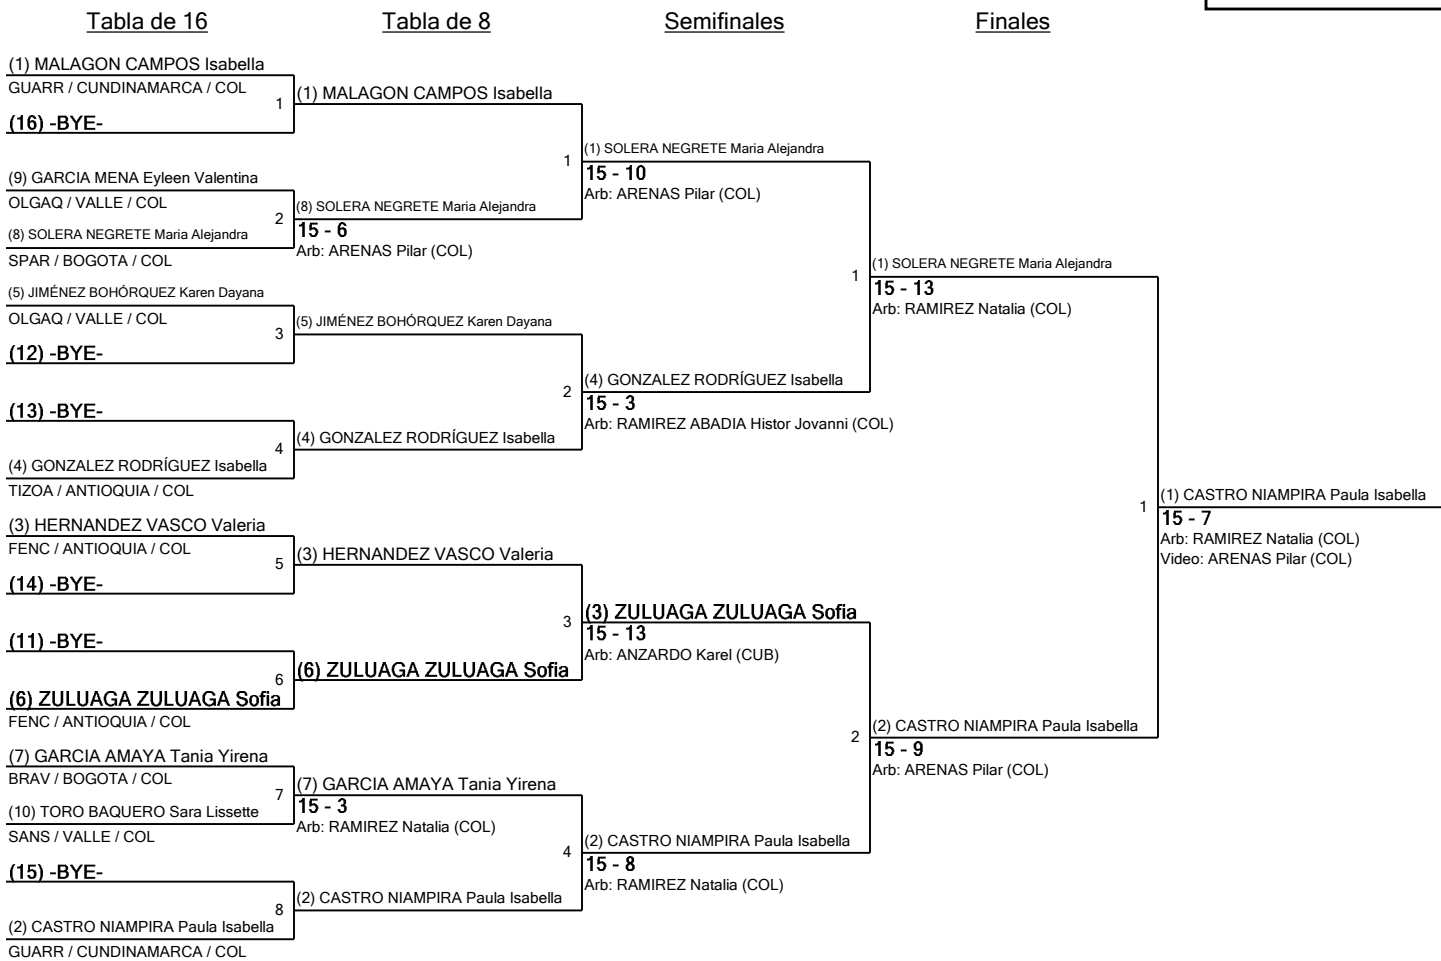

1	Pista 8	Árbitro(s): RAMIREZ Natalia (COL)
----------	----------------	---

Nombre	Afiliación	#	1	2	3	4	5	V	V/M	TD	TR	Ind
ZULUAGA ZULUAGA Sofia	FENC / ANTIOQUIA / COL	1		V5	D4	V5	D2	2	0,50	16	16	0
SOLERA NEGRETE Maria Alejandra	SPAR / BOGOTA / COL	2	D3		V5	V5	D2	2	0,50	15	17	-2
GONZALEZ RODRÍGUEZ Isabella	TIZOA / ANTIOQUIA / COL	3	V5	D4		V5	D2	2	0,50	16	15	1
GARCIA MENA Eyleen Valentina	OLGAQ / VALLE / COL	4	D3	D3	D1		V5	1	0,25	12	19	-7
CASTRO NIAMPIRA Paula Isabella	GUARR / CUNDINAMARCA / COL	5	V5	V5	V5	D4		3	0,75	19	11	8

2	Pista 9	Árbitro(s): QUEVEDO David (COL)
----------	----------------	---

Nombre	Afiliación	#	1	2	3	4	5	V	V/M	TD	TR	Ind
JIMÉNEZ BOHÓRQUEZ Karen Dayana	OLGAQ / VALLE / COL	1		V5	D1	D2	V5	2	0,50	13	12	1
GARCIA AMAYA Tania Yirena	BRAV / BOGOTA / COL	2	D2		D1	V5	V5	2	0,50	13	14	-1
MALAGON CAMPOS Isabella	GUARR / CUNDINAMARCA / COL	3	V5	V4		V5	V5	4	1,00	19	4	15
HERNANDEZ VASCO Valeria	FENC / ANTIOQUIA / COL	4	V5	D4	D1		V5	2	0,50	15	12	3
TORO BAQUERO Sara Lisette	SANS / VALLE / COL	5	D0	D1	D1	D0		0	0,00	2	20	-18

Cadet Espada Mujeres

Siembra para Ronda #2 - ED

CDTWE

Torneo: Copa Nal Abierta Interligas e Interclubes Precadetes, Cadete, Juvenil y Mayores Indiv y Equ
 Fecha: viernes, 25 de febrero de 2022 - 3:30 p. m.
 Documento FIE: FE_FIE_0008

Torneo: Copa Nal Abierta Interligas e Interclubes Precadetes, Cadete, Juvenil y Mayores Indiv y Equ
 Fecha: viernes, 25 de febrero de 2022 - 3:30 p. m.
 Documento FIE: FE_FIE_0012

Lugar	Nombre	Clubes	División	País
1	CASTRO NIAMPIRA Paula Isabella	GUARR	CUNDINAMARCA	COL
2	SOLERA NEGRETE Maria Alejandra	SPAR	BOGOTA	COL
3T	GONZALEZ RODRÍGUEZ Isabella	TIZOA	ANTIOQUIA	COL
3T	ZULUAGA ZULUAGA Sofia	FENC	ANTIOQUIA	COL
5	MALAGON CAMPOS Isabella	GUARR	CUNDINAMARCA	COL
6	HERNANDEZ VASCO Valeria	FENC	ANTIOQUIA	COL
7	JIMÉNEZ BOHÓRQUEZ Karen Dayana	OLGAQ	VALLE	COL
8	GARCIA AMAYA Tania Yirena	BRAV	BOGOTA	COL
9	GARCIA MENA Eyleen Valentina	OLGAQ	VALLE	COL
10	TORO BAQUERO Sara Lissette	SANS	VALLE	COL