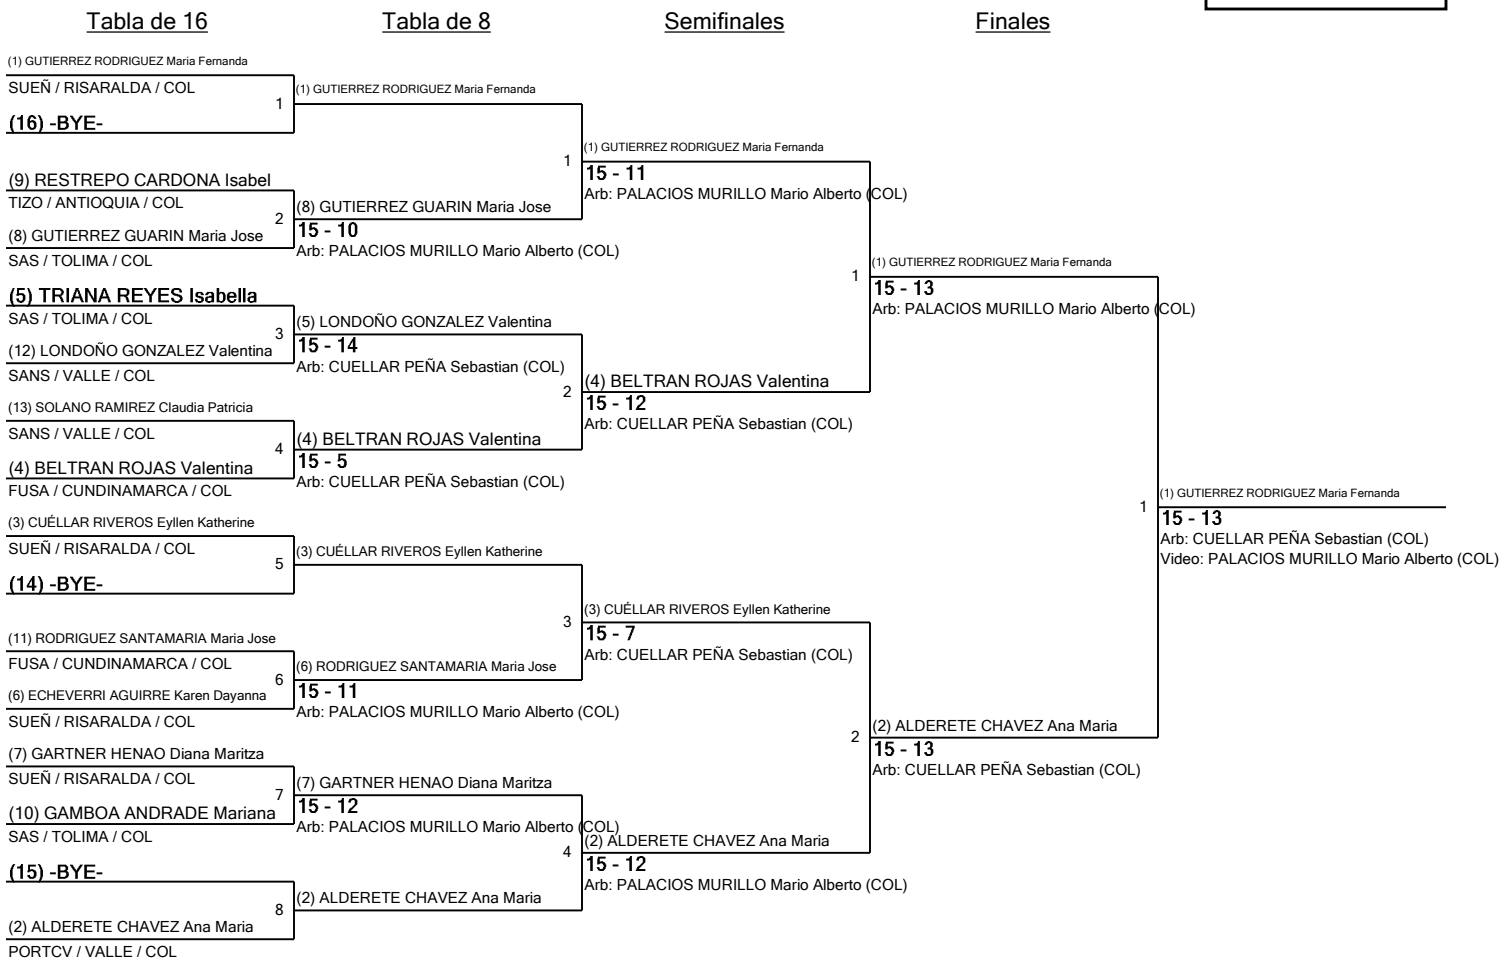

Senior Sable Mujeres - Ronda #2 - ED (Tabla de 16)

Senior Sable Mujeres Clasificación final

WS

Torneo: Copa Nal Interligas Precadetes, Cadete, Juvenil y Mayores Individual y Equipos
Fecha: domingo, 12 de junio de 2022 - 11:00 a. m.
Documento FIE: FE_FIE_0012

Lugar	Nombre	Clubes	División	País
1	GUTIERREZ RODRIGUEZ Maria Fernanda	SUEN	RISARALDA	COL
2	ALDERETE CHAVEZ Ana Maria	PORTCV	VALLE	COL
3T	BELTRAN ROJAS Valentina	FUSA	CUNDINAMARCA	COL
3T	CUÉLLAR RIVEROS Eyllen Katherine	SUEN	RISARALDA	COL
5	GARTNER HENAO Diana Maritza	SUEN	RISARALDA	COL
6	GUTIERREZ GUARIN Maria Jose	SAS	TOLIMA	COL
7	RODRIGUEZ SANTAMARIA Maria Jose	FUSA	CUNDINAMARCA	COL
8	LONDOÑO GONZALEZ Valentina	SANS	VALLE	COL
9	TRIANA REYES Isabella	SAS	TOLIMA	COL
10	ECHEVERRI AGUIRRE Karen Dayanna	SUEN	RISARALDA	COL
11	RESTREPO CARDONA Isabel	TIZO	ANTIOQUIA	COL
12	GAMBOA ANDRADE Mariana	SAS	TOLIMA	COL
13	SOLANO RAMIREZ Claudia Patricia	SANS	VALLE	COL