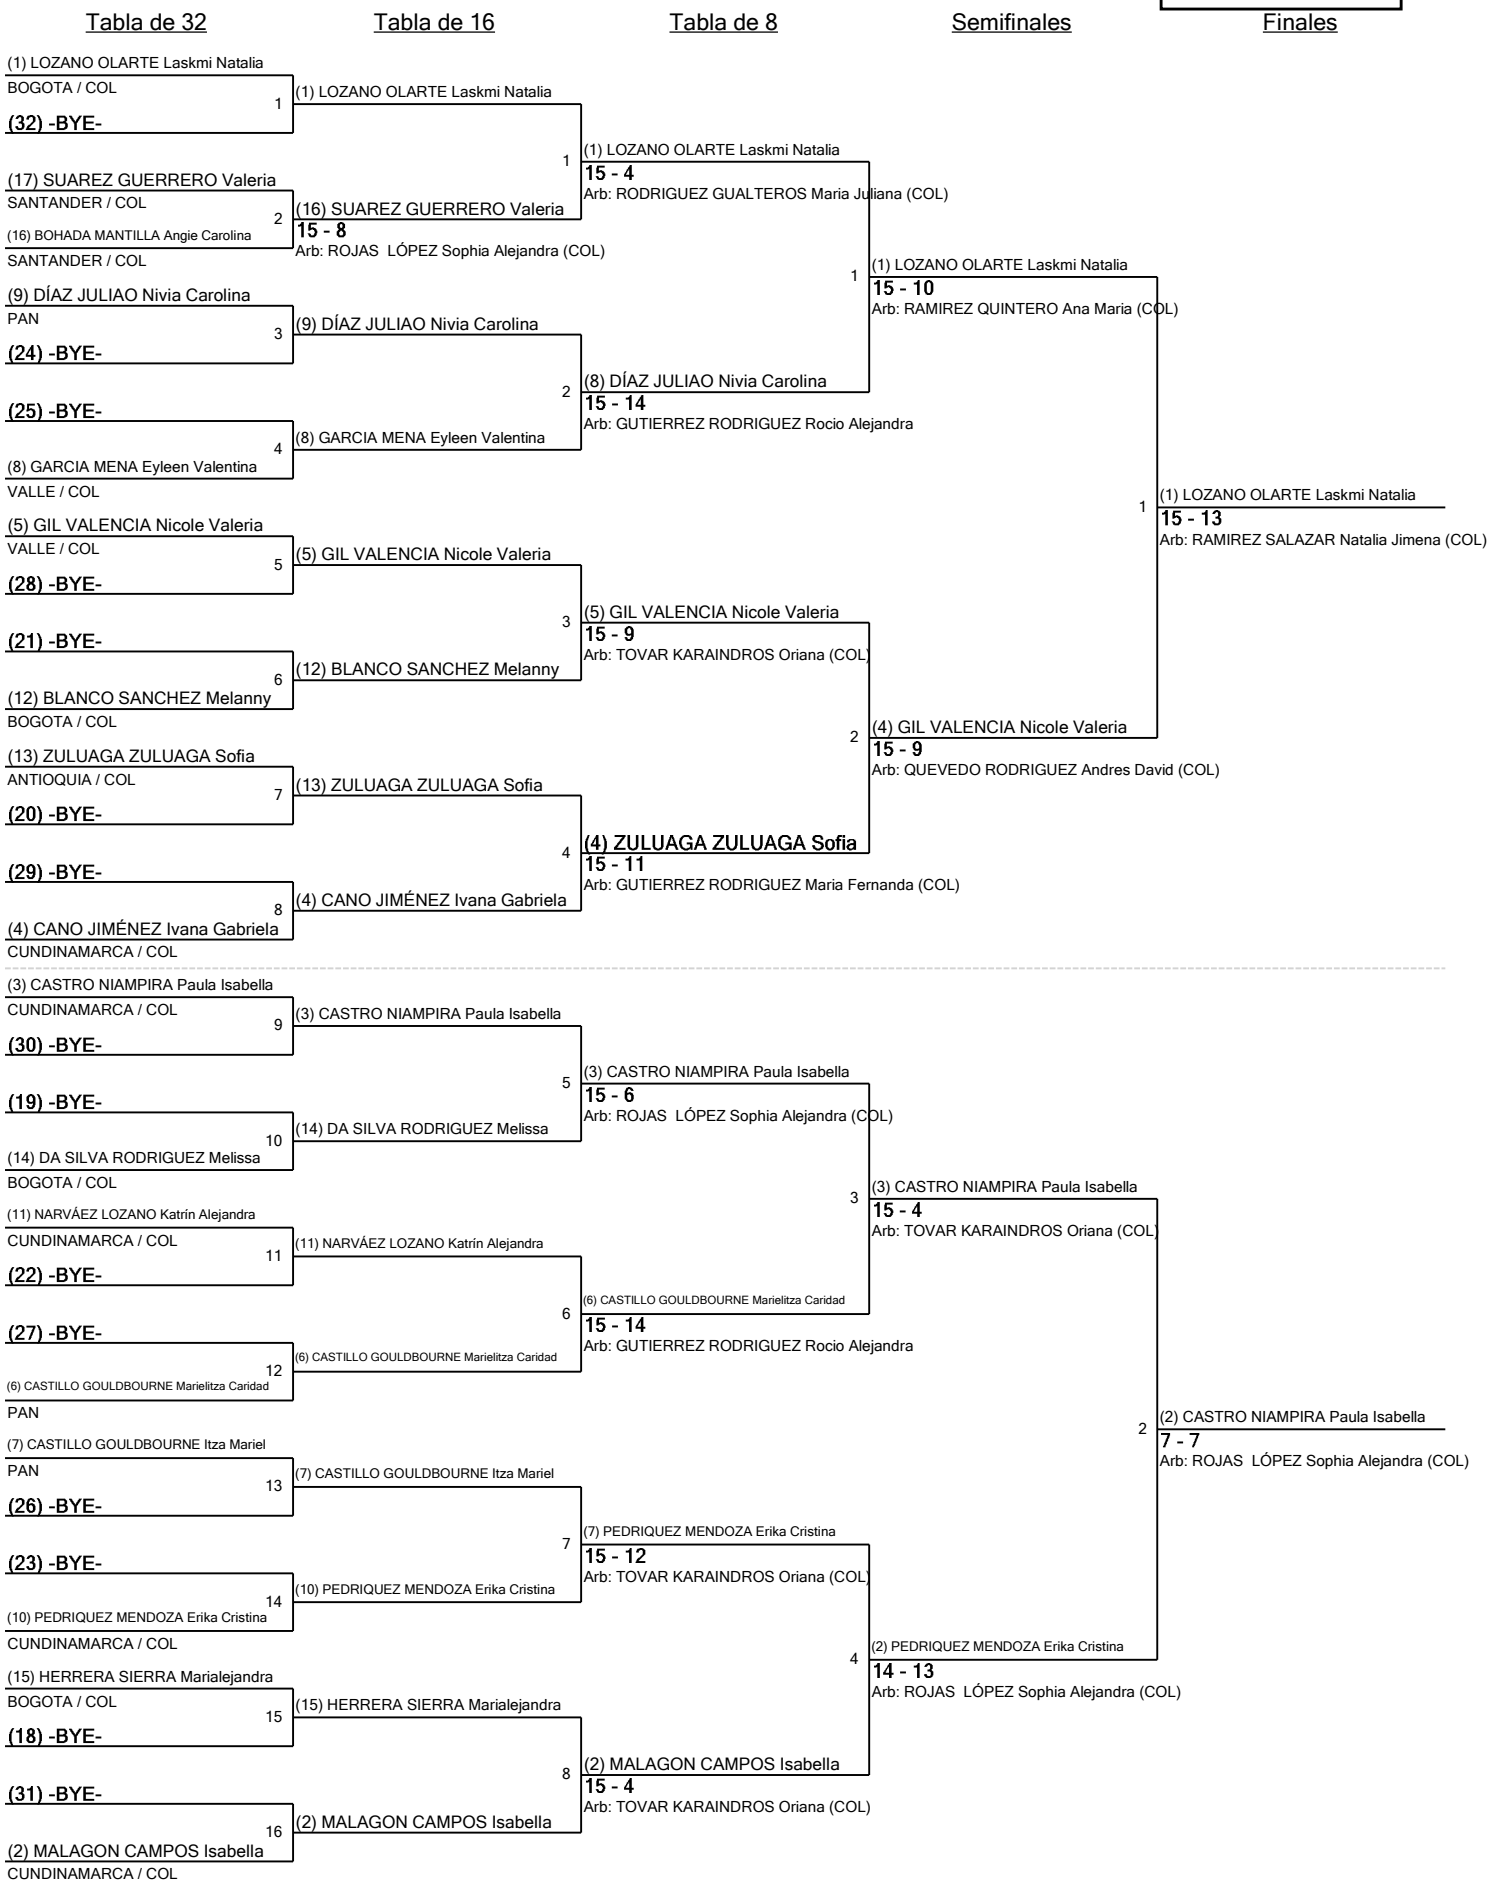

Senior Espada Mujeres Siembra para Ronda #2 - ED

Torneo: III Copa Nacional Abierta Interligas Precadete, Cadete, Juvenil y Mayores Individual y Equipos
Fecha: domingo, 18 de febrero de 2024 - 11:00 a. m.
Documento FIE: FE_FIE_0008

Siembra	Nombre	División	País	V	V/M	TD	TR	Ind	Notas
1T	LOZANO OLARTE Laskmi Natalia	BOGOTA	COL	5	1,00	25	11	+14	Avanzado
1T	MALAGON CAMPOS Isabella	CUNDINAMARCA	COL	5	1,00	25	11	+14	Avanzado
3	CASTRO NIAMPIRA Paula Isabella	CUNDINAMARCA	COL	4	1,00	20	11	+9	Avanzado
4	CANO JIMÉNEZ Ivana Gabriela	CUNDINAMARCA	COL	4	0,80	24	16	+8	Avanzado
5	GIL VALENCIA Nicole Valeria	VALLE	COL	4	0,80	23	15	+8	Avanzado
6	CASTILLO GOULDBOURNE Marielitz Caridad		PAN	3	0,60	21	19	+2	Avanzado
7	CASTILLO GOULDBOURNE Itza Mariel		PAN	3	0,60	20	20	0	Avanzado
8	GARCIA MENA Eyleen Valentina	VALLE	COL	2	0,50	18	16	+2	Avanzado
9	DIAZ JULIAO Nivia Carolina		PAN	2	0,50	15	16	-1	Avanzado
10	PEDRIQUEZ MENDOZA Erika Cristina	CUNDINAMARCA	COL	2	0,50	14	16	-2	Avanzado
11	NARVAEZ LOZANO Katrín Alejandra	CUNDINAMARCA	COL	2	0,40	18	16	+2	Avanzado
12	BLANCO SANCHEZ Melanny	BOGOTA	COL	2	0,40	19	20	-1	Avanzado
13	ZULUAGA ZULUAGA Sofia	ANTIOQUIA	COL	1	0,20	15	22	-7	Avanzado
14	DA SILVA RODRIGUEZ Melissa	BOGOTA	COL	1	0,20	11	22	-11	Avanzado
15	HERRERA SIERRA Marialejandra	BOGOTA	COL	0	0,00	12	20	-8	Avanzado
16	BOHADA MANTILLA Angie Carolina	SANTANDER	COL	0	0,00	11	25	-14	Avanzado
17	SUAREZ GUERRERO Valeria	SANTANDER	COL	0	0,00	10	25	-15	Avanzado

Senior Espada Mujeres - Ronda #2 - ED (Tabla de 32)