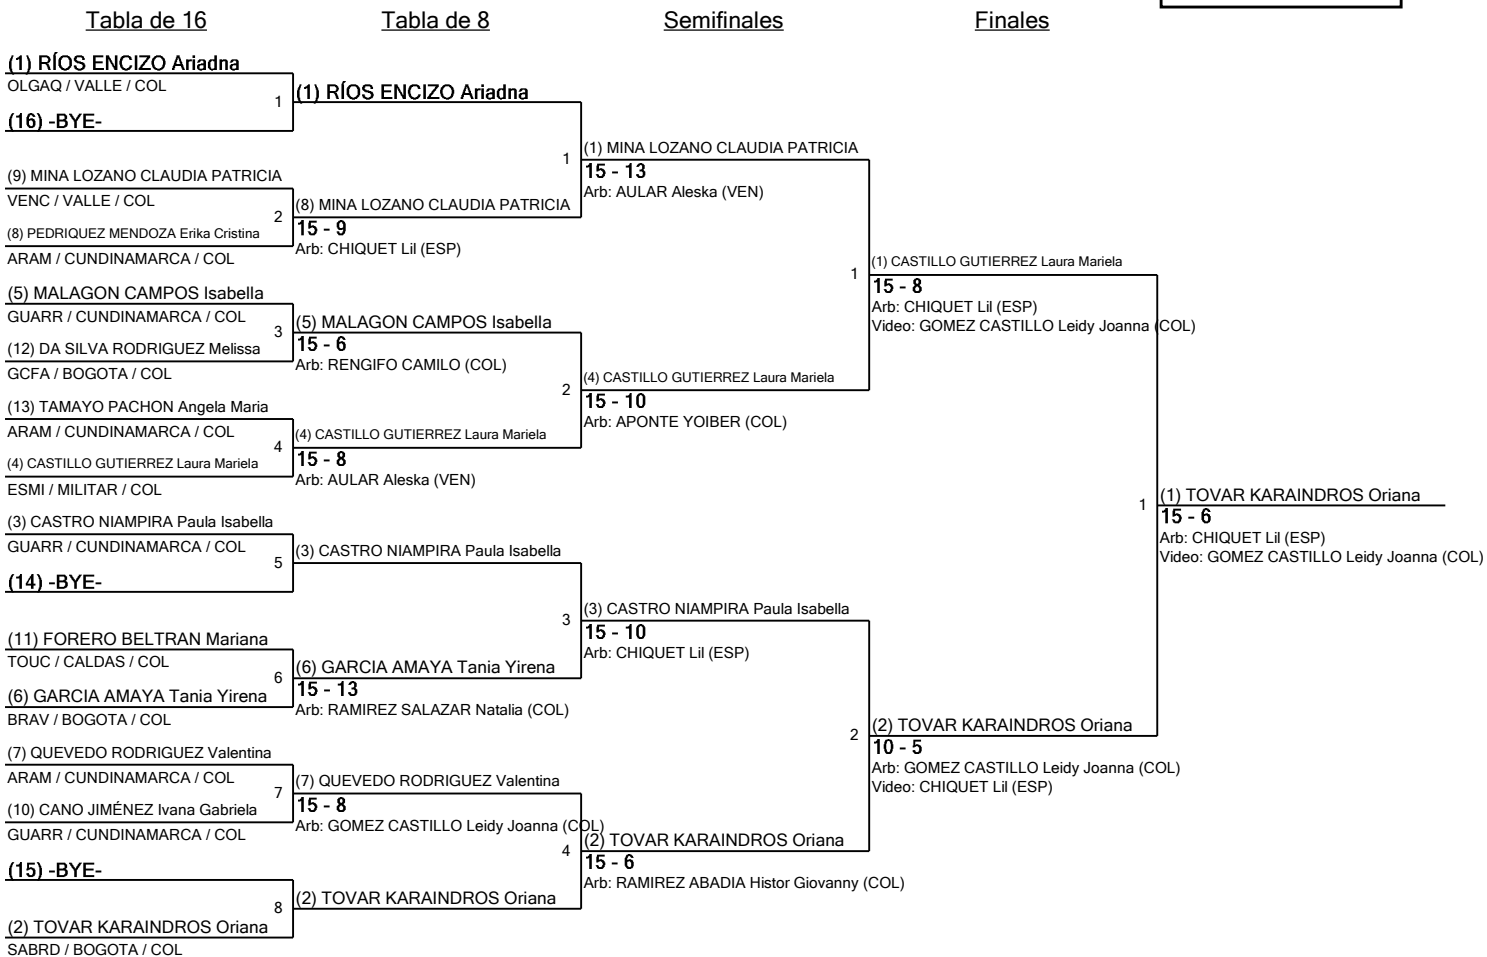

Senior Espada Mujeres - Ronda #2 - ED (Tabla de 16)

Senior Espada Mujeres Clasificación final

Torneo: II Copa NaL Interligas Infantil, III Copa NaL Precad, Cad, Juv, May, Euq, Festival Infantil y open+30
Fecha: jueves, 8 de diciembre de 2022 - 1:30 p. m.
Documento FIE: FE_FIE_0012

Lugar	Nombre	Clubes	División	País
1	TOVAR KARAINDROS Oriana	SABRD	BOGOTA	COL
2	CASTILLO GUTIERREZ Laura Mariela	ESMI	MILITAR	COL
3T	MINA LOZANO CLAUDIA PATRICIA	VENC	VALLE	COL
3T	CASTRO NIAMPIRA Paula Isabella	GUARR / CHIA	CUNDINAMARCA	COL
5	RÍOS ENCIZO Ariadna	OLGAQ	VALLE	COL
6	MALAGON CAMPOS Isabella	GUARR	CUNDINAMARCA	COL
7	GARCIA AMAYA Tania Yirena	BRAV / BRAV	BOGOTA	COL
8	QUEVEDO RODRIGUEZ Valentina	ARAM	CUNDINAMARCA	COL
9	PEDRIQUEZ MENDOZA Erika Cristina	ARAM / CAJICA	CUNDINAMARCA	COL
10	CANO JIMÉNEZ Ivana Gabriela	GUARR	CUNDINAMARCA	COL
11	FORERO BELTRAN Mariana	TOUC	CALDAS	COL
12	DA SILVA RODRIGUEZ Melissa	GCFA	BOGOTA	COL
13	TAMAYO PACHON Angela Maria	ARAM	CUNDINAMARCA	COL