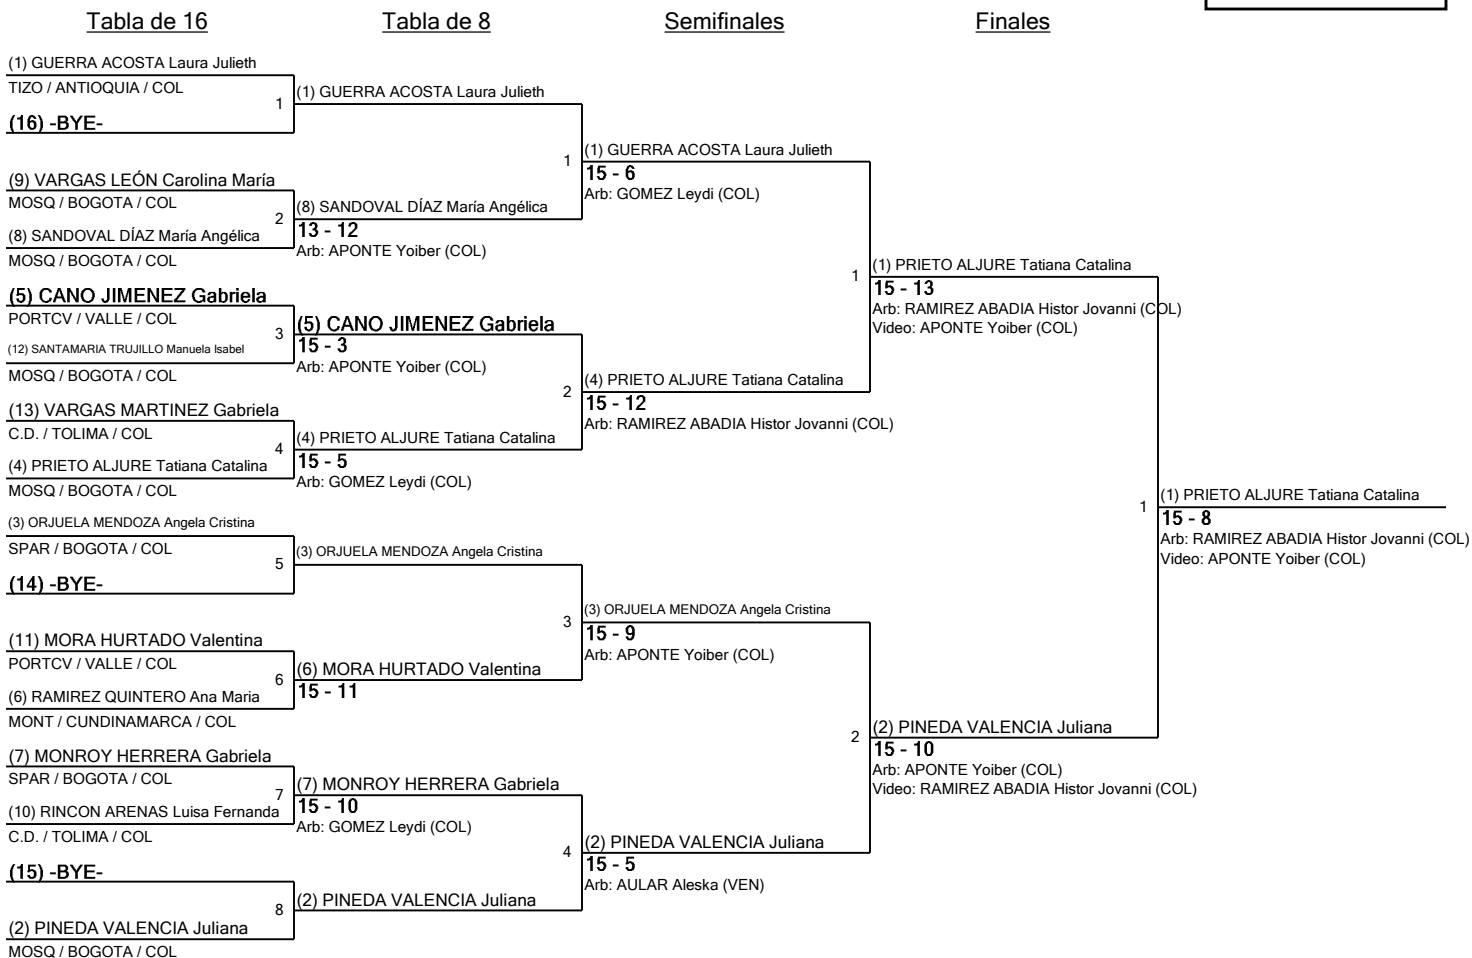

Senior Florete Mujeres - Ronda #2 - ED (Tabla de 16)

Senior Florete Mujeres Clasificación final

WF

Torneo: Copa Nal Interligas Precadetes, Cadete, Juvenil y Mayores Individual y Equipos
Fecha: domingo, 12 de junio de 2022 - 8:00 a. m.
Documento FIE: FE_FIE_0012

Lugar	Nombre	Clubes	División	País
1	PRIETO ALJURE Tatiana Catalina	MOSQ	BOGOTA	COL
2	PINEDA VALENCIA Juliana	MOSQ	BOGOTA	COL
3T	ORJUELA MENDOZA Angela Cristina	SPAR	BOGOTA	COL
3T	GUERRA ACOSTA Laura Julieth	TIZO	ANTIOQUIA	COL
5	CANO JIMENEZ Gabriela	PORTCV	VALLE	COL
6	MONROY HERRERA Gabriela	SPAR	BOGOTA	COL
7	SANDOVAL DÍAZ María Angélica	MOSQ	BOGOTA	COL
8	MORA HURTADO Valentina	PORTCV	VALLE	COL
9	RAMIREZ QUINTERO Ana Maria	MONT	CUNDINAMARCA	COL
10	VARGAS LEÓN Carolina María	MOSQ	BOGOTA	COL
11	RINCON ARENAS Luisa Fernanda	C.D.	TOLIMA	COL
12	SANTAMARIA TRUJILLO Manuela Isabel	MOSQ	BOGOTA	COL
13	VARGAS MARTINEZ Gabriela	C.D.	TOLIMA	COL