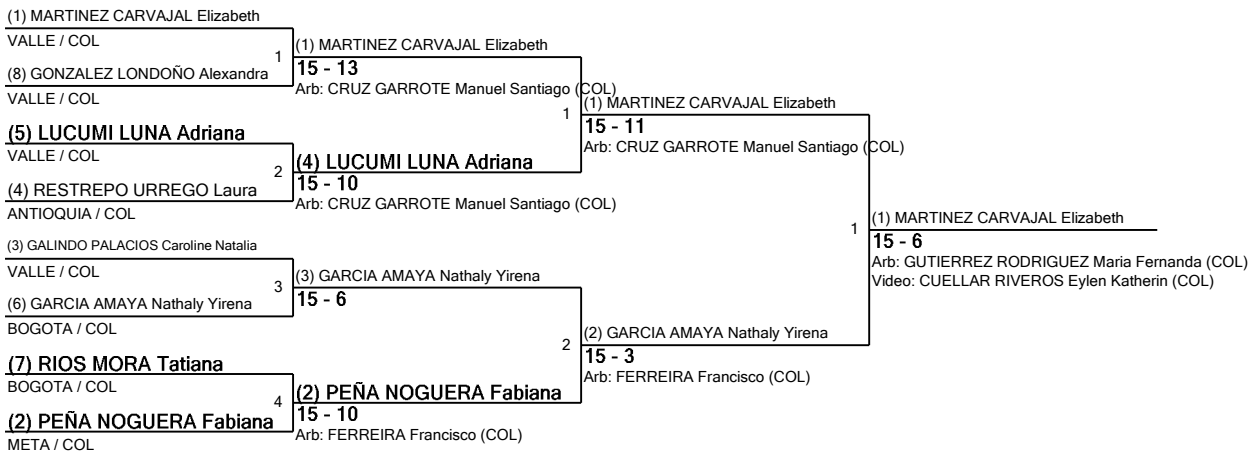

Junior Sable Mujeres

Siembra para Ronda #2 - ED

Torneo: III Copa Nacional Abierta Interligas Precadete, Cadete, Juvenil y Mayores Individual y Equipos
 Fecha: sábado, 17 de febrero de 2024 - 8:00 a. m.
 Documento FIE: FE_FIE_0008

Siembra	Nombre	División	País	V	V/M	TD	TR	Ind	Notas
1	MARTINEZ CARVAJAL Elizabeth	VALLE	COL	5	1,00	25	5	+20	Avanzado
2	PEÑA NOGUERA Fabiana	META	COL	4	1,00	20	10	+10	Avanzado
3	GALINDO PALACIOS Caroline Natalia	VALLE	COL	4	0,80	23	8	+15	Avanzado
4	RESTREPO URREGO Laura	ANTIOQUIA	COL	4	0,80	20	11	+9	Avanzado
5	LUCUMI LUNA Adriana	VALLE	COL	4	0,80	21	13	+8	Avanzado
6	GARCIA AMAYA Nathaly Yirena	BOGOTA	COL	3	0,75	19	10	+9	Avanzado
7	RIOS MORA Tatiana	BOGOTA	COL	3	0,60	22	15	+7	Avanzado
8	GARZÓN SANTANA María José	META	COL	3	0,60	15	18	-3	Avanzado
9	GONZALEZ LONDOÑO Alexandra	VALLE	COL	2	0,50	17	13	+4	Avanzado
10	SANCHEZ CALDERON Maria Camila	BOGOTA	COL	2	0,40	17	18	-1	Avanzado
11	RODRÍGUEZ HERNÁNDEZ Sara Valentina	CUNDINAMARCA	COL	2	0,40	16	19	-3	Avanzado
12	BENAVIDES LÓPEZ Nicole Alejandra	CUNDINAMARCA	COL	2	0,40	13	18	-5	Avanzado
13	PAZ PÉREZ Genesis Dannelis	BOGOTA	COL	1	0,25	10	17	-7	Avanzado
14	NINO VILLARRAGA Sara Isabela	BOGOTA	COL	1	0,20	11	21	-10	Avanzado
15	MORA MEDINA Isabella	BOGOTA	COL	0	0,00	10	25	-15	Avanzado
16	GUTIERREZ RODRIGUEZ Rocio Alejandra	BOGOTA	COL	0	0,00	4	20	-16	Avanzado
17	VILORIA HINOJOSA Maria Estefania	CESAR	COL	0	0,00	3	25	-22	Avanzado

Tabla de 8

Semifinales

Finales

Junior Sable Mujeres Clasificación final

Torneo: III Copa Nacional Abierta Interligas Precadete, Cadete, Juvenil y Mayores Individual y Equipos
 Fecha: sábado, 17 de febrero de 2024 - 8:00 a. m.
 Documento FIE: FE_FIE_0012