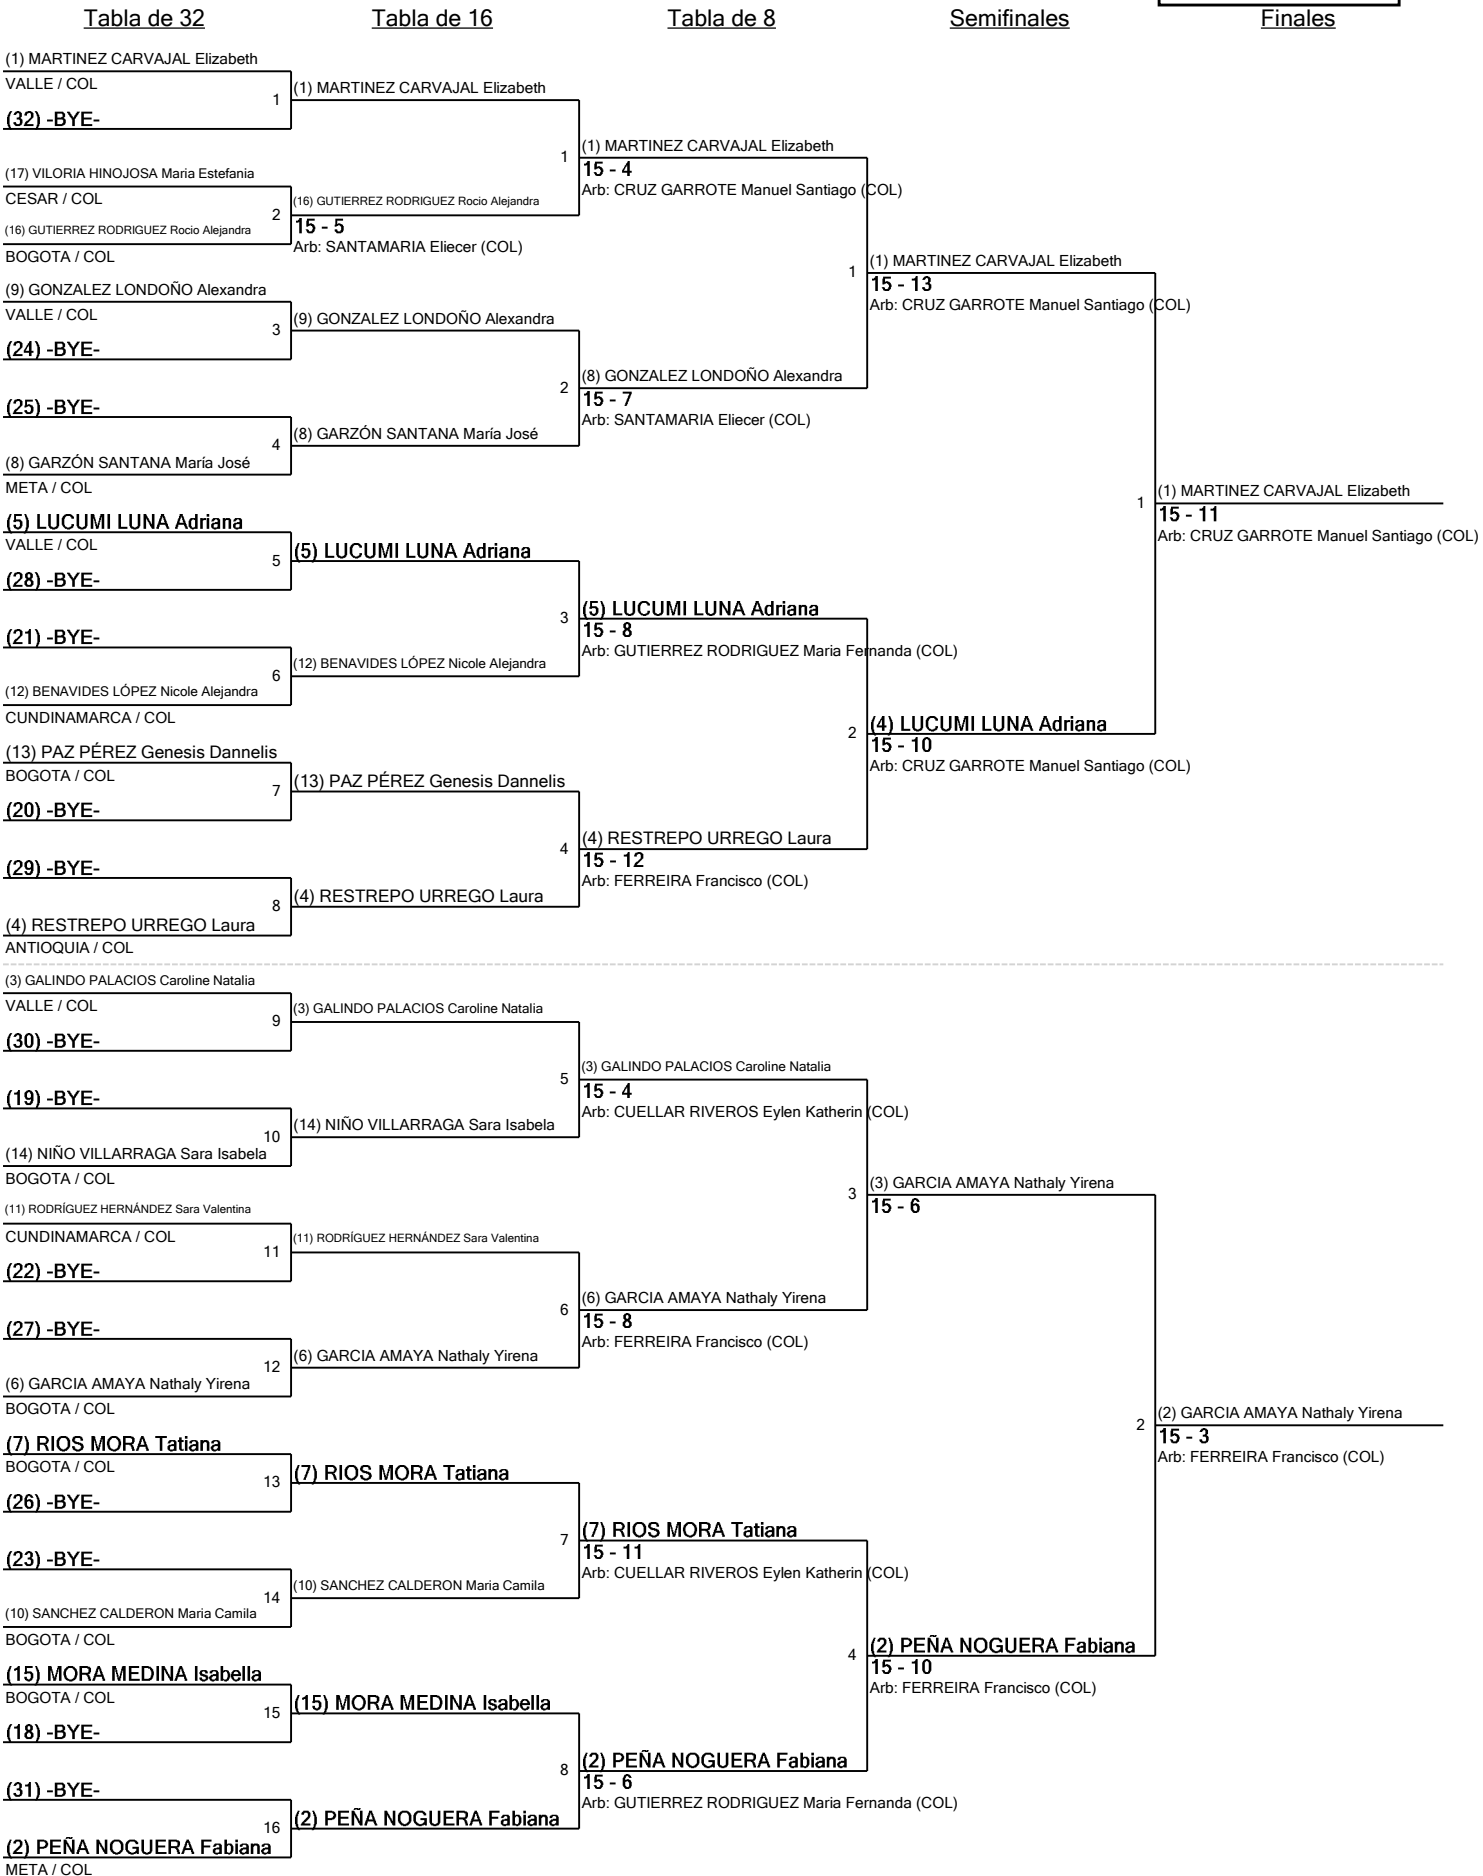

Junior Sable Mujeres

Siembra para Ronda #2 - ED

Torneo: III Copa Nacional Abierta Interligas Precadete, Cadete, Juvenil y Mayores Individual y Equipos
 Fecha: sábado, 17 de febrero de 2024 - 8:00 a. m.
 Documento FIE: FE_FIE_0008

Siembra	Nombre	División	País	V	V/M	TD	TR	Ind	Notas
1	MARTINEZ CARVAJAL Elizabeth	VALLE	COL	5	1,00	25	5	+20	Avanzado
2	PEÑA NOGUERA Fabiana	META	COL	4	1,00	20	10	+10	Avanzado
3	GALINDO PALACIOS Caroline Natalia	VALLE	COL	4	0,80	23	8	+15	Avanzado
4	RESTREPO URREGO Laura	ANTIOQUIA	COL	4	0,80	20	11	+9	Avanzado
5	LUCUMI LUNA Adriana	VALLE	COL	4	0,80	21	13	+8	Avanzado
6	GARCIA AMAYA Nathaly Yirena	BOGOTA	COL	3	0,75	19	10	+9	Avanzado
7	RIOS MORA Tatiana	BOGOTA	COL	3	0,60	22	15	+7	Avanzado
8	GARZÓN SANTANA María José	META	COL	3	0,60	15	18	-3	Avanzado
9	GONZALEZ LONDOÑO Alexandra	VALLE	COL	2	0,50	17	13	+4	Avanzado
10	SANCHEZ CALDERON Maria Camila	BOGOTA	COL	2	0,40	17	18	-1	Avanzado
11	RODRÍGUEZ HERNÁNDEZ Sara Valentina	CUNDINAMARCA	COL	2	0,40	16	19	-3	Avanzado
12	BENAVIDES LÓPEZ Nicole Alejandra	CUNDINAMARCA	COL	2	0,40	13	18	-5	Avanzado
13	PAZ PÉREZ Genesis Dannelis	BOGOTA	COL	1	0,25	10	17	-7	Avanzado
14	NINO VILLARRAGA Sara Isabela	BOGOTA	COL	1	0,20	11	21	-10	Avanzado
15	MORA MEDINA Isabella	BOGOTA	COL	0	0,00	10	25	-15	Avanzado
16	GUTIERREZ RODRIGUEZ Rocio Alejandra	BOGOTA	COL	0	0,00	4	20	-16	Avanzado
17	VILORIA HINOJOSA Maria Estefania	CESAR	COL	0	0,00	3	25	-22	Avanzado