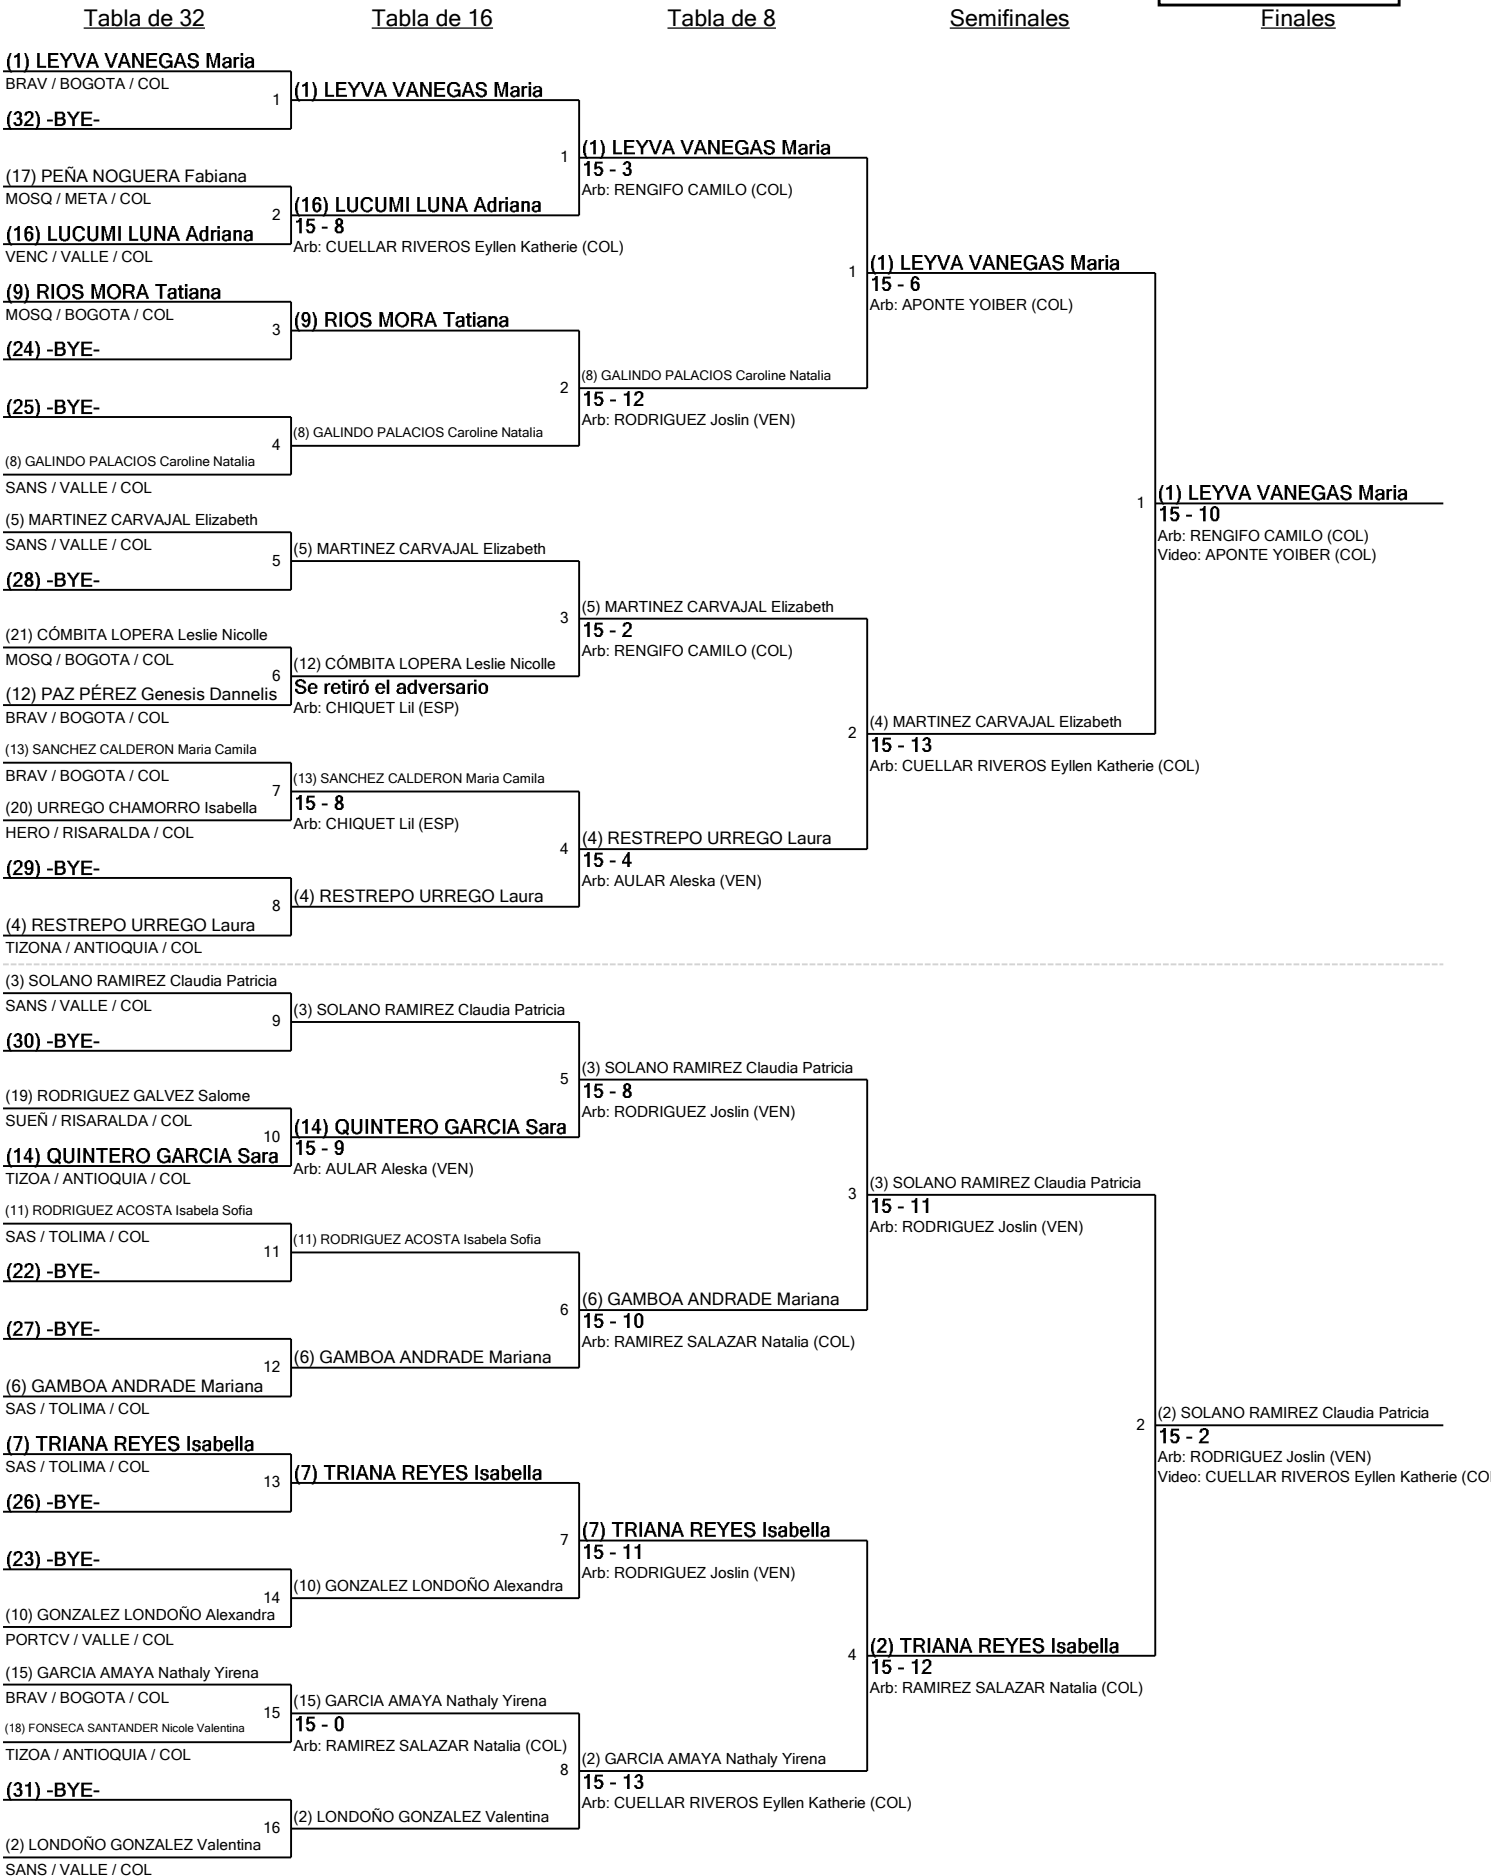

Junior Sable Mujeres

Siembra para Ronda #2 - ED

Torneo: II Copa Nal Interligas Infantil, III Copa Nal Precad, Cad, Juv, May, Euq, Festival Infantil y open+30
Fecha: viernes, 9 de diciembre de 2022 - 9:00 a. m.
Documento FIE: FE_FIE_0008

Siembra	Nombre	Club	División	País	V	V/M	TD	TR	Ind	Notas
1	LEYVA VANEGAS Maria	BRAV	BOGOTA	COL	6	1,00	30	5	+25	Avanzado
2	LONDOÑO GONZALEZ Valentina	SANS	VALLE	COL	6	1,00	30	11	+19	Avanzado
3	SOLANO RAMIREZ Claudia Patricia	SANS	VALLE	COL	5	0,83	28	13	+15	Avanzado
4	RESTREPO URREGO Laura	TIZONA	ANTIOQUIA	COL	5	0,83	26	12	+14	Avanzado
5	MARTINEZ CARVAJAL Elizabeth	SANS	VALLE	COL	5	0,83	27	16	+11	Avanzado
6	GAMBOA ANDRADE Mariana	SAS	TOLIMA	COL	5	0,83	27	20	+7	Avanzado
7	TRIANA REYES Isabella	SAS	TOLIMA	COL	4	0,67	25	18	+7	Avanzado
8	GALINDO PALACIOS Caroline Natalia	SANS	VALLE	COL	3	0,50	23	17	+6	Avanzado
9	RIOS MORA Tatiana	MOSQ	BOGOTA	COL	3	0,50	23	19	+4	Avanzado
10	GONZALEZ LONDOÑO Alexandra	PORTCV	VALLE	COL	3	0,50	23	21	+2	Avanzado
11	RODRIGUEZ ACOSTA Isabela Sofia	SAS	TOLIMA	COL	3	0,50	19	19	0	Avanzado
12	PAZ PÉREZ Genesis Dannelis	BRAV	BOGOTA	COL	3	0,50	18	24	-6	Avanzado
13	SANCHEZ CALDERON Maria Camila	BRAV	BOGOTA	COL	3	0,50	17	23	-6	Avanzado
14	QUINTERO GARCIA Sara	TIZOA	ANTIOQUIA	COL	2	0,33	19	20	-1	Avanzado
15	GARCIA AMAYA Nathaly Yirena	BRAV	BOGOTA	COL	2	0,33	18	21	-3	Avanzado
16	LUCUMI LUNA Adriana	VENC	VALLE	COL	2	0,33	19	24	-5	Avanzado
17	PENA NOGUERA Fabiana	MOSQ	META	COL	2	0,33	16	22	-6	Avanzado
18	FONSECA SANTANDER Nicole Valentina	TIZOA	ANTIOQUIA	COL	1	0,17	11	29	-18	Avanzado
19	RODRIGUEZ GALVEZ Salome	SUEN	RISARALDA	COL	0	0,00	14	30	-16	Avanzado
20	URREGO CHAMORRO Isabella	HERO	RISARALDA	COL	0	0,00	8	30	-22	Avanzado
21	CÓMBITA LOPERA Leslie Nicolle	MOSQ	BOGOTA	COL	0	0,00	3	30	-27	Avanzado