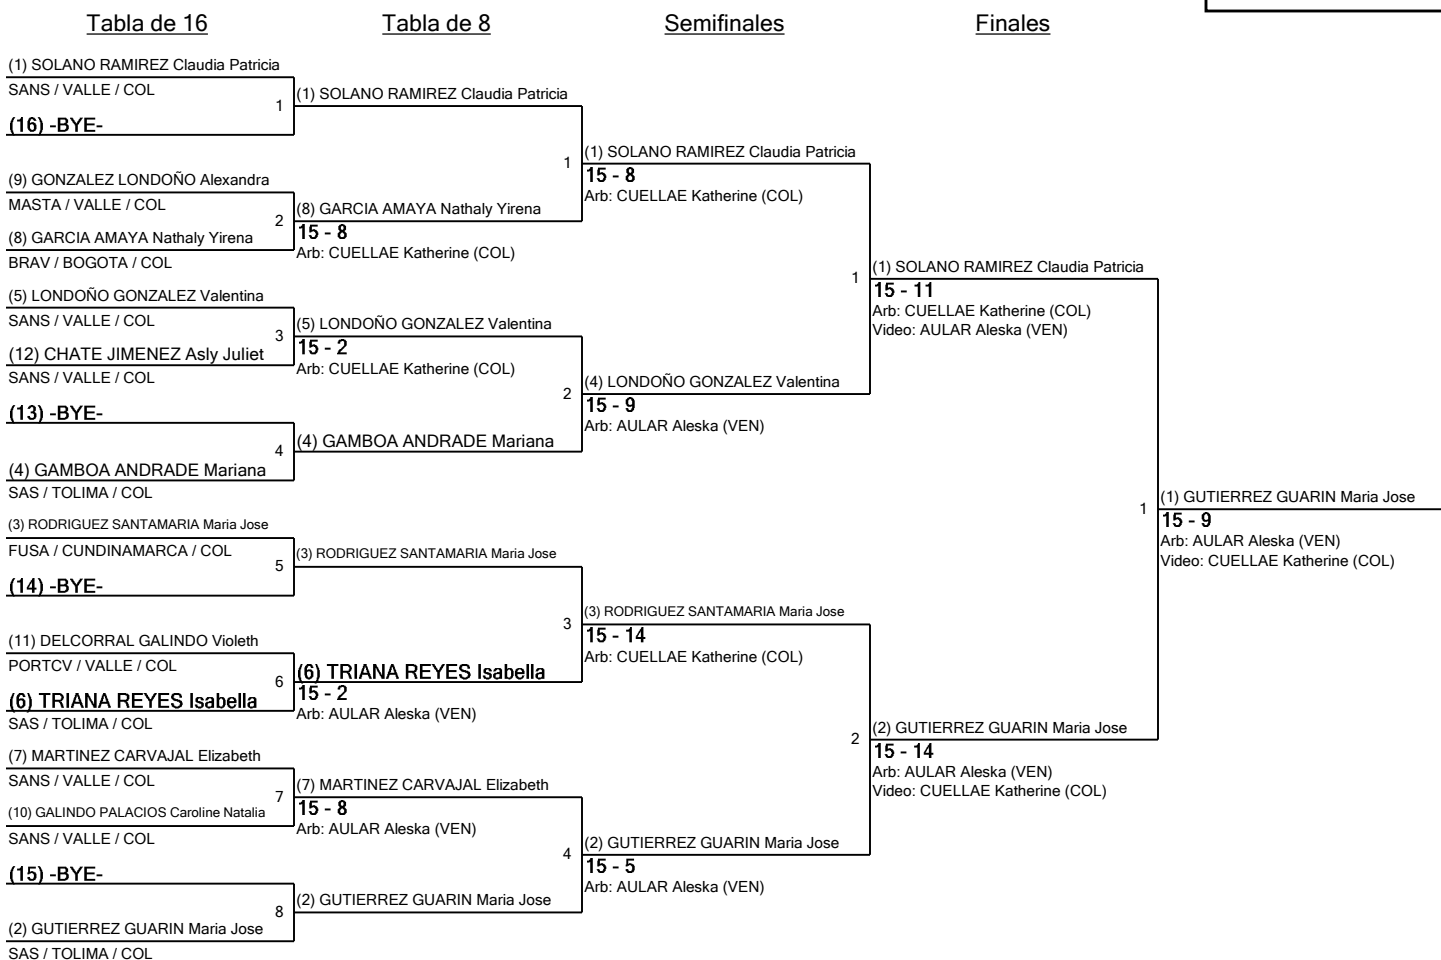

Junior Sable Mujeres - Ronda #2 - ED (Tabla de 16)

Junior Sable Mujeres

Clasificación final

JRWS

Torneo: Copa Nal Interligas Precadetes, Cadete, Juvenil y Mayores Individual y Equipos
Fecha: sábado, 11 de junio de 2022 - 8:00 a. m.
Documento FIE: FE_FIE_0012

Lugar	Nombre	Clubes	División	País
1	GUTIERREZ GUARIN Maria Jose	SAS	TOLIMA	COL
2	SOLANO RAMIREZ Claudia Patricia	SANS	VALLE	COL
3T	LONDOÑO GONZALEZ Valentina	SANS	VALLE	COL
3T	RODRIGUEZ SANTAMARIA Maria Jose	FUSA	CUNDINAMARCA	COL
5	GAMBOA ANDRADE Mariana	SAS	TOLIMA	COL
6	TRIANA REYES Isabella	SAS	TOLIMA	COL
7	MARTINEZ CARVAJAL Elizabeth	SANS	VALLE	COL
8	GARCIA AMAYA Nathaly Yirena	BRAV	BOGOTA	COL
9	GONZALEZ LONDOÑO Alexandra	MASTA	VALLE	COL
10	GALINDO PALACIOS Caroline Natalia	SANS	VALLE	COL
11	DELCORRAL GALINDO Violeth	PORTCV	VALLE	COL
12	CHATE JIMENEZ Asly Juliet	SANS	VALLE	COL