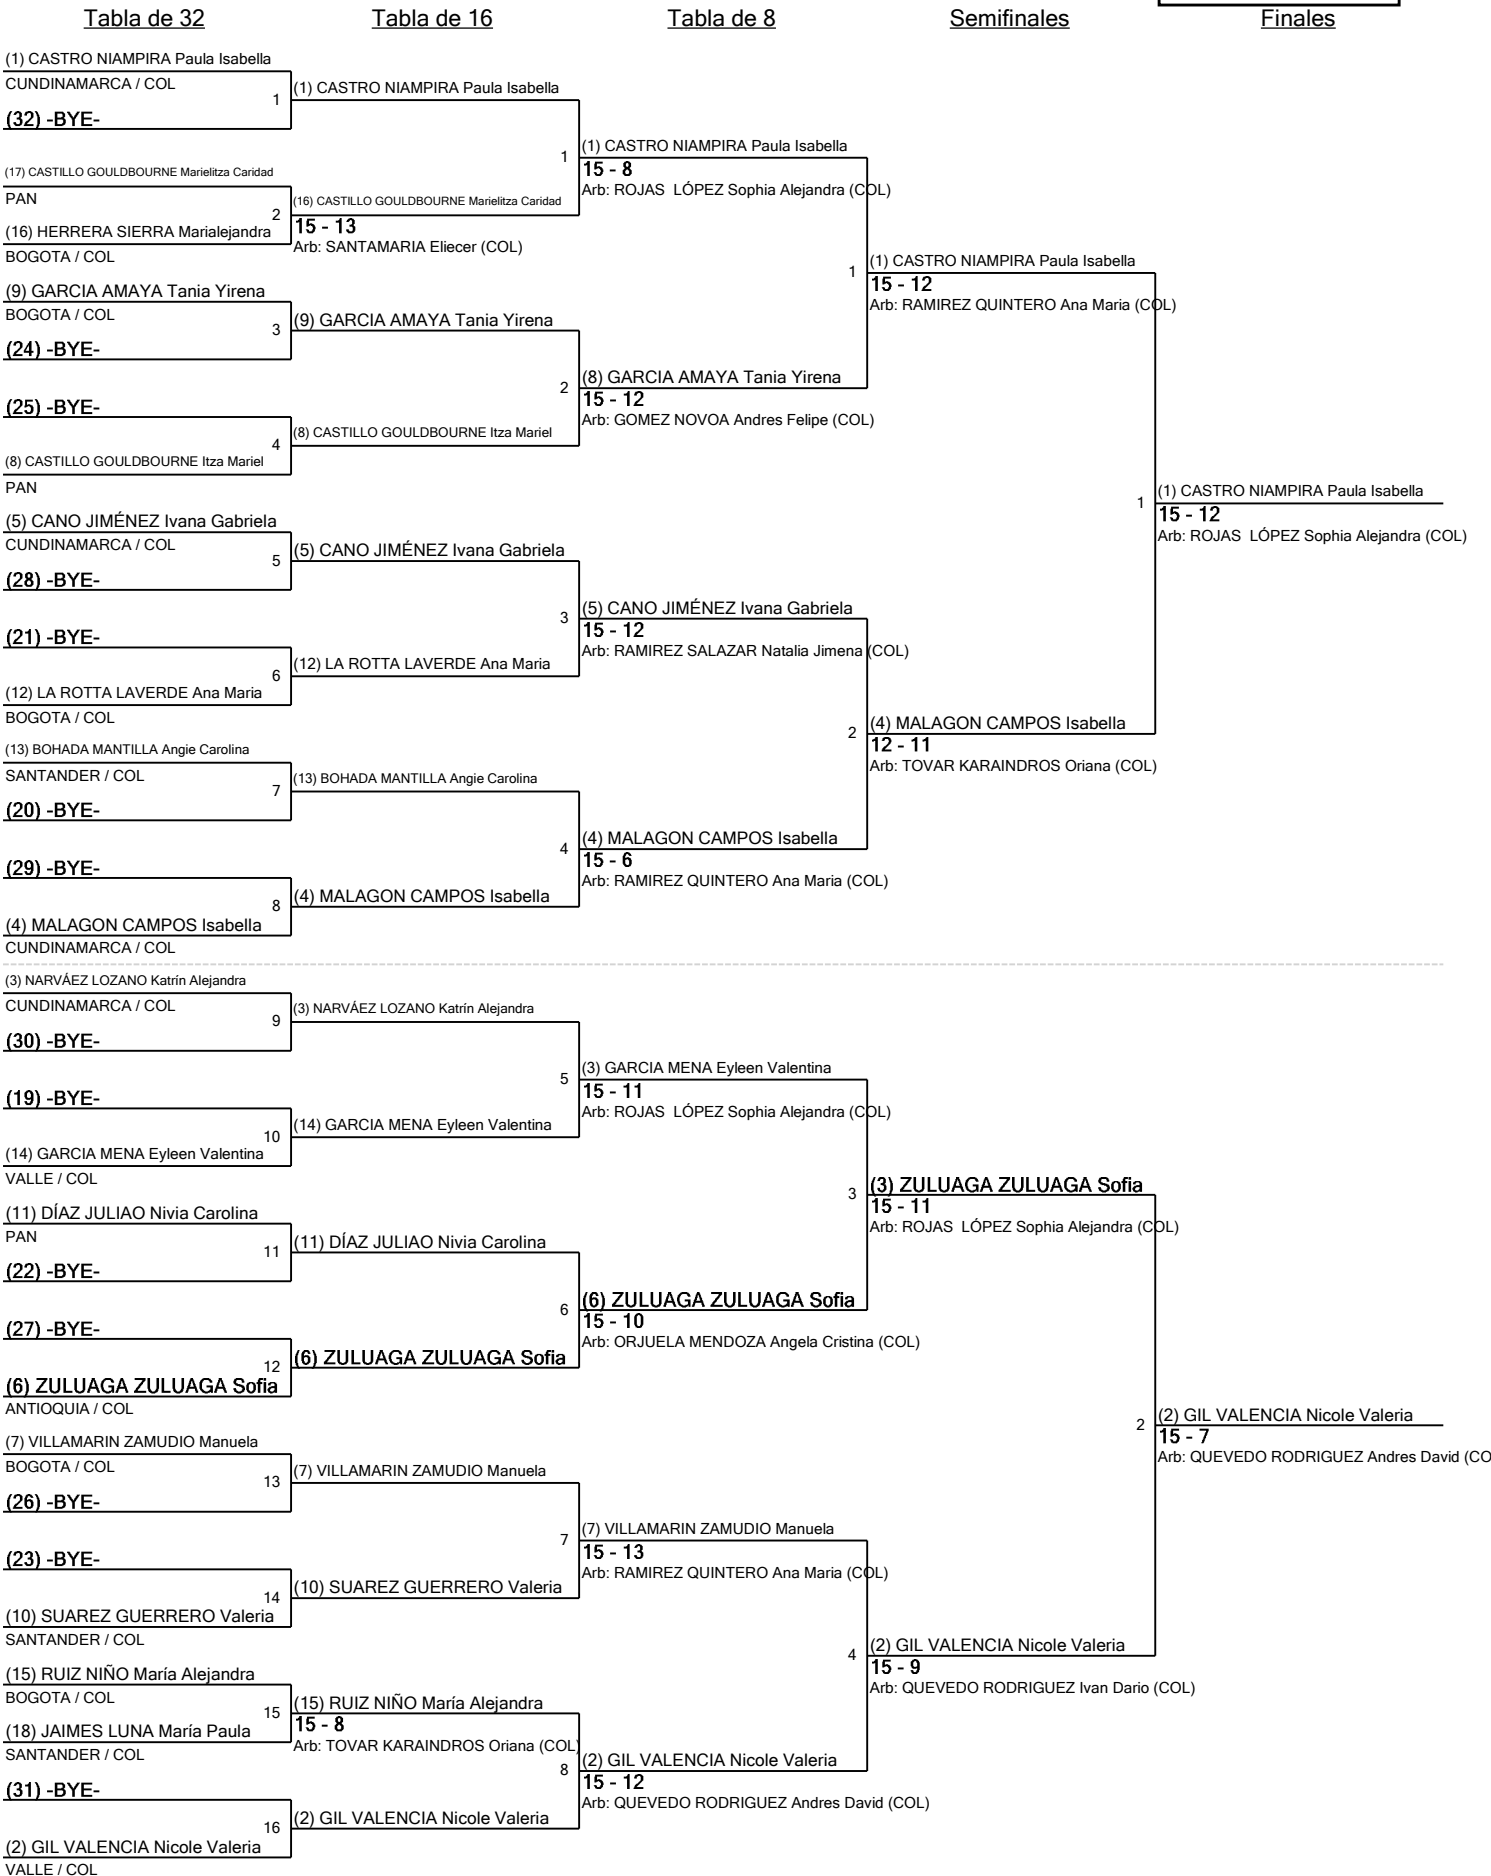

Junior Espada Mujeres

Siembra para Ronda #2 - ED

Torneo: III Copa Nacional Abierta Interligas Precadete, Cadete, Juvenil y Mayores Individual y Equipos
 Fecha: sábado, 17 de febrero de 2024 - 10:30 a. m.
 Documento FIE: FE_FIE_0008

Tabla de 8

Semifinales

Finales

(1) CASTRO NIAMPIRA Paula Isabella CUNDINAMARCA / COL	(1) CASTRO NIAMPIRA Paula Isabella 15 - 12 Arb: RAMIREZ QUINTERO Ana Maria (COL)	(1) CASTRO NIAMPIRA Paula Isabella 15 - 12 Arb: ROJAS LÓPEZ Sophia Alejandra (COL)
(8) GARCIA AMAYA Tania Yirena BOGOTA / COL	(4) MALAGON CAMPOS Isabella 12 - 11 Arb: TOVAR KARAINDROS Oriana (COL)	(1) CASTRO NIAMPIRA Paula Isabella 15 - 8 Arb: ROJAS LÓPEZ Sophia Alejandra (COL)
(5) CANO JIMÉNEZ Ivana Gabriela CUNDINAMARCA / COL	(3) ZULUAGA ZULUAGA Sofia 15 - 11 Arb: ROJAS LÓPEZ Sophia Alejandra (COL)	(2) GIL VALENCIA Nicole Valeria 15 - 7 Arb: QUEVEDO RODRIGUEZ Andres David (COL)
(4) MALAGON CAMPOS Isabella CUNDINAMARCA / COL	(2) GIL VALENCIA Nicole Valeria 15 - 9 Arb: QUEVEDO RODRIGUEZ Ivan Darío (COL)	
(3) GARCIA MENA Eyleen Valentina VALLE / COL		
(6) ZULUAGA ZULUAGA Sofia ANTIOQUIA / COL		
(7) VILLAMARIN ZAMUDIO Manuela BOGOTA / COL		
(2) GIL VALENCIA Nicole Valeria VALLE / COL		