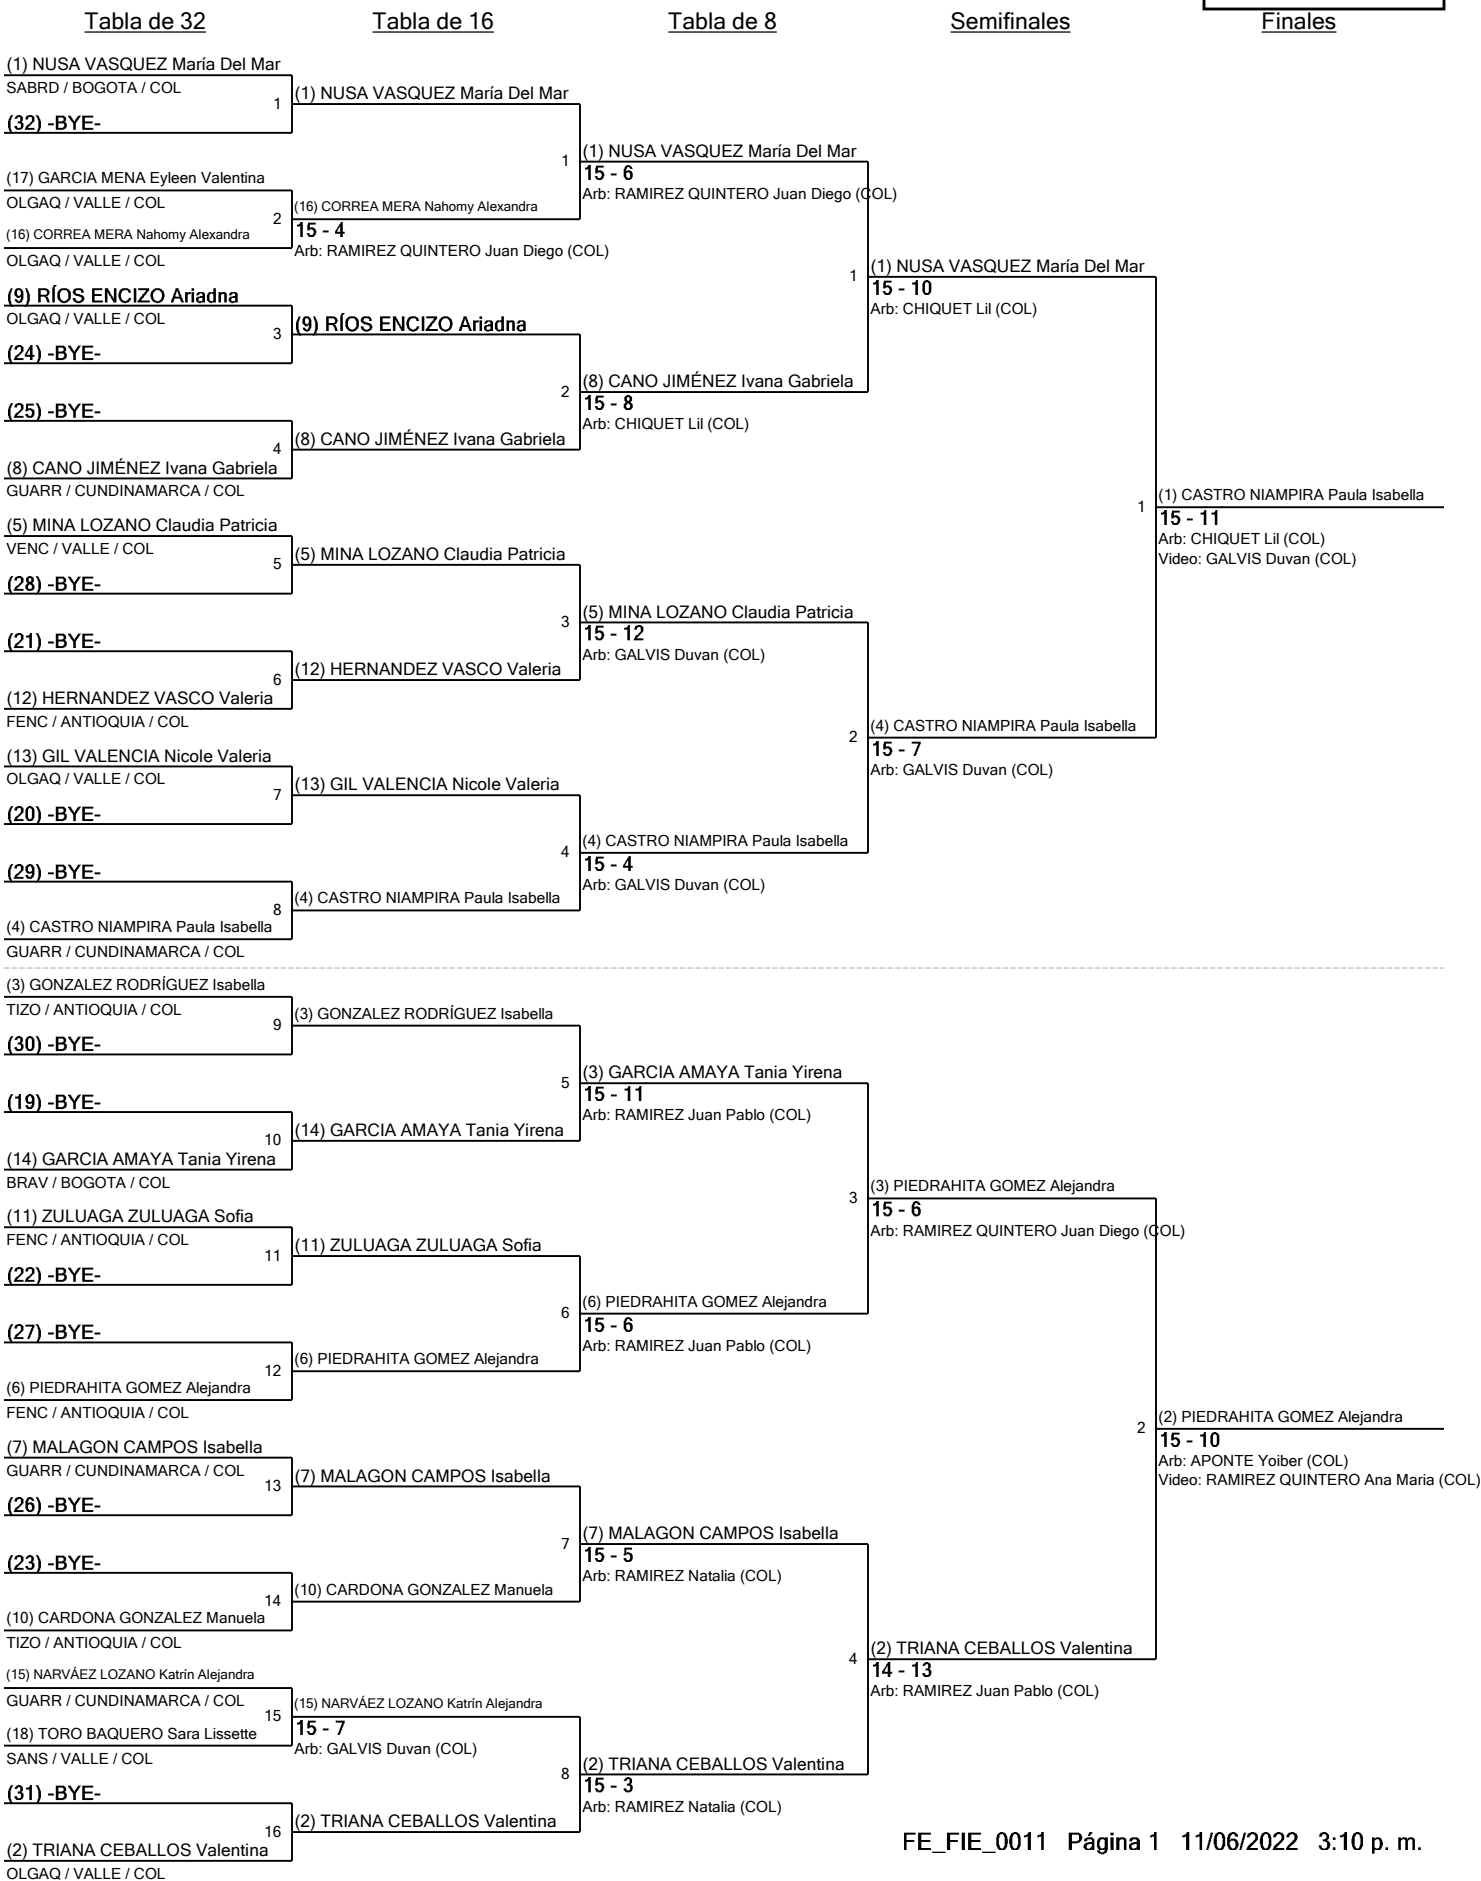

Junior Espada Mujeres - Ronda #2 - ED (Tabla de 32)

Junior Espada Mujeres - Ronda #2 - ED (Tabla de 8)

Tabla de 8

Semifinales

Finales

(1) NUSA VASQUEZ María Del Mar SABRD / BOGOTA / COL	1	(1) NUSA VASQUEZ María Del Mar 15 - 10 Arb: CHIQUET Lii (COL)	1	(1) CASTRO NIAMPIRA Paula Isabella 15 - 11 Arb: CHIQUET Lii (COL) Video: GALVIS Duvan (COL)	1	(1) CASTRO NIAMPIRA Paula Isabella 15 - 13 Arb: RAMIREZ Natalia (COL) Video: GALVIS Duvan (COL)
(8) CANO JIMÉNEZ Ivana Gabriela GUARR / CUNDINAMARCA / COL	1					
(5) MINA LOZANO Claudia Patricia VENC / VALLE / COL	2	(4) CASTRO NIAMPIRA Paula Isabella 15 - 7 Arb: GALVIS Duvan (COL)	1			
(4) CASTRO NIAMPIRA Paula Isabella GUARR / CUNDINAMARCA / COL	2					
(3) GARCIA AMAYA Tania Yirena BRAV / BOGOTA / COL	3	(3) PIEDRAHITA GOMEZ Alejandra 15 - 6 Arb: RAMIREZ QUINTERO Juan Diego (COL)	2	(2) PIEDRAHITA GOMEZ Alejandra 15 - 10 Arb: APONTE Yoiber (COL) Video: RAMIREZ QUINTERO Ana María (COL)	2	
(6) PIEDRAHITA GOMEZ Alejandra FENC / ANTIOQUIA / COL	3					
(7) MALAGON CAMPOS Isabella GUARR / CUNDINAMARCA / COL	4	(2) TRIANA CEBALLOS Valentina 14 - 13 Arb: RAMIREZ Juan Pablo (COL)	4			
(2) TRIANA CEBALLOS Valentina OLGAQ / VALLE / COL	4