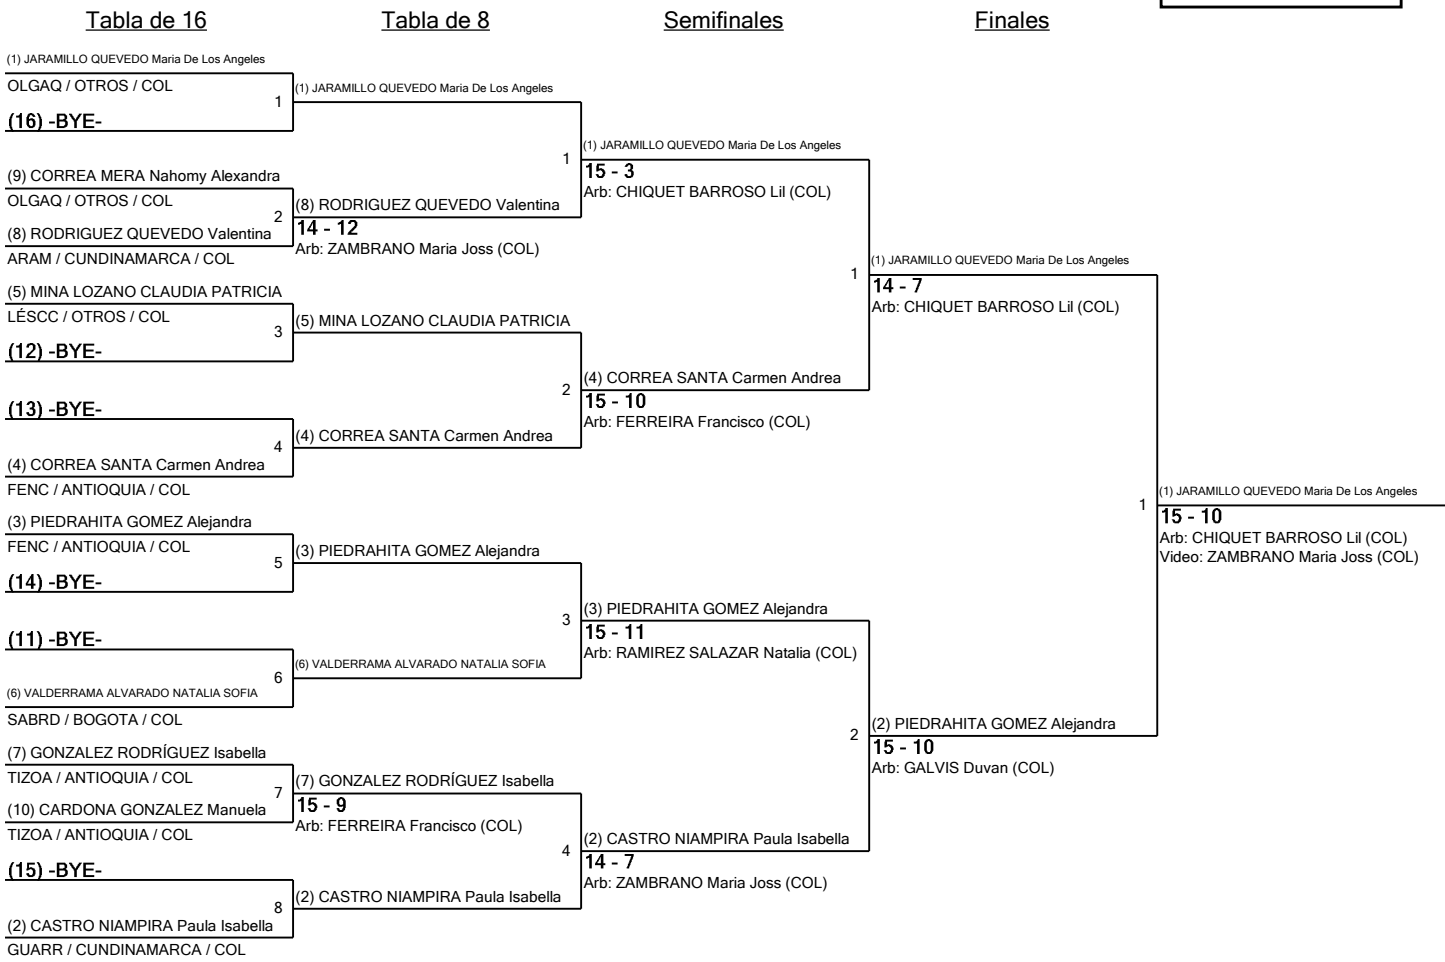

Nombre	Afiliación	#	1	2	3	4	5	V	V/M	TD	TR	Ind
RODRIGUEZ QUEVEDO Valentina	ARAM / CUNDINAMARCA / COL	1		V5	D1	D3	D2	1	0,25	11	15	-4
CARDONA GONZALEZ Manuela	TIZOA / ANTIOQUIA / COL	2	D0		D2	D0	D1	0	0,00	3	20	-17
JARAMILLO QUEVEDO Maria De Los Angeles	OLGAQ / OTROS / COL	3	V5	V5		V5	V5	4	1,00	20	5	15
VALDERRAMA ALVARADO NATALIA SOFIA	SABRD / BOGOTA / COL	4	V5	V5	D1		D4	2	0,50	15	13	2
CORREA SANTA Carmen Andrea	FENC / ANTIOQUIA / COL	5	V5	V5	D1	V5		3	0,75	16	12	4

2	Pista 7	Árbitro(s): ZAMBRANO Maria Joss (ANTIOQUIA / COL)
	8:00 a. m.	

Nombre	Afiliación	#	1	2	3	4	5	V	V/M	TD	TR	Ind
MINA LOZANO CLAUDIA PATRICIA	LÉSCC / OTROS / COL	1		V5	V5	V5	D1	3	0,75	16	17	-1
CORREA MERA Nahomy Alexandra	OLGAQ / OTROS / COL	2	D4		D2	D2	D1	0	0,00	9	20	-11
PIEDRAHITA GOMEZ Alejandra	FENC / ANTIOQUIA / COL	3	D4	V5		V4	V4	3	0,75	17	11	6
GONZALEZ RODRÍGUEZ Isabella	TIZOA / ANTIOQUIA / COL	4	D4	V5	D2		D2	1	0,25	13	16	-3
CASTRO NIAMPIRA Paula Isabella	GUARR / CHIA / CUNDINAMARCA / COL	5	V5	V5	D2	V5		3	0,75	17	8	9

Junior Espada Mujeres

Siembra para Ronda #2 - ED

JRWE

Torneo: II COPA NAL. ESPADA, SABLE-Medellin. FLORETE- Cali
 Fecha: sábado, 17 de julio de 2021 - 8:00 a. m.
 Documento FIE: FE_FIE_0008

Siembra	Nombre	Club	División	País	V	V/M	TD	TR	Ind
1	JARAMILLO QUEVEDO Maria De Los Angeles	OLGAQ	OTROS	COL	4	1,00	20	5	+15
2	CASTRO NIAMPIRA Paula Isabella	GUARR / CHIA	CUNDINAMARCA	COL	3	0,75	17	8	+9
3	PIEDRAHITA GOMEZ Alejandra	FENC	ANTIOQUIA	COL	3	0,75	17	11	+6
4	CORREA SANTA Carmen Andrea	FENC	ANTIOQUIA	COL	3	0,75	16	12	+4
5	MINA LOZANO CLAUDIA PATRICIA	LÉSCC	OTROS	COL	3	0,75	16	17	-1
6	VALDERRAMA ALVARADO NATALIA SOFIA	SABRD	BOGOTA	COL	2	0,50	15	13	+2
7	GONZALEZ RODRIGUEZ Isabella	TIZOA	ANTIOQUIA	COL	1	0,25	13	16	-3
8	RODRIGUEZ QUEVEDO Valentina	ARAM	CUNDINAMARCA	COL	1	0,25	11	15	-4
9	CORREA MERA Nahomy Alexandra	OLGAQ	OTROS	COL	0	0,00	9	20	-11
10	CARDONA GONZALEZ Manuela	TIZOA	ANTIOQUIA	COL	0	0,00	3	20	-17