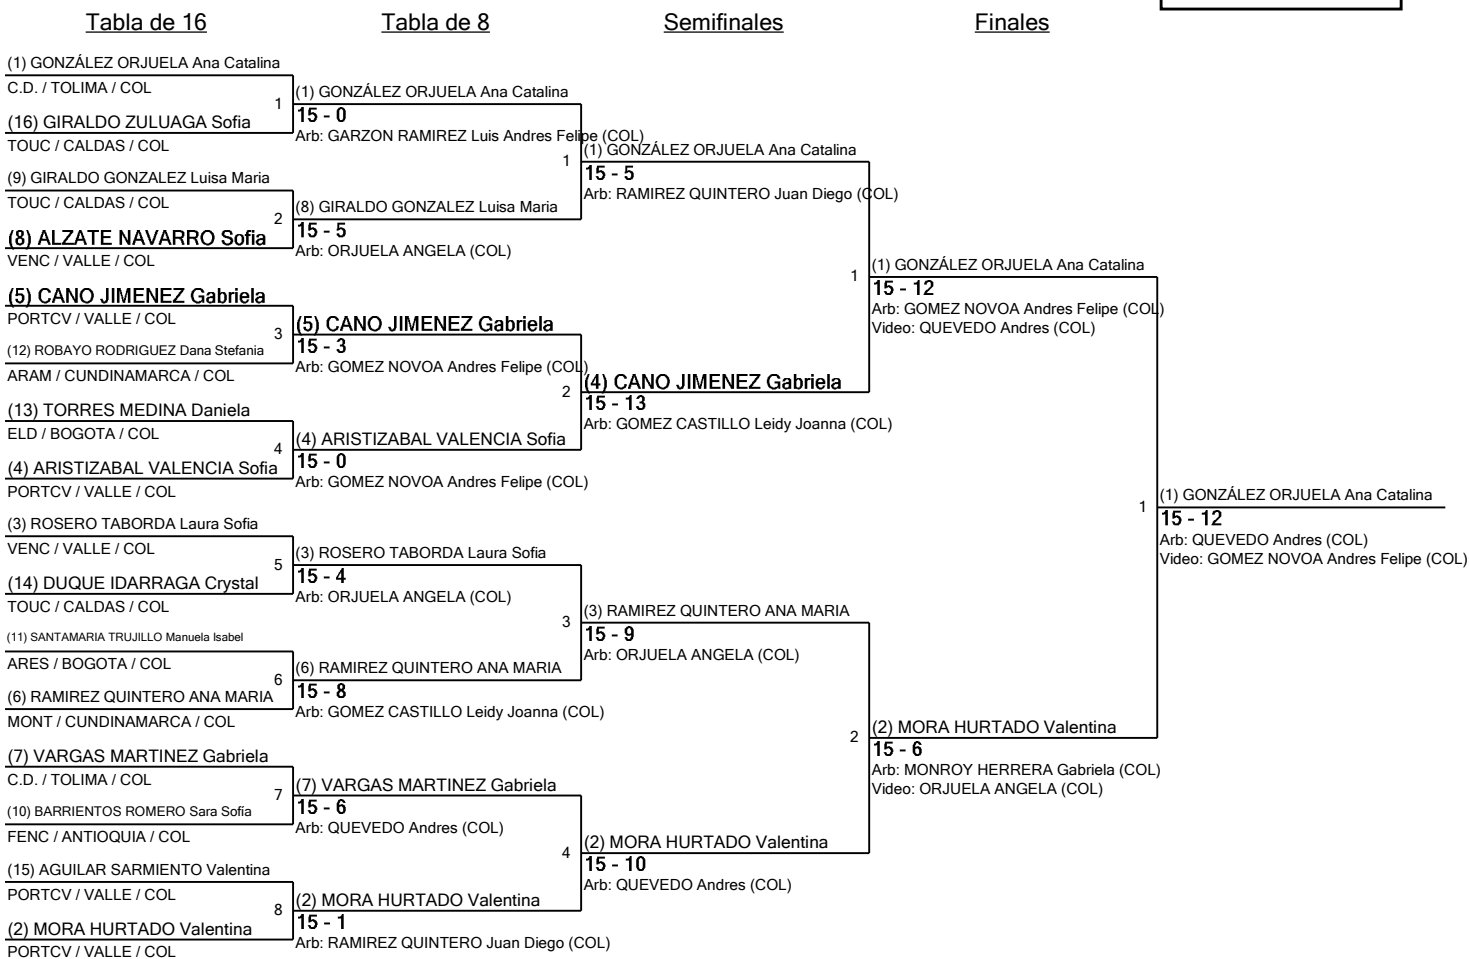

Junior Florete Mujeres - Ronda #2 - ED (Tabla de 16)

Junior Florete Mujeres Clasificación final

JRWF

Torneo: II Copa Nal Interligas Infantil, III Copa NaL Precad, Cad, Juv, May, Euq, Festival Infantil y open+30
Fecha: viernes, 9 de diciembre de 2022 - 8:00 a. m.
Documento FIE: FE_FIE_0012

Lugar	Nombre	Clubes	División	País
1	GONZÁLEZ ORJUELA Ana Catalina	C.D.	TOLIMA	COL
2	MORA HURTADO Valentina	PORTCV	VALLE	COL
3T	CANO JIMENEZ Gabriela	PORTCV	VALLE	COL
3T	RAMIREZ QUINTERO ANA MARIA	MONT / CAJICÁ	CUNDINAMARCA	COL
5	ROSETO TABORDA Laura Sofia	VENC	VALLE	COL
6	ARISTIZABAL VALENCIA Sofia	PORTCV	VALLE	COL
7	VARGAS MARTINEZ Gabriela	C.D.	TOLIMA	COL
8	GIRALDO GONZALEZ Luisa Maria	TOUC	CALDAS	COL
9	ALZATE NAVARRO Sofia	VENC	VALLE	COL
10	BARRIENTOS ROMERO Sara Sofia	FENC	ANTIOQUIA	COL
11	SANTAMARIA TRUJILLO Manuela Isabel	ARES	BOGOTA	COL
12	ROBAYO RODRIGUEZ Dana Stefania	ARAM / MADRID	CUNDINAMARCA	COL
13	TORRES MEDINA Daniela	ELD	BOGOTA	COL
14	DUQUE IDARRAGA Crystal	TOUC	CALDAS	COL
15	AGUILAR SARMIENTO Valentina	PORTCV / MADRID	VALLE	COL
16	GIRALDO ZULUAGA Sofia	TOUC	CALDAS	COL