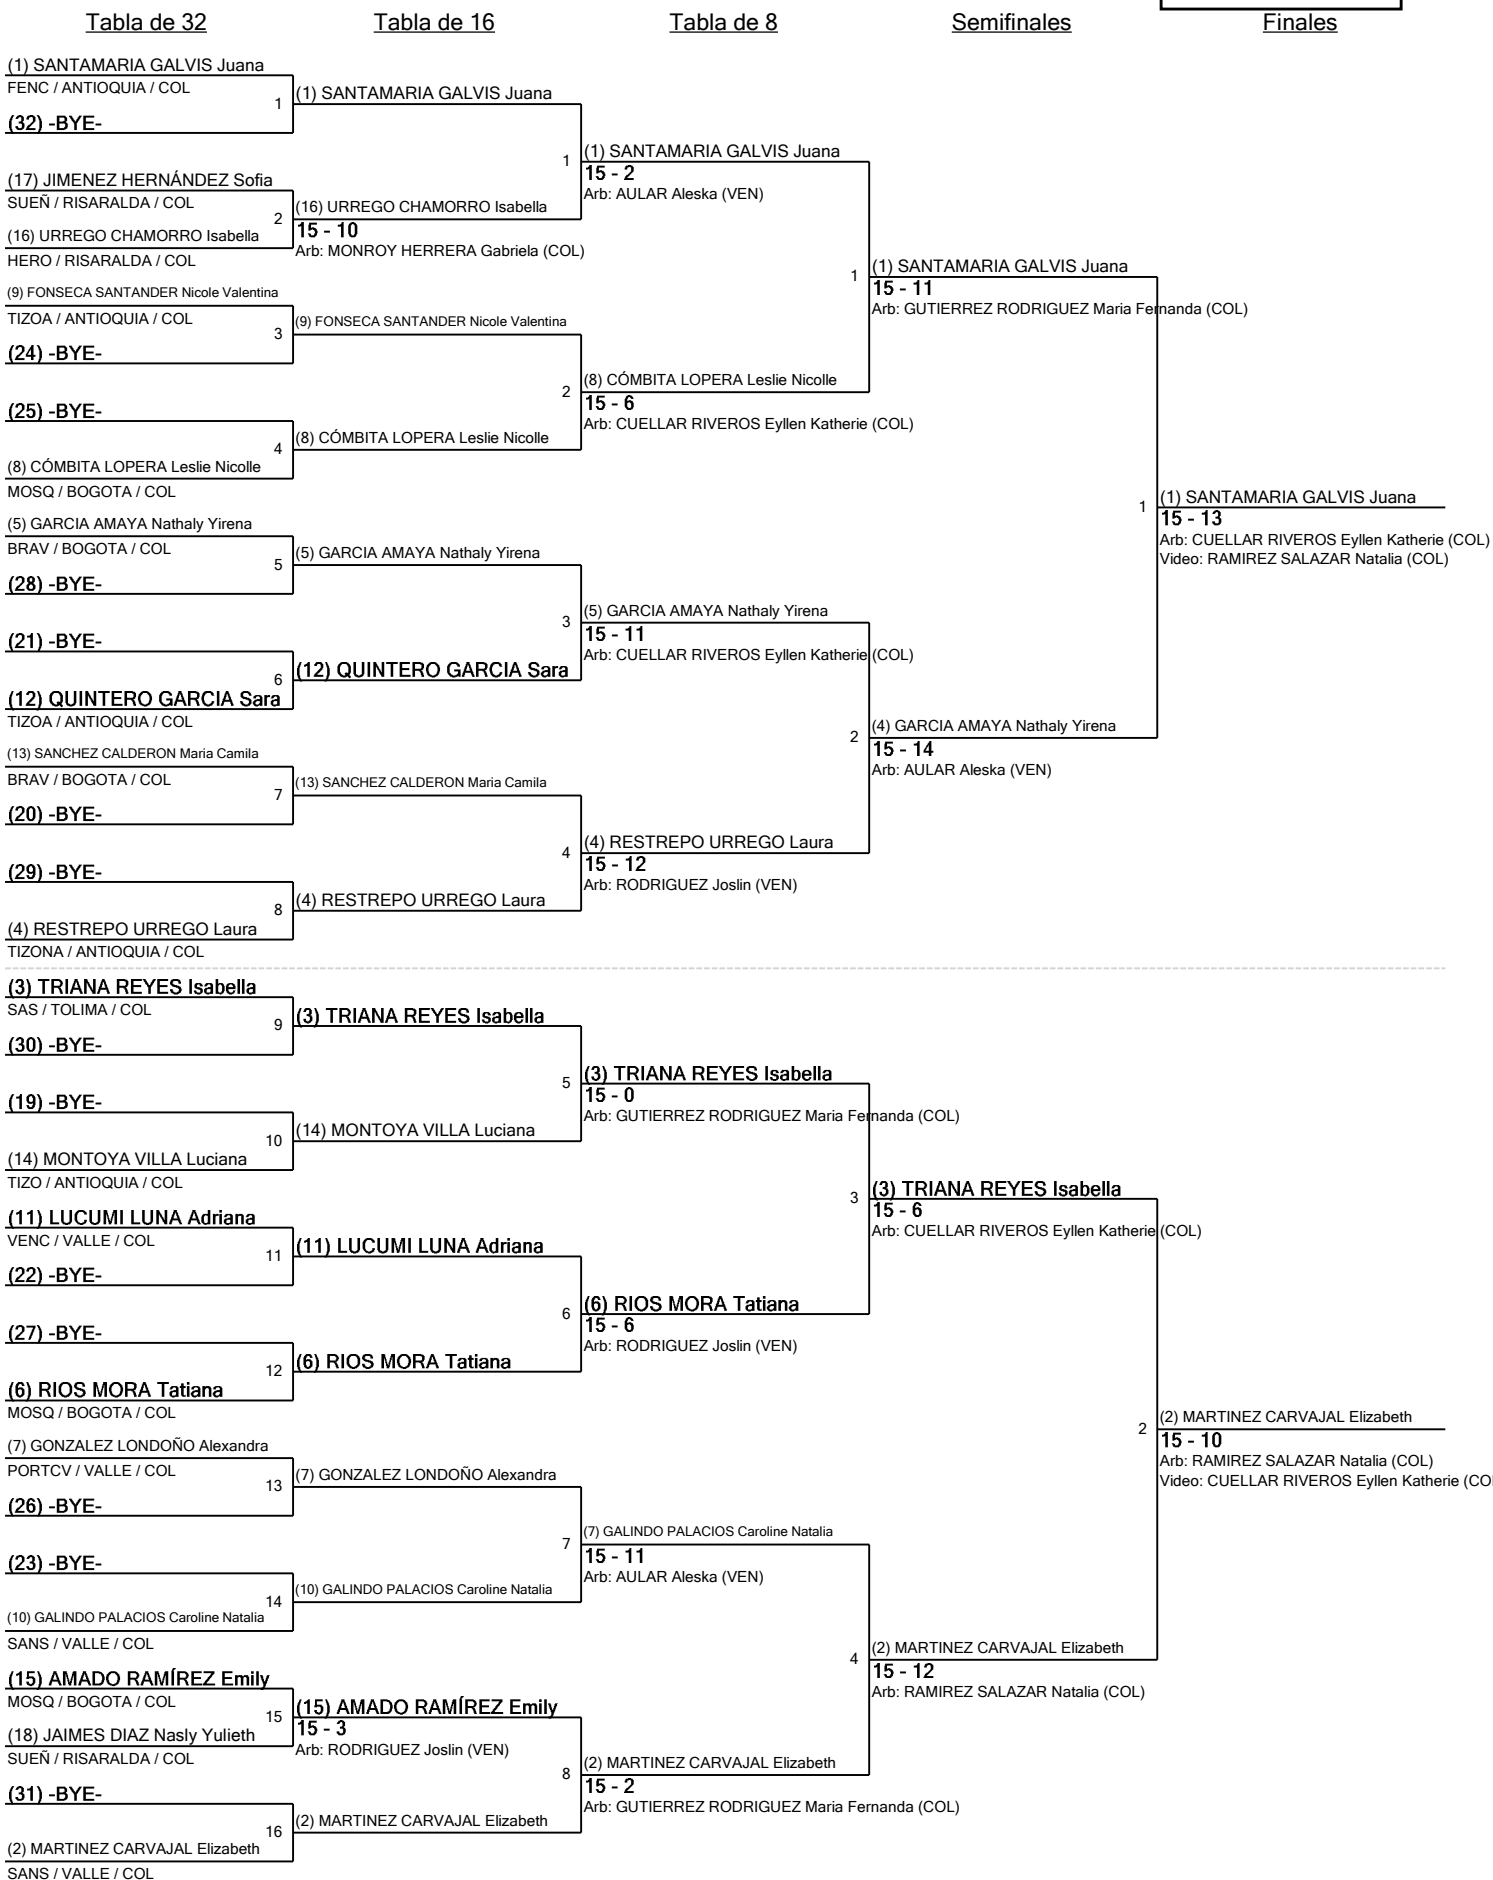

Tabla de 8	Semifinales	Finales
(1) SANTAMARIA GALVIS Juana FENC / ANTIOQUIA / COL	(1) SANTAMARIA GALVIS Juana 15 - 11 Arb: GUTIERREZ RODRIGUEZ Maria Fernanda (COL)	(1) SANTAMARIA GALVIS Juana 15 - 13 Arb: CUELLAR RIVEROS Eyllen Katherie (COL) Video: RAMIREZ SALAZAR Natalia (COL)
(8) CÓMBITA LOPERA Leslie Nicolle MOSQ / BOGOTA / COL		
(5) GARCIA AMAYA Nathaly Yirena BRAV / BOGOTA / COL	(4) GARCIA AMAYA Nathaly Yirena 15 - 14 Arb: AULAR Aleska (VEN)	
(4) RESTREPO URREGO Laura TIZONA / ANTIOQUIA / COL		(1) SANTAMARIA GALVIS Juana 15 - 11 Arb: AULAR Aleska (VEN)
(3) TRIANA REYES Isabella SAS / TOLIMA / COL	(3) TRIANA REYES Isabella 15 - 6 Arb: CUELLAR RIVEROS Eyllen Katherie (COL)	
(6) RIOS MORA Tatiana MOSQ / BOGOTA / COL	(2) MARTINEZ CARVAJAL Elizabeth 15 - 10 Arb: RAMIREZ SALAZAR Natalia (COL) Video: CUELLAR RIVEROS Eyllen Katherie (COL)	
(7) GALINDO PALACIOS Caroline Natalia SANS / VALLE / COL		
(2) MARTINEZ CARVAJAL Elizabeth SANS / VALLE / COL	(2) MARTINEZ CARVAJAL Elizabeth 15 - 12 Arb: RAMIREZ SALAZAR Natalia (COL)	