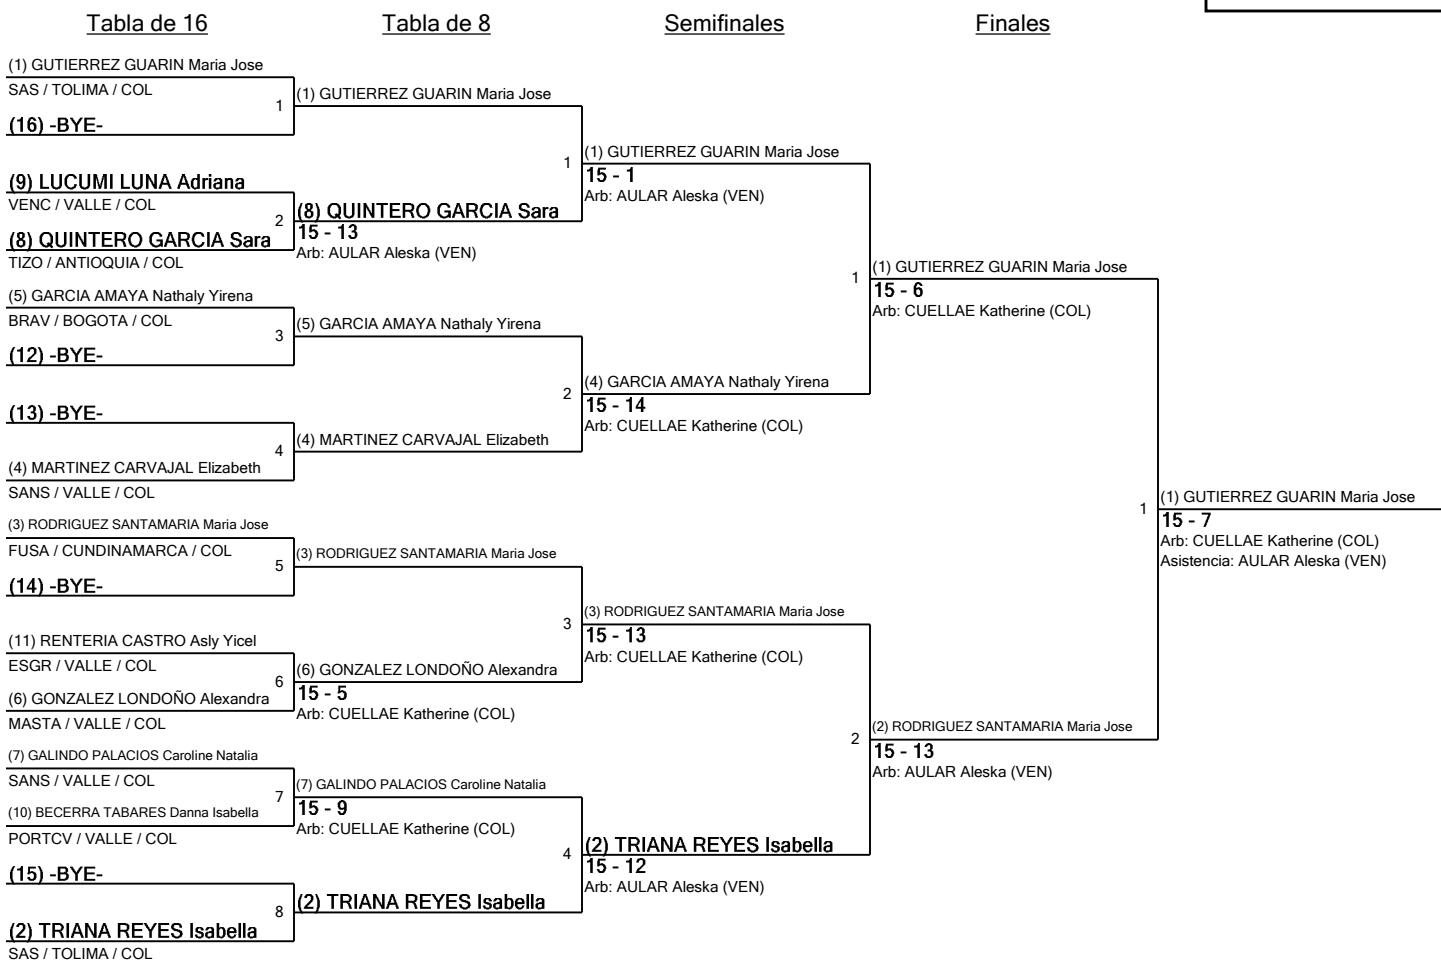

Cadet Sable Mujeres - Ronda #2 - ED (Tabla de 16)

Cadet Sable Mujeres

Clasificación final

CDTWS

Torneo: Copa Nal Interligas Precadetes, Cadete, Juvenil y Mayores Individual y Equipos
Fecha: viernes, 10 de junio de 2022 - 12:00 p. m.
Documento FIE: FE_FIE_0012

Lugar	Nombre	Clubes	División	País
1	GUTIERREZ GUARIN Maria Jose	SAS	TOLIMA	COL
2	RODRIGUEZ SANTAMARIA Maria Jose	FUSA	CUNDINAMARCA	COL
3T	GARCIA AMAYA Nathaly Yirena	BRAV	BOGOTA	COL
3T	TRIANA REYES Isabella	SAS	TOLIMA	COL
5	MARTINEZ CARVAJAL Elizabeth	SANS	VALLE	COL
6	GONZALEZ LONDONO Alexandra	MASTA	VALLE	COL
7	GALINDO PALACIOS Caroline Natalia	SANS	VALLE	COL
8	QUINTERO GARCIA Sara	TIZO	ANTIOQUIA	COL
9	LUCUMI LUNA Adriana	VENC	VALLE	COL
10	BECERRA TABARES Danna Isabella	PORTCV	VALLE	COL
11	RENTERIA CASTRO Asly Yicel	ESGR	VALLE	COL