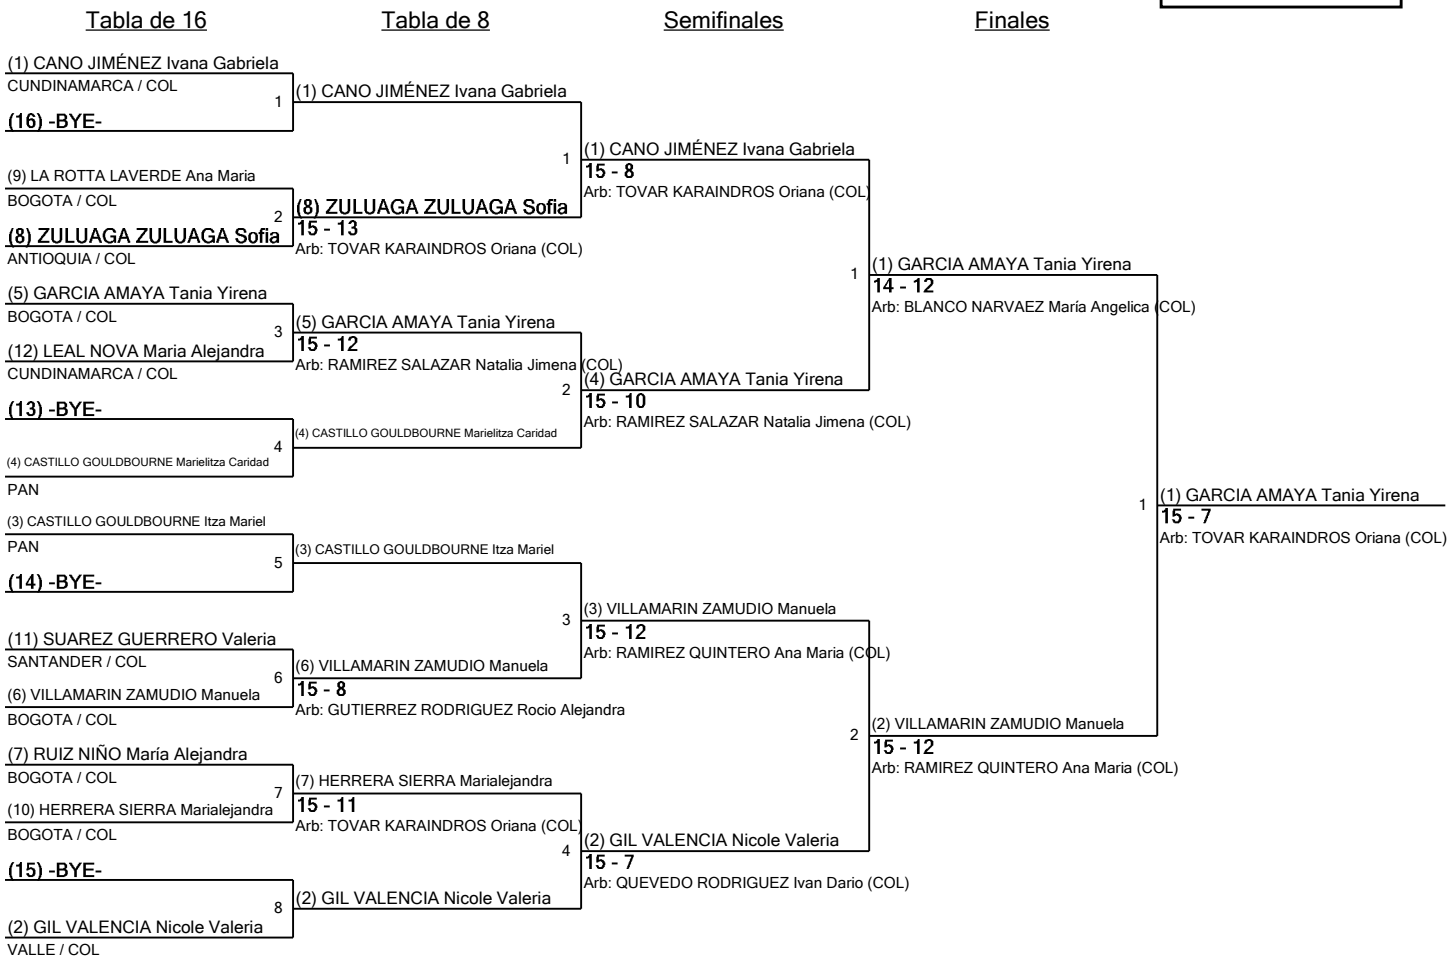

Cadet Espada Mujeres Clasificación final

CDTWE

Torneo: III Copa Nacional Abierta Interligas Precadete, Cadete, Juvenil y Mayores Individual y Equipos
Fecha: viernes, 16 de febrero de 2024 - 3:30 p. m.
Documento FIE: FE_FIE_0012

Lugar	Nombre	División	País
1	GARCIA AMAYA Tania Yirena	BOGOTA	COL
2	VILLAMARIN ZAMUDIO Manuela	BOGOTA	COL
3T	CANO JIMÉNEZ Ivana Gabriela	CUNDINAMARCA	COL
3T	GIL VALENCIA Nicole Valeria	VALLE	COL
5	CASTILLO GOULDBOURNE Itza Mariel		PAN
6	CASTILLO GOULDBOURNE Marielitz Caridad		PAN
7	ZULUAGA ZULUAGA Sofia	ANTIOQUIA	COL
8	HERRERA SIERRA Marialejandra	BOGOTA	COL
9	RUIZ NIÑO María Alejandra	BOGOTA	COL
10	LA ROTTA LAVERDE Ana Maria	BOGOTA	COL
11	SUAREZ GUERRERO Valeria	SANTANDER	COL
12	LEAL NOVA Maria Alejandra	CUNDINAMARCA	COL