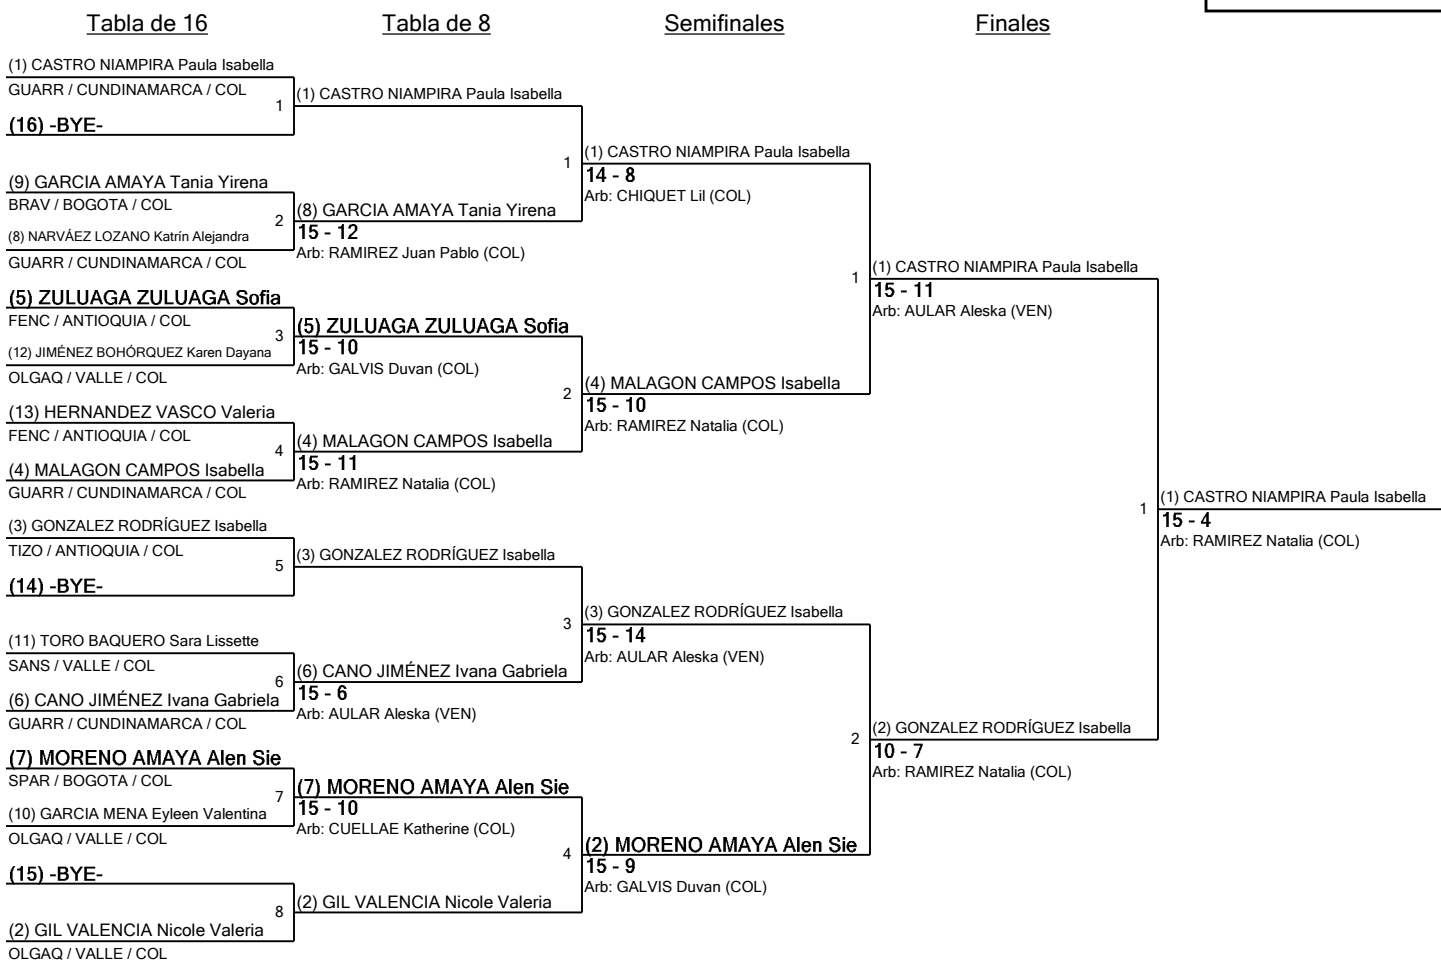

Cadet Espada Mujeres

Clasificación final

CDTWE

Torneo: Copa Nal Interligas Precadetes, Cadete, Juvenil y Mayores Individual y Equipos
Fecha: viernes, 10 de junio de 2022 - 3:30 p. m.
Documento FIE: FE_FIE_0012

Lugar	Nombre	Clubes	División	País
1	CASTRO NIAMPIRA Paula Isabella	GUARR	CUNDINAMARCA	COL
2	GONZALEZ RODRIGUEZ Isabella	TIZO	ANTIOQUIA	COL
3T	MORENO AMAYA Alen Sie	SPAR	BOGOTA	COL
3T	MALAGON CAMPOS Isabella	GUARR	CUNDINAMARCA	COL
5	GIL VALENCIA Nicole Valeria	OLGAQ	VALLE	COL
6	ZULUAGA ZULUAGA Sofia	FENC	ANTIOQUIA	COL
7	CANO JIMÉNEZ Ivana Gabriela	GUARR	CUNDINAMARCA	COL
8	GARCIA AMAYA Tania Yirena	BRAV	BOGOTA	COL
9	NARVÁEZ LOZANO Katrín Alejandra	GUARR	CUNDINAMARCA	COL
10	GARCIA MENA Eyleen Valentina	OLGAQ	VALLE	COL
11	TORO BAQUERO Sara Lissette	SANS	VALLE	COL
12	JIMÉNEZ BOHÓRQUEZ Karen Dayana	OLGAQ	VALLE	COL
13	HERNANDEZ VASCO Valeria	FENC	ANTIOQUIA	COL