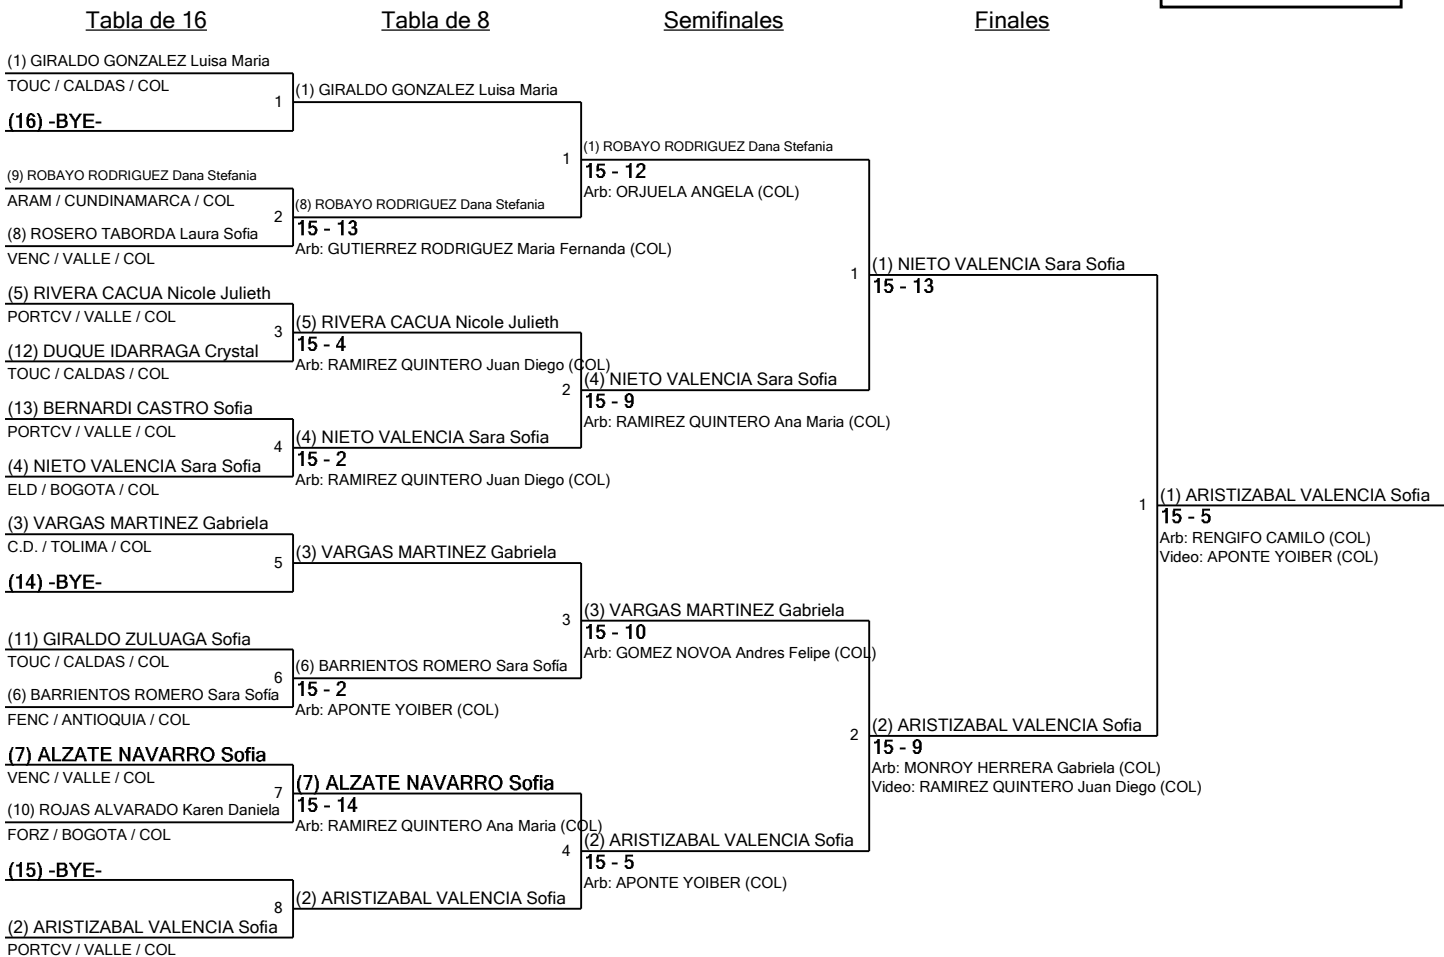

Torneo: II Copa Nal Interligas Infantil, III Copa Nal. Precad, Cad, Juv, May, Euq, Festival Infantil y open+30
Fecha: domingo, 11 de diciembre de 2022 - 12:30 p. m.
Documento FIE: FE_FIE_0012

Lugar	Nombre	Clubes	División	País
1	ARISTIZABAL VALENCIA Sofia	PORTCV	VALLE	COL
2	NIETO VALENCIA Sara Sofia	ELD	BOGOTA	COL
3T	ROBAYO RODRIGUEZ Dana Stefania	ARAM / MADRID	CUNDINAMARCA	COL
3T	VARGAS MARTINEZ Gabriela	C.D.	TOLIMA	COL
5	GIRALDO GONZALEZ Luisa Maria	TOUC	CALDAS	COL
6	RIVERA CACUA Nicole Julieth	PORTCV	VALLE	COL
7	BARRIENTOS ROMERO Sara Sofía	FENC	ANTIOQUIA	COL
8	ALZATE NAVARRO Sofia	VENC	VALLE	COL
9	ROSETO TABORDA Laura Sofia	VENC	VALLE	COL
10	ROJAS ALVARADO Karen Daniela	FORZ	BOGOTA	COL
11	GIRALDO ZULUAGA Sofia	TOUC	CALDAS	COL
12	DUQUE IDARRAGA Crystal	TOUC	CALDAS	COL
13	BERNARDI CASTRO Sofia	PORTCV	VALLE	COL