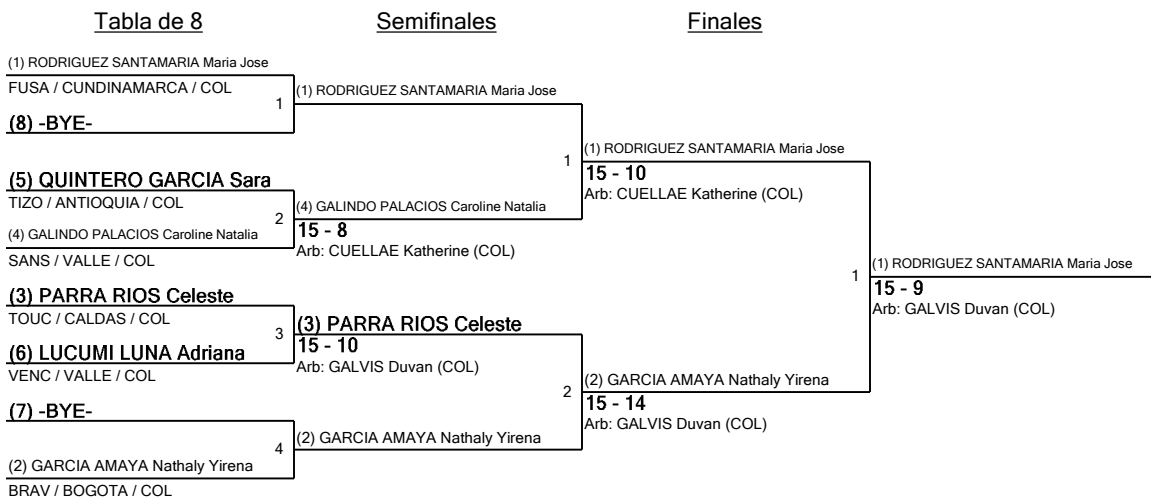

U-15 Sable Mujeres

Ronda #1 Resultados de la poule

U15WS

Torneo: Copa Nal Interligas Precadetes, Cadete, Juvenil y Mayores Individual y Equipos
 Fecha: viernes, 10 de junio de 2022 - 8:00 a. m.
 Documento FIE: FE_FIE_0007

1	Pista 4	Árbitro(s):
----------	----------------	-------------

Nombre	Afiliación	#	1	2	3	4	5	6	V	V/M	TD	TR	Ind
PARRA RIOS Celeste	TOUC / CALDAS / COL	1		D1	V5	V5	D2	V5	3	0,60	18	20	-2
RODRIGUEZ SANTAMARIA Maria Jose	FUSA / CUNDINAMARCA / COL	2	V5		V5	V5	V5	V5	5	1,00	25	10	15
QUINTERO GARCIA Sara	TIZO / ANTIOQUIA / COL	3	D4	D3		D0	D3	V5	1	0,20	15	22	-7
GALINDO PALACIOS Caroline Natalia	SANS / VALLE / COL	4	D2	D3	V5		D4	V5	2	0,40	19	16	3
GARCIA AMAYA Nathaly Yirena	BRAV / BOGOTA / COL	5	V5	D2	V5	V5		V5	4	0,80	22	16	6
LUCUMI LUNA Adriana	VENC / VALLE / COL	6	D4	D1	D2	D1	D2		0	0,00	10	25	-15

U-15 Sable Mujeres

Siembra para Ronda #2 - ED

U15WS

Torneo: Copa Nal Interligas Precadetes, Cadete, Juvenil y Mayores Individual y Equipos
 Fecha: viernes, 10 de junio de 2022 - 8:00 a. m.
 Documento FIE: FE_FIE_0008

Siembra	Nombre	Club	División	País	V	V/M	TD	TR	Ind	Notas
1	RODRIGUEZ SANTAMARIA Maria Jose	FUSA	CUNDINAMARCA	COL	5	1,00	25	10	+15	Avanzado
2	GARCIA AMAYA Nathaly Yirena	BRAV	BOGOTA	COL	4	0,80	22	16	+6	Avanzado
3	PARRA RIOS Celeste	TOUC	CALDAS	COL	3	0,60	18	20	-2	Avanzado
4	GALINDO PALACIOS Caroline Natalia	SANS	VALLE	COL	2	0,40	19	16	+3	Avanzado
5	QUINTERO GARCIA Sara	TIZO	ANTIOQUIA	COL	1	0,20	15	22	-7	Avanzado
6	LUCUMI LUNA Adriana	VENC	VALLE	COL	0	0,00	10	25	-15	Avanzado