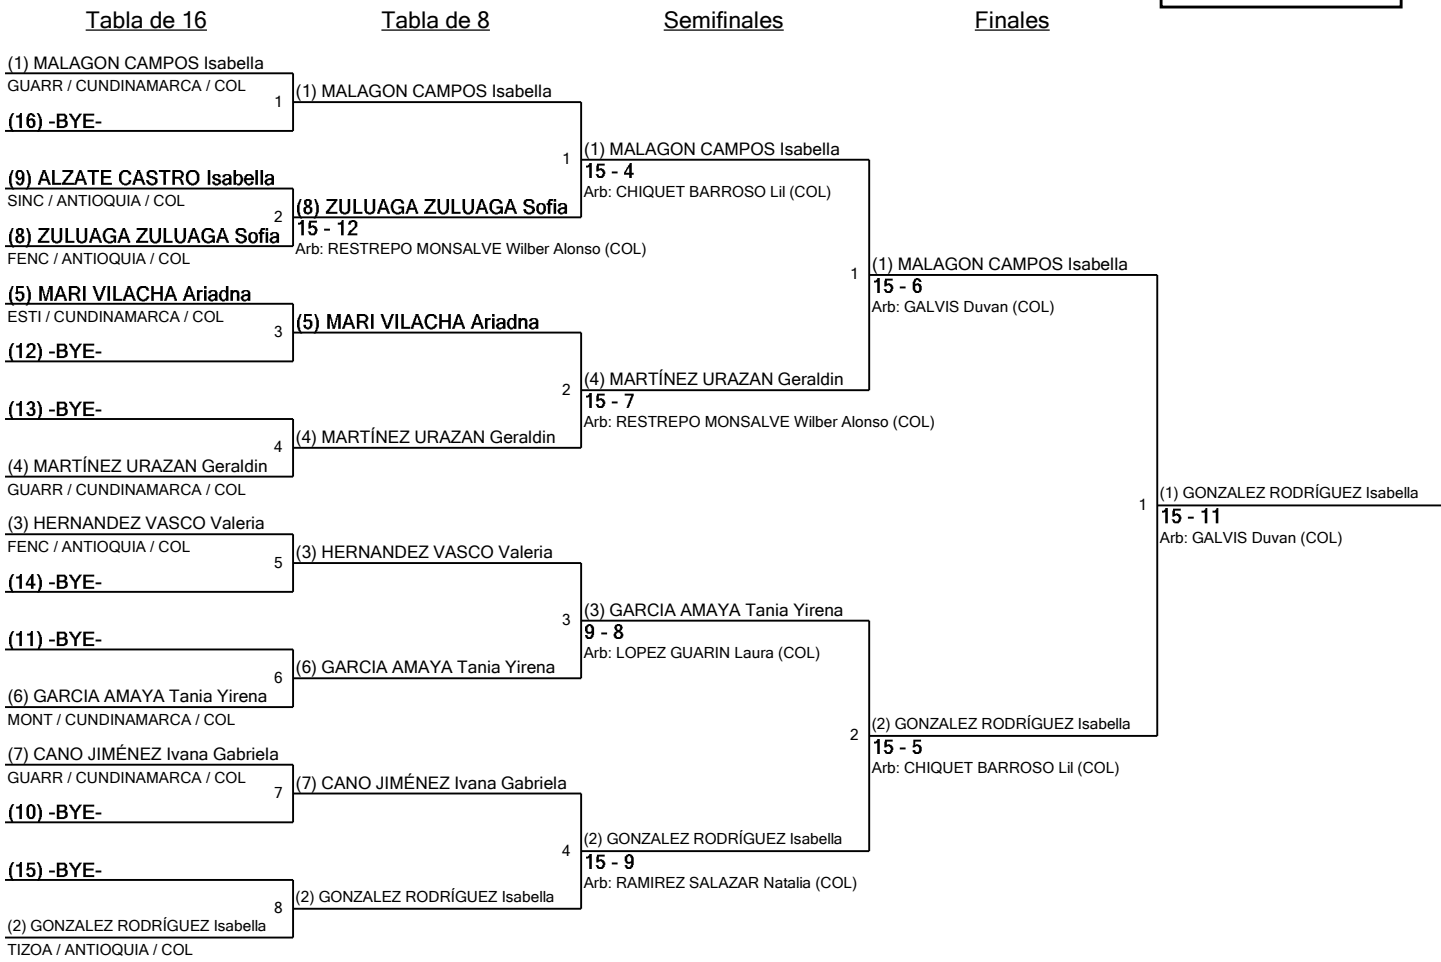

U-15 Espada Mujeres

Ronda #1 Resultados de la poule

U15WE

Torneo: II COPA NAL. ESPADA, SABLE-Medellin. FLORETE- Cali
 Fecha: viernes, 16 de julio de 2021 - 9:00 a. m.
 Documento FIE: FE_FIE_0007

1	Pista 5	Árbitro(s):
	9:00 a. m.	CHIQUET BARROSO LII (U LIBRE / ANTIOQUIA / COL)

2	Pista 8	Árbitro(s):
	9:00 a. m.	GALVIS Duvan (TOLIMA / COL)

Nombre	Afiliación	#	1	2	3	4	V	V/M	TD	TR	Ind
ZULUAGA ZULUAGA Sofia	FENC / ANTIOQUIA / COL	1		D4	D2	D1	0	0,00	7	15	-8
MARTÍNEZ URAZAN Geraldin	GUARR / CUNDINAMARCA / COL	2	V5		D4	V5	2	0,67	14	13	1
GONZALEZ RODRÍGUEZ Isabella	TIZOA / ANTIOQUIA / COL	3	V5	V5		V5	3	1,00	15	8	7
GARCIA AMAYA Tania Yirena	MONT / CAJICÁ / CUNDINAMARCA / COL	4	V5	D4	D2		1	0,33	11	11	0

U-15 Espada Mujeres

Siembra para Ronda #2 - ED

U15WE

Torneo: II COPA NAL. ESPADA, SABLE-Medellin. FLORETE- Cali
 Fecha: viernes, 16 de julio de 2021 - 9:00 a. m.
 Documento FIE: FE_FIE_0008

Siembra	Nombre	Club	División	País	V	V/M	TD	TR	Ind	Notas
1	MALAGON CAMPOS Isabella	GUARR	CUNDINAMARCA	COL	4	1,00	20	9	+11	Avanzado
2	GONZALEZ RODRIGUEZ Isabella	TIZOA	ANTIOQUIA	COL	3	1,00	15	8	+7	Avanzado
3	HERNANDEZ VASCO Valeria	FENC	ANTIOQUIA	COL	3	0,75	16	9	+7	Avanzado
4	MARTÍNEZ URAZAN Geraldin	GUARR	CUNDINAMARCA	COL	2	0,67	14	13	+1	Avanzado
5	MARI VILACHA Ariadna	ESTI / CAJICA	CUNDINAMARCA	COL	2	0,50	13	12	+1	Avanzado
6	GARCIA AMAYA Tania Yirena	MONT / CAJICA	CUNDINAMARCA	COL	1	0,33	11	11	0	Avanzado
7	CANO JIMÉNEZ Ivana Gabriela	GUARR	CUNDINAMARCA	COL	1	0,25	8	18	-10	Avanzado
8	ZULUAGA ZULUAGA Sofia	FENC	ANTIOQUIA	COL	0	0,00	7	15	-8	Avanzado
9	ALZATE CASTRO Isabella	SINC	ANTIOQUIA	COL	0	0,00	9	18	-9	Avanzado