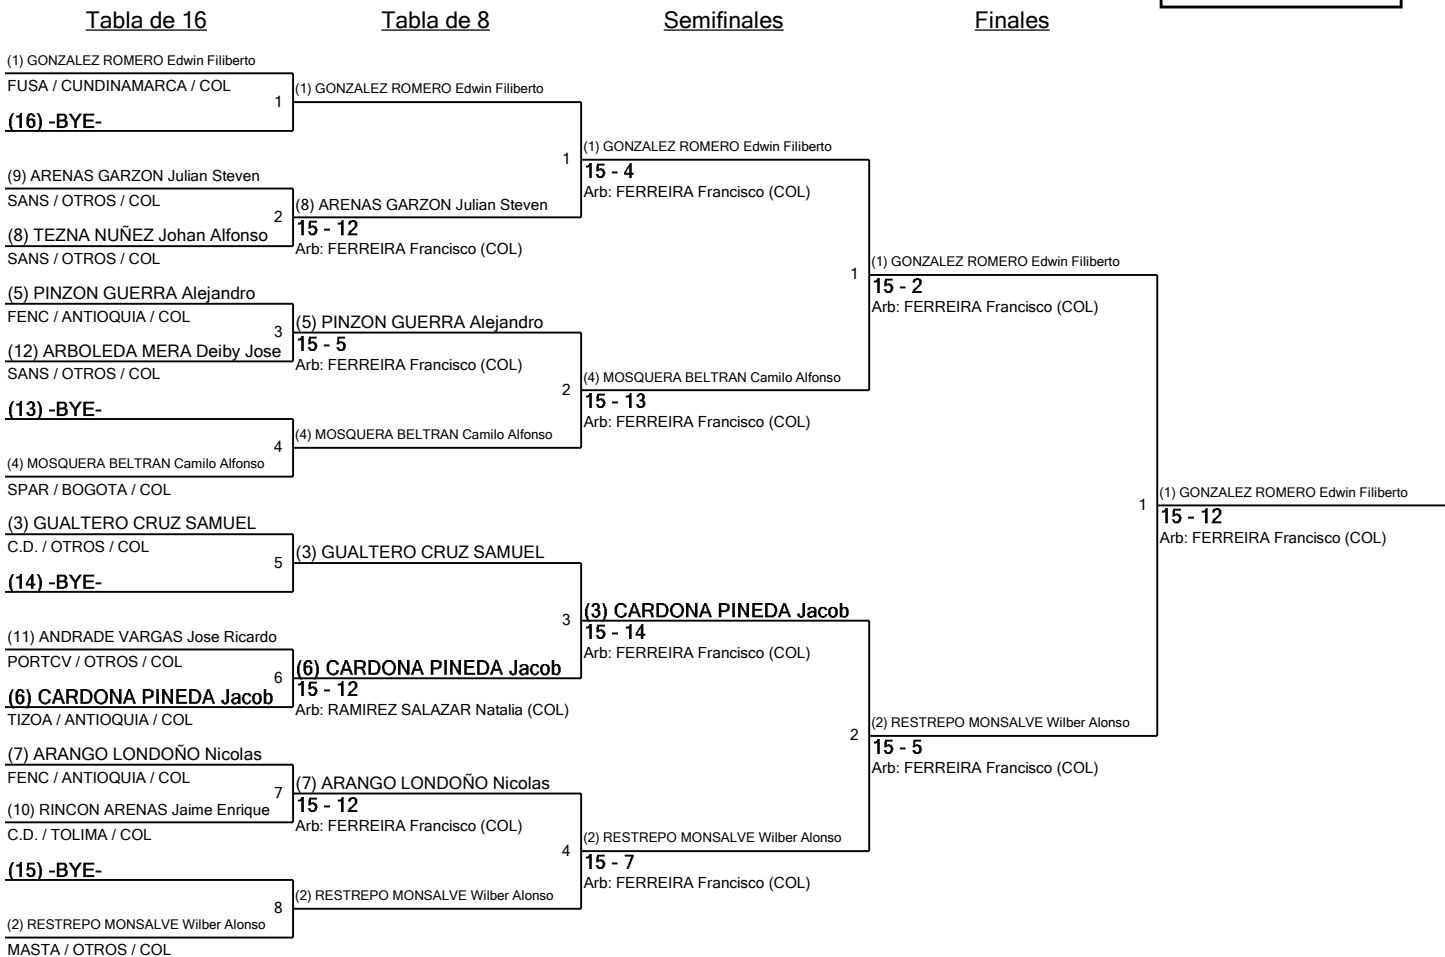

2	Pista 9	Árbitro(s): GALVIS Duvan (TOLIMA / COL)
	10:00 a. m.	

Nombre	Afiliación	#	1	2	3	4	5	6	V	V/M	TD	TR	Ind
ARANGO LONDOÑO Nicolas	FENC / ANTIOQUIA / COL	1		D4	D1	D3	V5	D3	1	0,20	16	20	-4
ARBOLEDA MERA Deiby Jose	SANS / OTROS / COL	2	V5		D1	D3	D0	D0	1	0,20	9	24	-15
RESTREPO MONSALVE Wilber Alonso	MASTA / OTROS / COL	3	V5	V5		D3	V5	V5	4	0,80	23	10	13
GUALTERO CRUZ SAMUEL	C.D. / OTROS / COL	4	V5	V5	V5		V5	D4	4	0,80	24	15	9
ANDRADE VARGAS Jose Ricardo	PORTCV / OTROS / COL	5	D0	V5	D1	D1		D1	1	0,20	8	20	-12
MOSQUERA BELTRAN Camilo Alfonso	SPAR / BOGOTA / COL	6	V5	V5	D2	V5	V5		4	0,80	22	13	9

Senior Sable De hombres

Siembra para Ronda #2 - ED

MS

Torneo: Copa Nacional - Ibague
 Fecha: domingo, 20 de junio de 2021 - 10:00 a. m.
 Documento FIE: FE_FIE_0008

Siembra	Nombre	Club	División	País	V	V/M	TD	TR	Ind	Notas
1	GONZALEZ ROMERO Edwin Filiberto	FUSA	CUNDINAMARCA	COL	5	1,00	25	8	+17	Avanzado
2	RESTREPO MONSALVE Wilber Alonso	MASTA	OTROS	COL	4	0,80	23	10	+13	Avanzado
3	GUALTERO CRUZ SAMUEL	C.D.	OTROS	COL	4	0,80	24	15	+9	Avanzado
4	MOSQUERA BELTRAN Camilo Alfonso	SPAR	BOGOTA	COL	4	0,80	22	13	+9	Avanzado
5	PINZON GUERRA Alejandro	FENC	ANTIOQUIA	COL	4	0,80	21	14	+7	Avanzado
6	CARDONA PINEDA Jacob	TIZOA	ANTIOQUIA	COL	3	0,60	23	15	+8	Avanzado
7	ARANGO LONDOÑO Nicolas	FENC	ANTIOQUIA	COL	1	0,20	16	20	-4	Avanzado
8	TEZNA NUÑEZ Johan Alfonso	SANS	OTROS	COL	1	0,20	13	22	-9	Avanzado
9	ARENAS GARZON Julian Steven	SANS	OTROS	COL	1	0,20	11	22	-11	Avanzado
10	RINCON ARENAS Jaime Enrique	C.D.	TOLIMA	COL	1	0,20	12	24	-12	Avanzado
11	ANDRADE VARGAS Jose Ricardo	PORTCV	OTROS	COL	1	0,20	8	20	-12	Avanzado
12	ARBOLEDA MERA Deiby Jose	SANS	OTROS	COL	1	0,20	9	24	-15	Avanzado