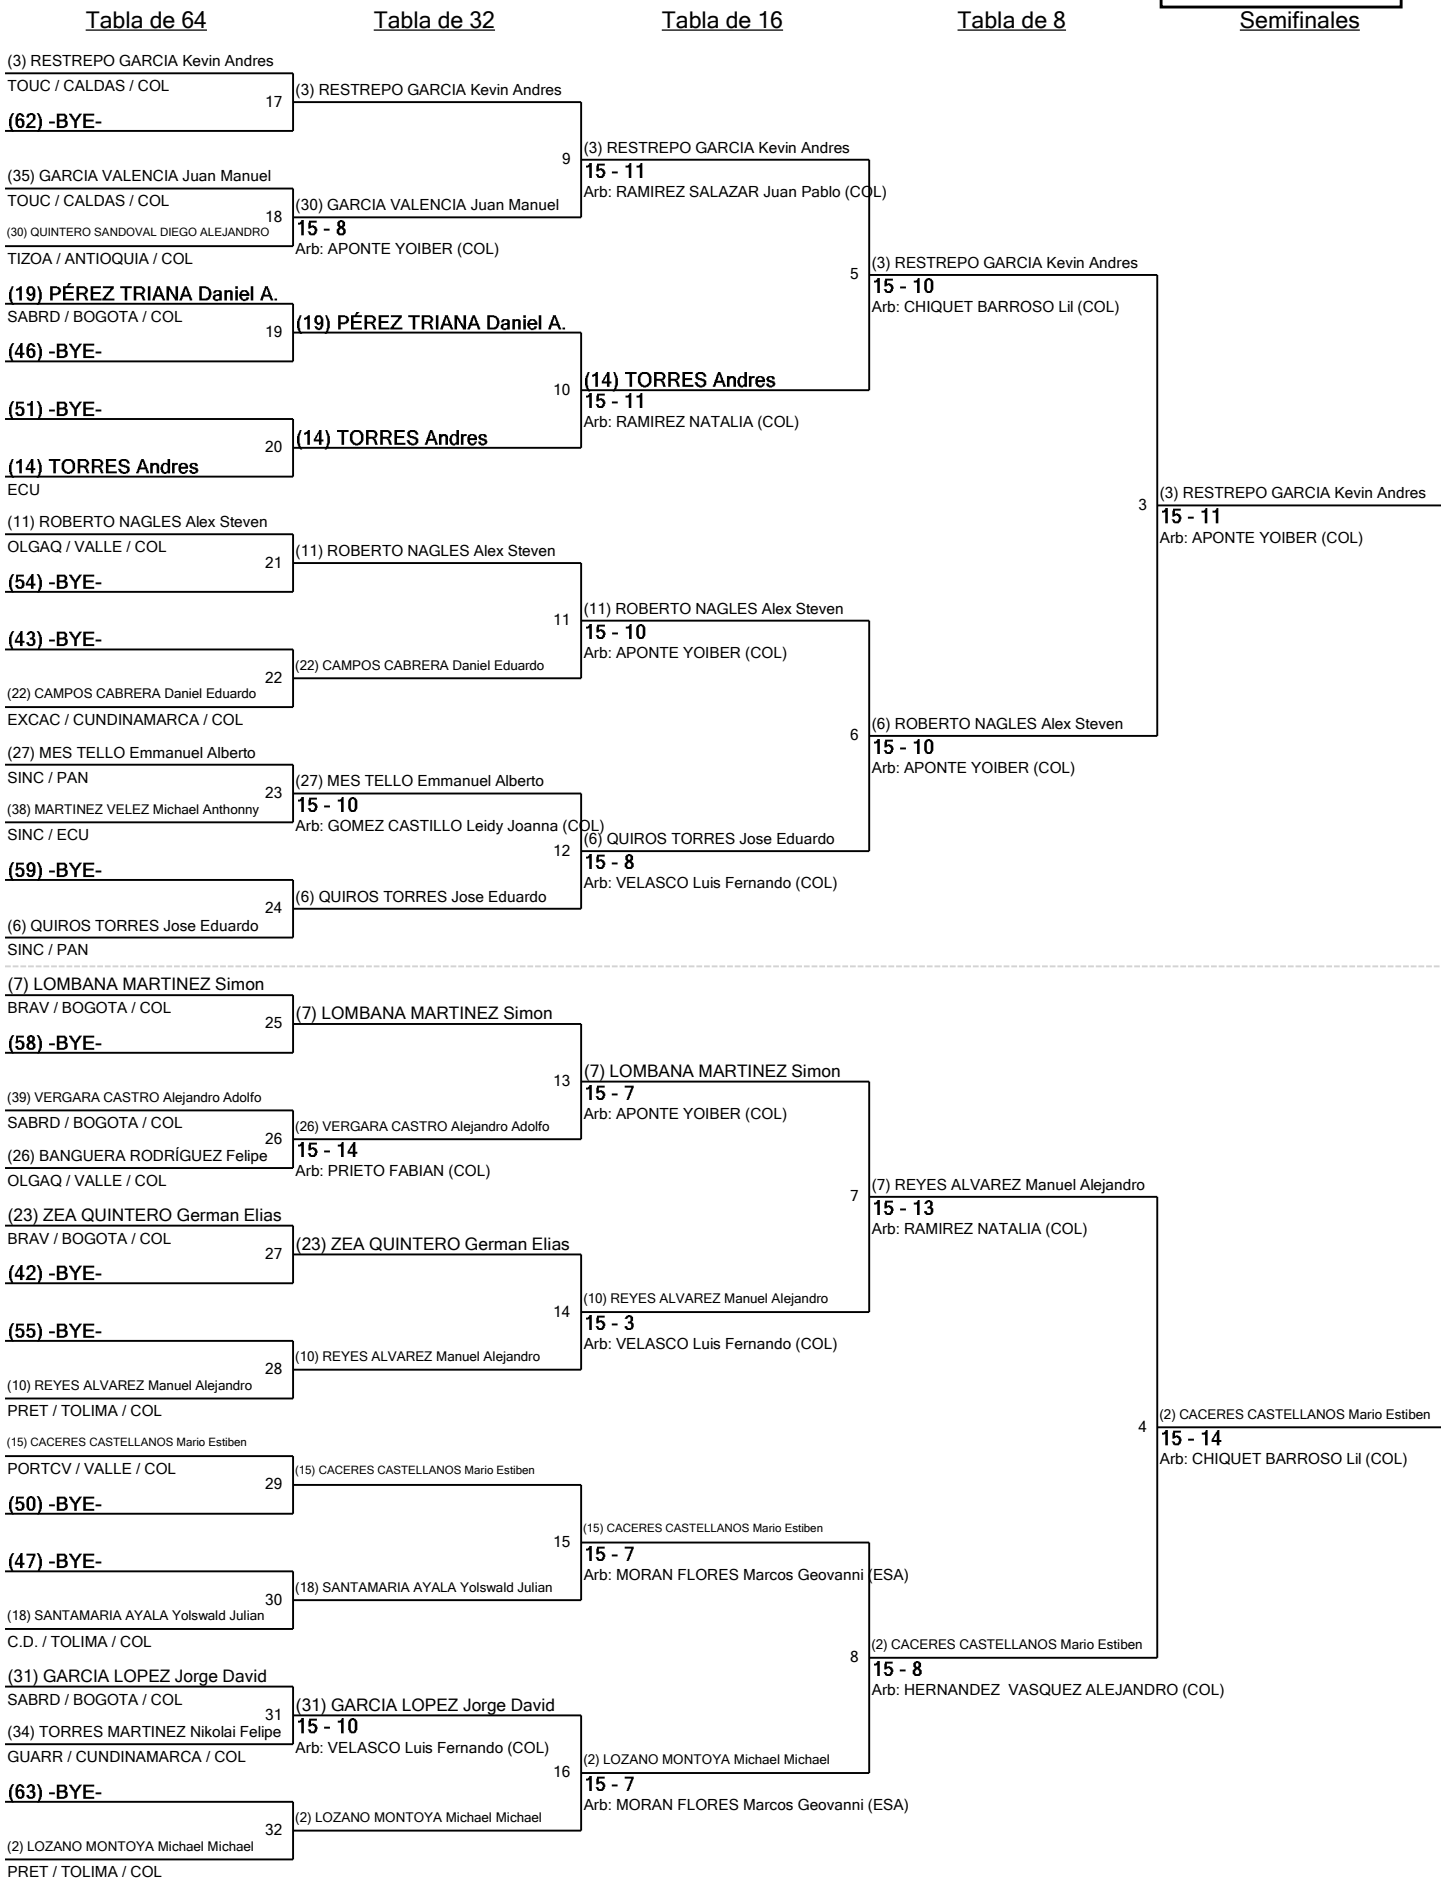

5	Pista 7	Árbitro(s): CHIQUET BARROSO Lii (U LIBRE / BOGOTA / COL)
----------	----------------	--

Nombre	Afiliación	#	1	2	3	4	5	6	V	V/M	TD	TR	Ind
REYES ALVAREZ Manuel Alejandro	PRET / TOLIMA / COL	1		V5	V5	D3	V5	V5	4	0,80	23	13	10
CULIOLIS GUILLÉN Juan Bautista	SINC / PAN	2	D3		V5	D2	V5	D3	2	0,40	18	20	-2
QUINTERO SANDOVAL DIEGO ALEJANDRO	TIZOA / ANTIOQUIA / COL	3	D4	D3		D3	V5	D2	1	0,20	17	24	-7
RESTREPO GARCIA Kevin Andres	TOUC / CALDAS / COL	4	V4	V5	V5		V4	V5	5	1,00	23	14	9
GARCIA LOPEZ Jorge David	SABRD / BOGOTA / COL	5	D1	D2	D4	D3		V3	1	0,20	13	21	-8
BANGUERA RODRÍGUEZ Felipe	OLGAQ / VALLE / COL	6	D1	V5	V5	D3	D2		2	0,40	16	18	-2

Senior Espada De hombres - Ronda #2 - ED (Tabla de 64)

Senior Espada De hombres - Ronda #2 - ED (Tabla de 64)

Semifinales

Senior Espada De hombres - Ronda #2 - ED (Tabla de 8)

Tabla de 8	Semifinales	Finales
<p>(1) ROA RODRIGUEZ Hernando OLGAQ / VALLE / COL</p> <p>(8) ZAPATA ROJAS Pablo Andres SABL / RISARALDA / COL</p> <p>(5) DORATI AMEGLIO Arturo SINC / PAN</p> <p>(4) ASUAJE POLANCO Romer Alexander SINC / VEN</p> <p>(3) RESTREPO GARCIA Kevin Andres TOUC / CALDAS / COL</p> <p>(6) ROBERTO NAGLES Alex Steven OLGAQ / VALLE / COL</p> <p>(7) REYES ALVAREZ Manuel Alejandro PRET / TOLIMA / COL</p> <p>(2) CACERES CASTELLANOS Mario Estiben PORTCV / VALLE / COL</p>	<p>(1) ROA RODRIGUEZ Hernando 15 - 3 Arb: APONTE YOIBER (COL)</p> <p>(4) DORATI AMEGLIO Arturo 14 - 9 Arb: CHIQUET BARROSO Lil (COL)</p> <p>(3) RESTREPO GARCIA Kevin Andres 15 - 11 Arb: APONTE YOIBER (COL)</p> <p>(2) CACERES CASTELLANOS Mario Estiben 15 - 14 Arb: CHIQUET BARROSO Lil (COL)</p>	<p>(1) ROA RODRIGUEZ Hernando 15 - 5 Arb: CHIQUET BARROSO Lil (COL) Video: PRIETO FABIAN (COL)</p> <p>(1) ROA RODRIGUEZ Hernando 15 - 12 Arb: VELASCO Luis Fernando (COL)</p> <p>(2) RESTREPO GARCIA Kevin Andres 15 - 14 Arb: PRIETO FABIAN (COL) Video: CHIQUET BARROSO Lil (COL)</p>