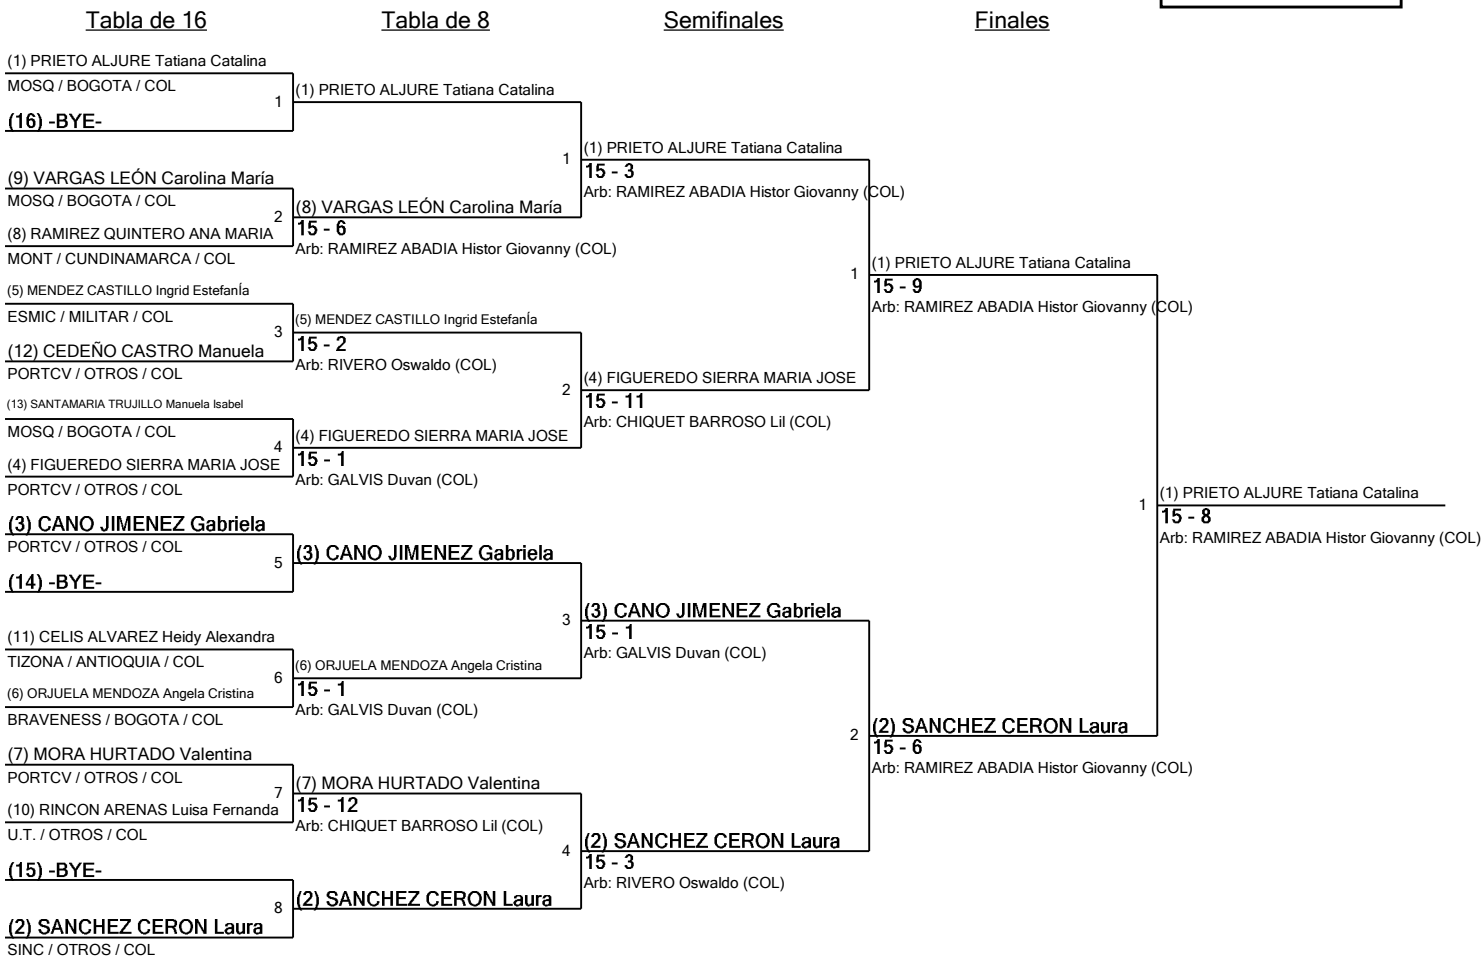

Senior Florete Mujeres - Ronda #2 - ED (Tabla de 16)

Senior Florete Mujeres

Clasificación final

WF

Torneo: Copa Nacional - Ibaguè
Fecha: domingo, 20 de junio de 2021 - 9:00 a. m.
Documento FIE: FE_FIE_0012

Lugar	Nombre	Clubes	División	País
1	PRIETO ALJURE Tatiana Catalina	MOSQ	BOGOTA	COL
2	SANCHEZ CERON Laura	SINC	OTROS	COL
3T	CANO JIMENEZ Gabriela	PORTCV	OTROS	COL
3T	FIGUEREDO SIERRA MARIA JOSE	PORTCV	OTROS	COL
5	MENDEZ CASTILLO Ingrid Estefanía	ESMIC	MILITAR	COL
6	ORJUELA MENDOZA Angela Cristina	BRAVENESS	BOGOTA	COL
7	MORA HURTADO Valentina	PORTCV	OTROS	COL
8	VARGAS LEÓN Carolina María	MOSQ	BOGOTA	COL
9	RAMIREZ QUINTERO ANA MARIA	MONT / CAJICÁ	CUNDINAMARCA	COL
10	RINCON ARENAS Luisa Fernanda	U.T.	OTROS	COL
11	CELIS ALVAREZ Heidy Alexandra	TIZONA	ANTIOQUIA	COL
12	CEDEÑO CASTRO Manuela	PORTCV	OTROS	COL
13	SANTAMARIA TRUJILLO Manuela Isabel	MOSQ	BOGOTA	COL