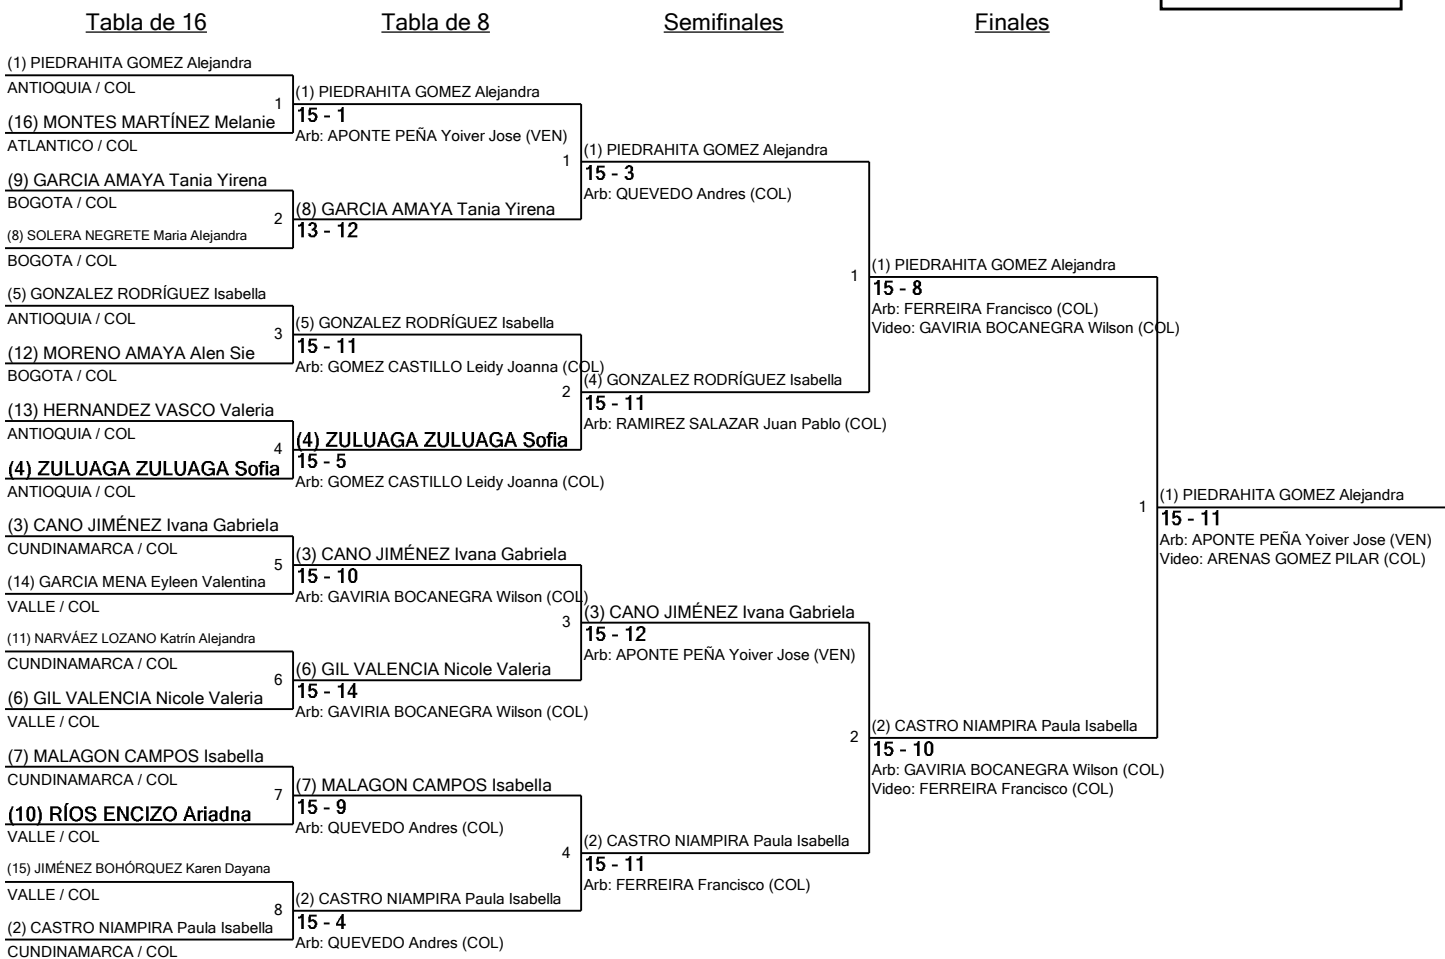

3	Árbitro(s):
----------	-------------

Nombre	Afiliación	#	1	2	3	4	5	V	V/M	TD	TR	Ind
GIL VALENCIA Nicole Valeria	VALLE / COL	1		V5	V4	V5	D2	3	0,75	16	14	2
JIMÉNEZ BOHÓRQUEZ Karen Dayana	VALLE / COL	2	D3		D2	D4	D0	0	0,00	9	20	-11
SOLERA NEGRETE Maria Alejandra	BOGOTA / COL	3	D2	V5		V5	D3	2	0,50	15	14	1
HERNANDEZ VASCO Valeria	ANTIOQUIA / COL	4	D4	V5	D3		D1	1	0,25	13	19	-6
CASTRO NIAMPIRA Paula Isabella	CUNDINAMARCA / COL	5	V5	V5	V5	V5		4	1,00	20	6	14

Junior Espada Mujeres

Siembra para Ronda #2 - ED

Torneo: Copa Nacional Abierta Interligas e Interclubes
 Fecha: viernes, 14 de octubre de 2022 - 10:30 a. m.
 Documento FIE: FE_FIE_0008

Siembra	Nombre	División	País	V	V/M	TD	TR	Ind	Notas
1	PIEDRAHITA GOMEZ Alejandra	ANTIOQUIA	COL	5	1,00	25	6	+19	Avanzado
2	CASTRO NIAMPIRA Paula Isabella	CUNDINAMARCA	COL	4	1,00	20	6	+14	Avanzado
3	CANO JIMÉNEZ Ivana Gabriela	CUNDINAMARCA	COL	4	0,80	22	17	+5	Avanzado
4	ZULUAGA ZULUAGA Sofia	ANTIOQUIA	COL	3	0,75	18	12	+6	Avanzado
5	GONZALEZ RODRÍGUEZ Isabella	ANTIOQUIA	COL	3	0,75	18	14	+4	Avanzado
6	GIL VALENCIA Nicole Valeria	VALLE	COL	3	0,75	16	14	+2	Avanzado
7	MALAGON CAMPOS Isabella	CUNDINAMARCA	COL	3	0,75	18	17	+1	Avanzado
8	SOLERA NEGRETE Maria Alejandra	BOGOTA	COL	2	0,50	15	14	+1	Avanzado
9	GARCIA AMAYA Tania Yirena	BOGOTA	COL	2	0,40	20	19	+1	Avanzado
10	RÍOS ENCIZO Ariadna	VALLE	COL	2	0,40	18	22	-4	Avanzado
11	NARVÁEZ LOZANO Katrín Alejandra	CUNDINAMARCA	COL	2	0,40	17	22	-5	Avanzado
12	MORENO AMAYA Alen Sie	BOGOTA	COL	1	0,25	13	15	-2	Avanzado
13	HERNANDEZ VASCO Valeria	ANTIOQUIA	COL	1	0,25	13	19	-6	Avanzado
14	GARCIA MENA Eyleen Valentina	VALLE	COL	0	0,00	11	20	-9	Avanzado
15	JIMÉNEZ BOHÓRQUEZ Karen Dayana	VALLE	COL	0	0,00	9	20	-11	Avanzado
16	MONTES MARTÍNEZ Melanie	ATLANTICO	COL	0	0,00	9	25	-16	Avanzado