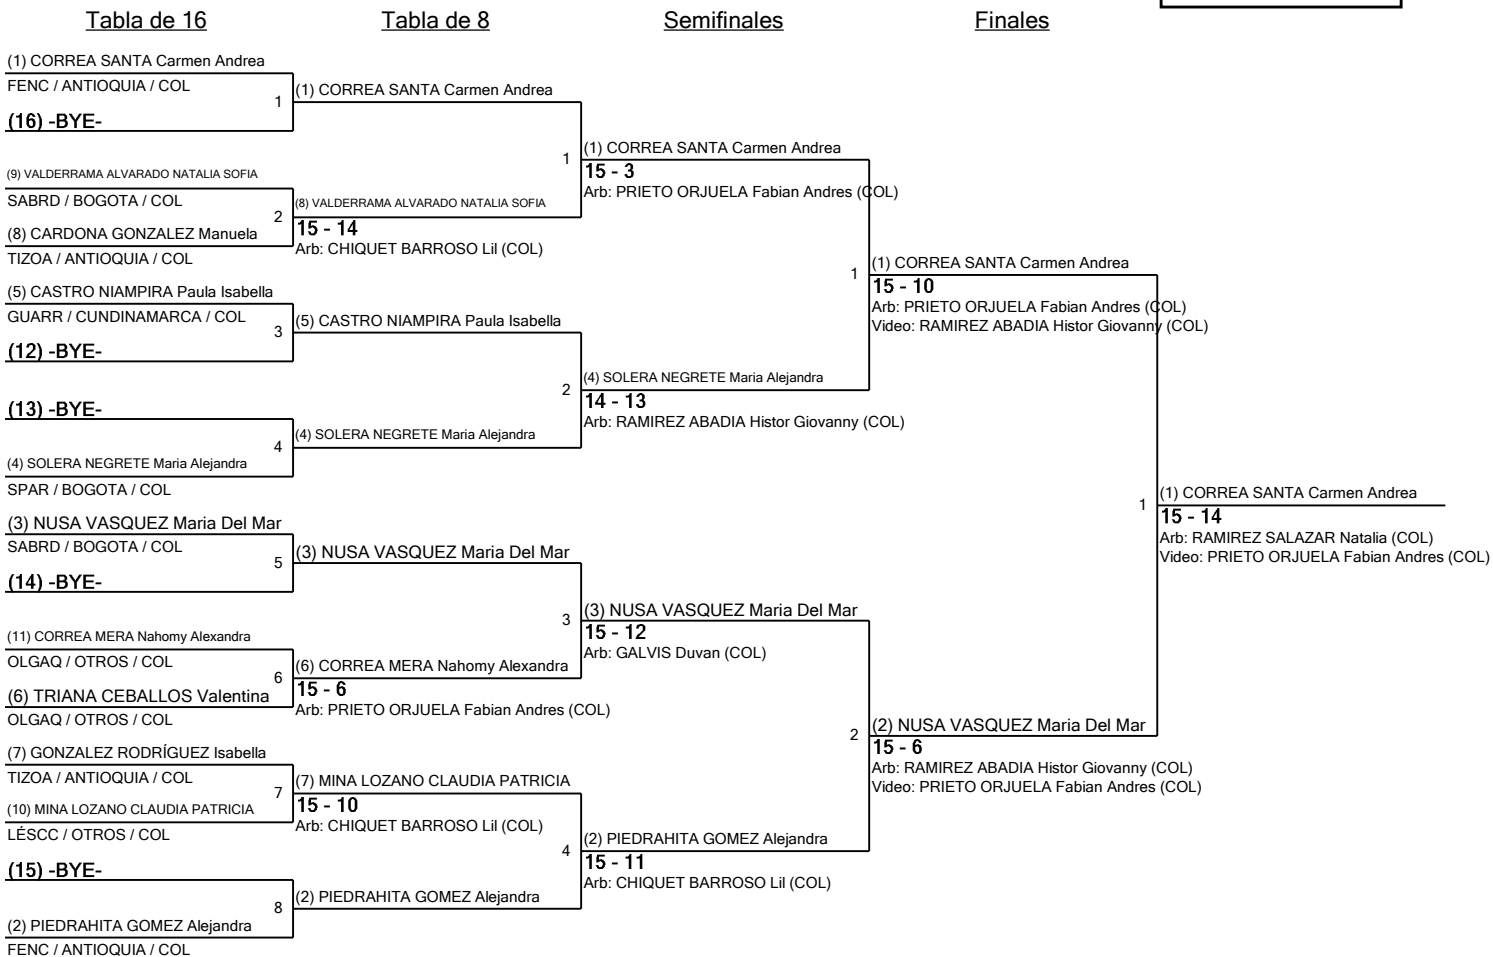

2	Pista 2	Árbitro(s): PRIETO ORJUELA Fabian Andres (TOLIMA / COL)
	2:00 p. m.	

Nombre	Afiliación	#	1	2	3	4	5	V	V/M	TD	TR	Ind
PIEDRAHITA GOMEZ Alejandra	FENC / ANTIOQUIA / COL	1		D4	V5	V5	V5	3	0,75	19	8	11
SOLERA NEGRETE María Alejandra	SPAR / BOGOTA / COL	2	V5		V5	D2	V5	3	0,75	17	15	2
CORREA MERA Nahomy Alexandra	OLGAQ / OTROS / COL	3	D0	D2		D3	D4	0	0,00	9	20	-11
NUSA VASQUEZ María Del Mar	SABRD / BOGOTA / COL	4	D1	V5	V5		V5	3	0,75	16	11	5
CARDONA GONZALEZ Manuela	TIZOA / ANTIOQUIA / COL	5	D2	D4	V5	D1		1	0,25	12	19	-7

Junior Espada Mujeres

Siembra para Ronda #2 - ED

Torneo: Copa Nacional - Ibague
 Fecha: sábado, 19 de junio de 2021 - 2:00 p. m.
 Documento FIE: FE_FIE_0008

Siembra	Nombre	Club	División	País	V	V/M	TD	TR	Ind
1	CORREA SANTA Carmen Andrea	FENC	ANTIOQUIA	COL	5	1,00	24	13	+11
2	PIEDRAHITA GOMEZ Alejandra	FENC	ANTIOQUIA	COL	3	0,75	19	8	+11
3	NUSA VASQUEZ Maria Del Mar	SABRD	BOGOTA	COL	3	0,75	16	11	+5
4	SOLERA NEGRETE Maria Alejandra	SPAR	BOGOTA	COL	3	0,75	17	15	+2
5	CASTRO NIAMPIRA Paula Isabella	GUARR / CHIA	CUNDINAMARCA	COL	3	0,60	19	17	+2
6	TRIANA CEBALLOS Valentina	OLGAQ	OTROS	COL	3	0,60	20	19	+1
7	GONZALEZ RODRÍGUEZ Isabella	TIZOA	ANTIOQUIA	COL	2	0,40	15	19	-4
8	CARDONA GONZALEZ Manuela	TIZOA	ANTIOQUIA	COL	1	0,25	12	19	-7
9	VALDERRAMA ALVARADO NATALIA SOFIA	SABRD	BOGOTA	COL	1	0,20	19	22	-3
10	MINA LOZANO CLAUDIA PATRICIA	LÉSCC	OTROS	COL	1	0,20	16	23	-7
11	CORREA MERA Nahomy Alexandra	OLGAQ	OTROS	COL	0	0,00	9	20	-11