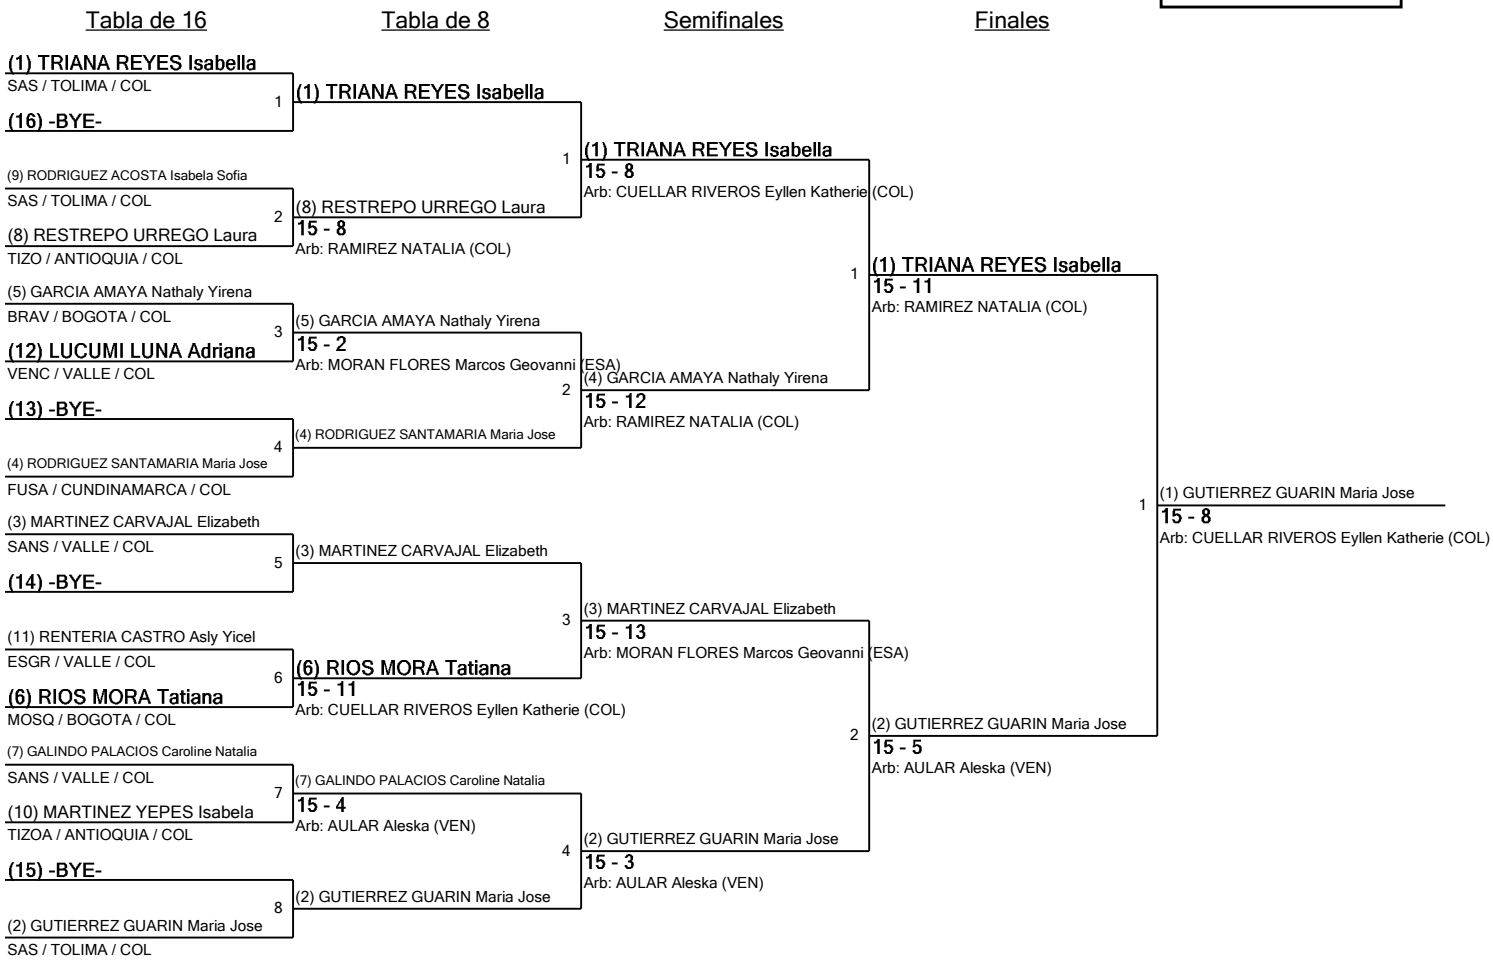

<b>2</b>	<b>Pista 1</b>	Árbitro(s):
		RAMIREZ NATALIA (VALLE / COL)

Nombre	Afiliación	#	1	2	3	4	5	6	V	V/M	TD	TR	Ind
GALINDO PALACIOS Caroline Natalia	SANS / VALLE / COL	1		V5	D2	D3	D4	V5	2	0,40	19	17	2
LUCUMI LUNA Adriana	VENC / VALLE / COL	2	D0		D0	D0	D3	D4	0	0,00	7	25	-18
TRIANA REYES Isabella	SAS / TOLIMA / COL	3	V5	V5		V5	V5	V5	5	1,00	25	2	23
RODRIGUEZ SANTAMARIA Maria Jose	FUSA / CUNDINAMARCA / COL	4	V5	V5	D0		V5	V5	4	0,80	20	10	10
RIOS MORA Tatiana	MOSQ / BOGOTA / COL	5	V5	V5	D0	D0		V5	3	0,60	15	18	-3
MARTINEZ YEPES Isabela	TIZOA / ANTIOQUIA / COL	6	D2	V5	D0	D2	D1		1	0,20	10	24	-14

## Cadet Sable Mujeres

### Siembra para Ronda #2 - ED

CDTWS

Torneo: Copa Elite Nal, M15, Cadete, Juvenil y Mayores, Individual y Equipos  
 Fecha: viernes, 22 de abril de 2022 - 12:00 p. m.  
 Documento FIE: FE\_FIE\_0008

Siembra	Nombre	Club	División	País	V	V/M	TD	TR	Ind	Notas
1	TRIANA REYES Isabella	SAS	TOLIMA	COL	5	1,00	25	2	+23	Avanzado
2	GUTIERREZ GUARIN Maria Jose	SAS	TOLIMA	COL	5	1,00	25	6	+19	Avanzado
3	MARTINEZ CARVAJAL Elizabeth	SANS	VALLE	COL	4	0,80	24	13	+11	Avanzado
4	RODRIGUEZ SANTAMARIA Maria Jose	FUSA	CUNDINAMARCA	COL	4	0,80	20	10	+10	Avanzado
5	GARCIA AMAYA Nathaly Yirena	BRAV	BOGOTA	COL	3	0,60	18	16	+2	Avanzado
6	RIOS MORA Tatiana	MOSQ	BOGOTA	COL	3	0,60	15	18	-3	Avanzado
7	GALINDO PALACIOS Caroline Natalia	SANS	VALLE	COL	2	0,40	19	17	+2	Avanzado
8	RESTREPO URREGO Laura	TIZO	ANTIOQUIA	COL	1	0,20	18	23	-5	Avanzado
9	RODRIGUEZ ACOSTA Isabela Sofia	SAS	TOLIMA	COL	1	0,20	12	24	-12	Avanzado
10	MARTINEZ YEPES Isabela	TIZOA	ANTIOQUIA	COL	1	0,20	10	24	-14	Avanzado
11	RENTERIA CASTRO Asly Yicel	ESGR	VALLE	COL	1	0,20	9	24	-15	Avanzado
12	LUCUMI LUNA Adriana	VENC	VALLE	COL	0	0,00	7	25	-18	Avanzado