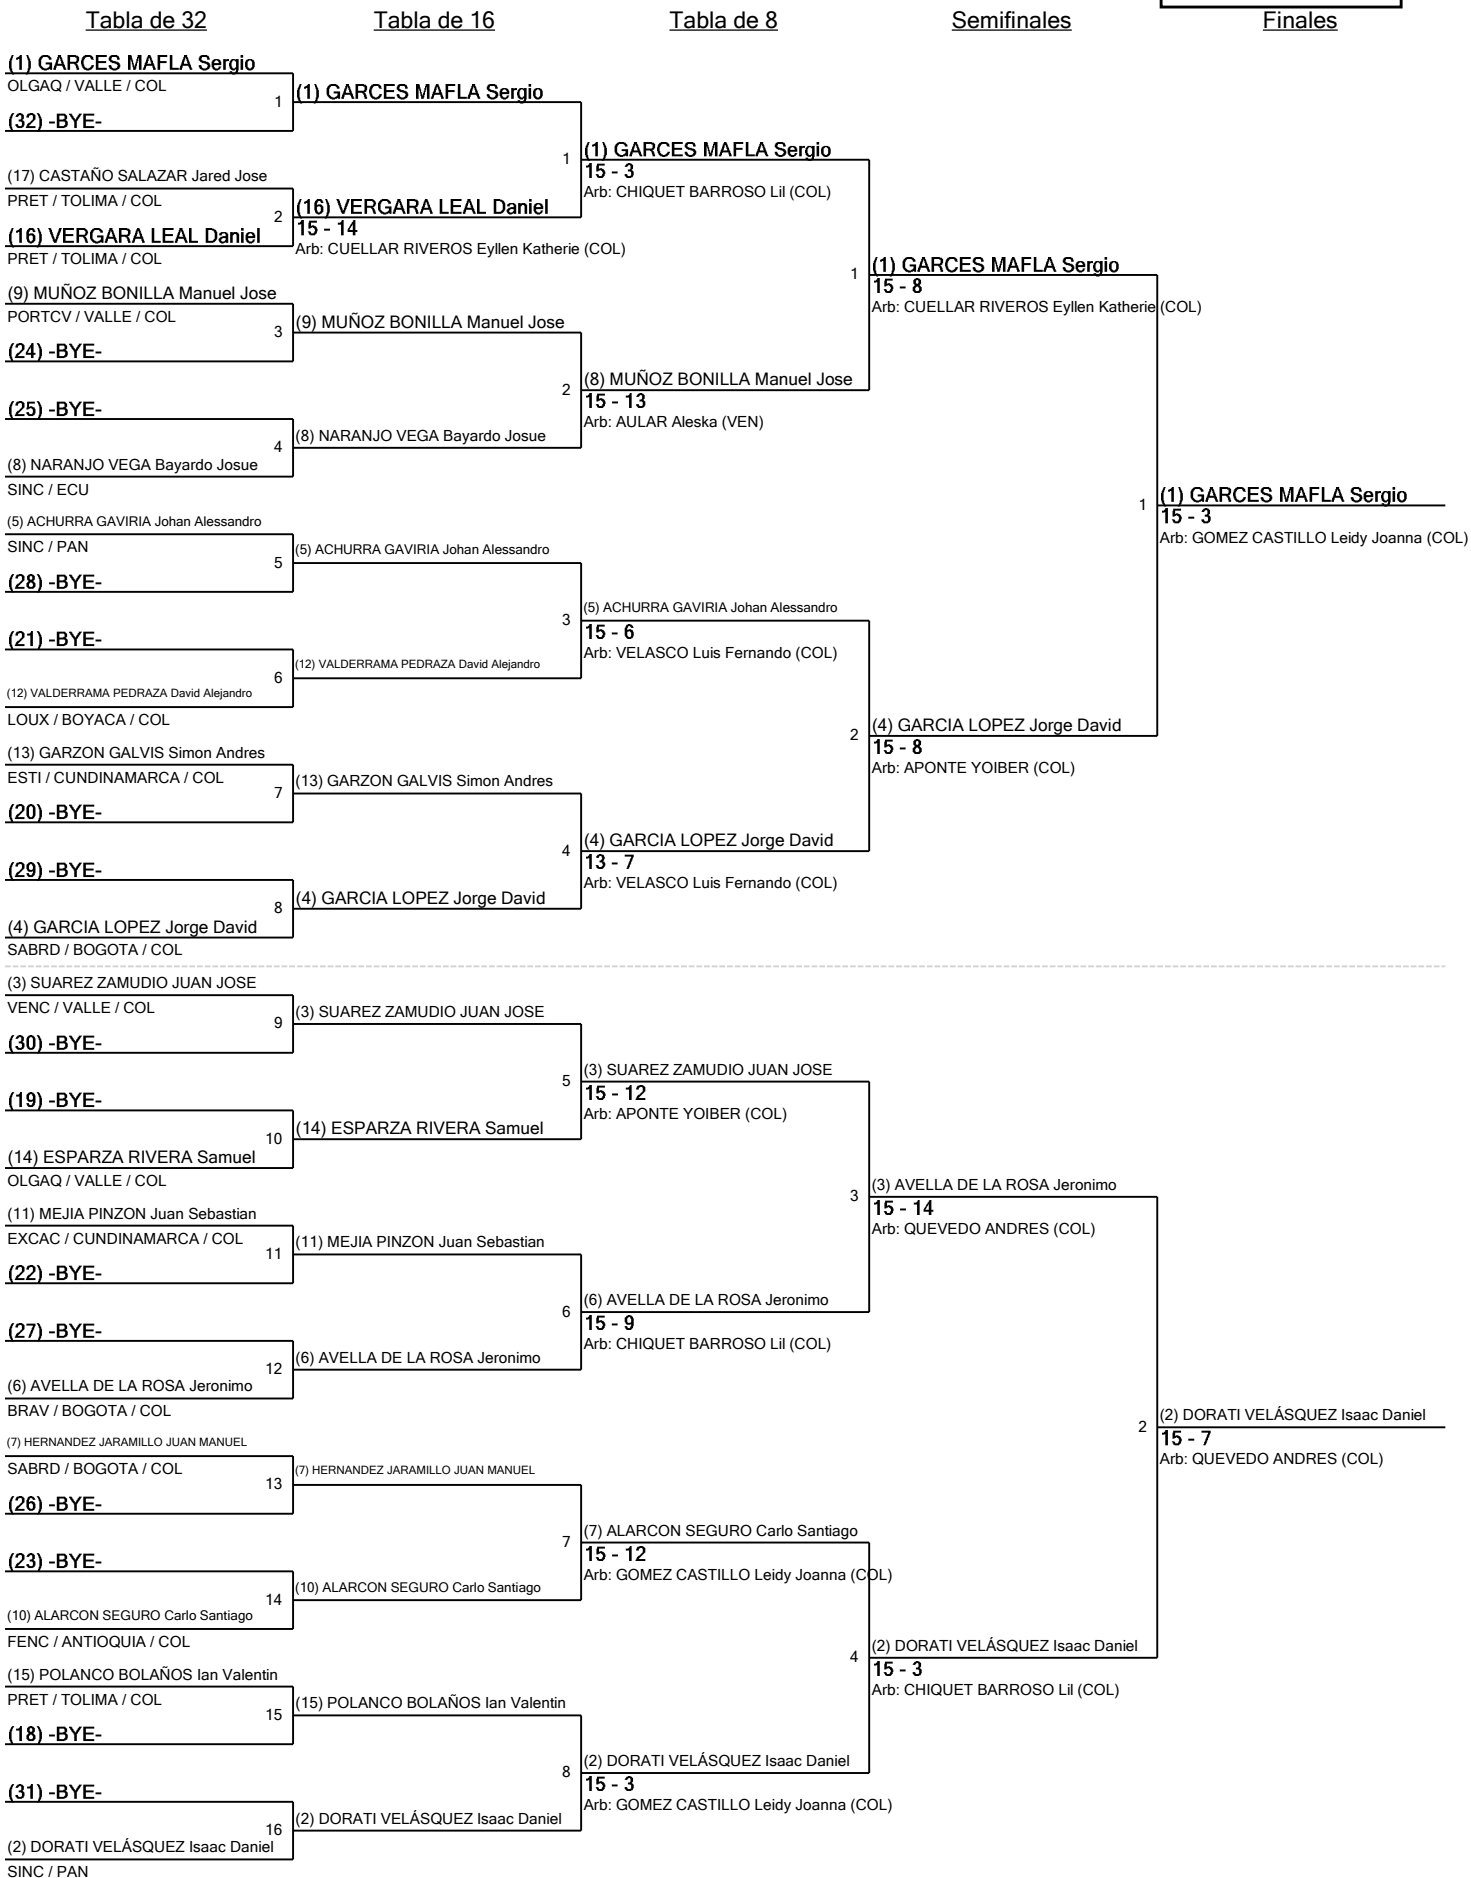

### Siembra para Ronda #2 - ED

CDTME

Torneo: Copa Elite Nal, M15, Cadete, Juvenil y Mayores, Individual y Equipos  
Fecha: viernes, 22 de abril de 2022 - 12:30 p. m.  
Documento FIE: FE\_FIE\_0008

Siembra	Nombre	Club	División	País	V	V/M	TD	TR	Ind
1	GARCES MAFLA Sergio	OLGAQ	VALLE	COL	5	1,00	25	5	+20
2	DORATI VELASQUEZ Isaac Daniel	SINC		PAN	4	1,00	20	6	+14
3	SUAREZ ZAMUDIO JUAN JOSE	VENC	VALLE	COL	4	0,80	22	15	+7
4	GARCIA LOPEZ Jorge David	SABRD	BOGOTA	COL	4	0,80	21	15	+6
5	ACHURRA GAVIRIA Johan Alessandro	SINC		PAN	4	0,80	21	17	+4
6	AVELLA DE LA ROSA Jeronimo	BRAV	BOGOTA	COL	3	0,75	17	13	+4
7	HERNANDEZ JARAMILLO JUAN MANUEL	SABRD	BOGOTA	COL	3	0,60	20	21	-1
8	NARANJO VEGA Bayardo Josue	SINC		ECU	3	0,60	17	20	-3
9	MUÑOZ BONILLA Manuel Jose	PORTCV	VALLE	COL	2	0,50	17	15	+2
10	ALARCON SEGURO Carlo Santiago	FENC	ANTIOQUIA	COL	2	0,40	19	19	0
11	MEJIA PINZON Juan Sebastian	EXCAC	CUNDINAMARCA	COL	2	0,40	16	17	-1
12	VALDERRAMA PEDRAZA David Alejandro	LOUX	BOYACA	COL	2	0,40	18	22	-4
13	GARZON GALVIS Simon Andres	ESTI	CUNDINAMARCA	COL	1	0,25	11	19	-8
14	ESPARZA RIVERA Samuel	OLGAQ	VALLE	COL	1	0,20	17	21	-4
15	POLANCO BOLANOS Ian Valentin	PRET	TOLIMA	COL	0	0,00	14	23	-9
16	VERGARA LEAL Daniel	PRET	TOLIMA	COL	0	0,00	8	20	-12
17	CASTAÑO SALAZAR Jared Jose	PRET	TOLIMA	COL	0	0,00	10	25	-15
DNF	GONZALEZ BLANCO Luiz Manuel	MOSQ	META	COL					