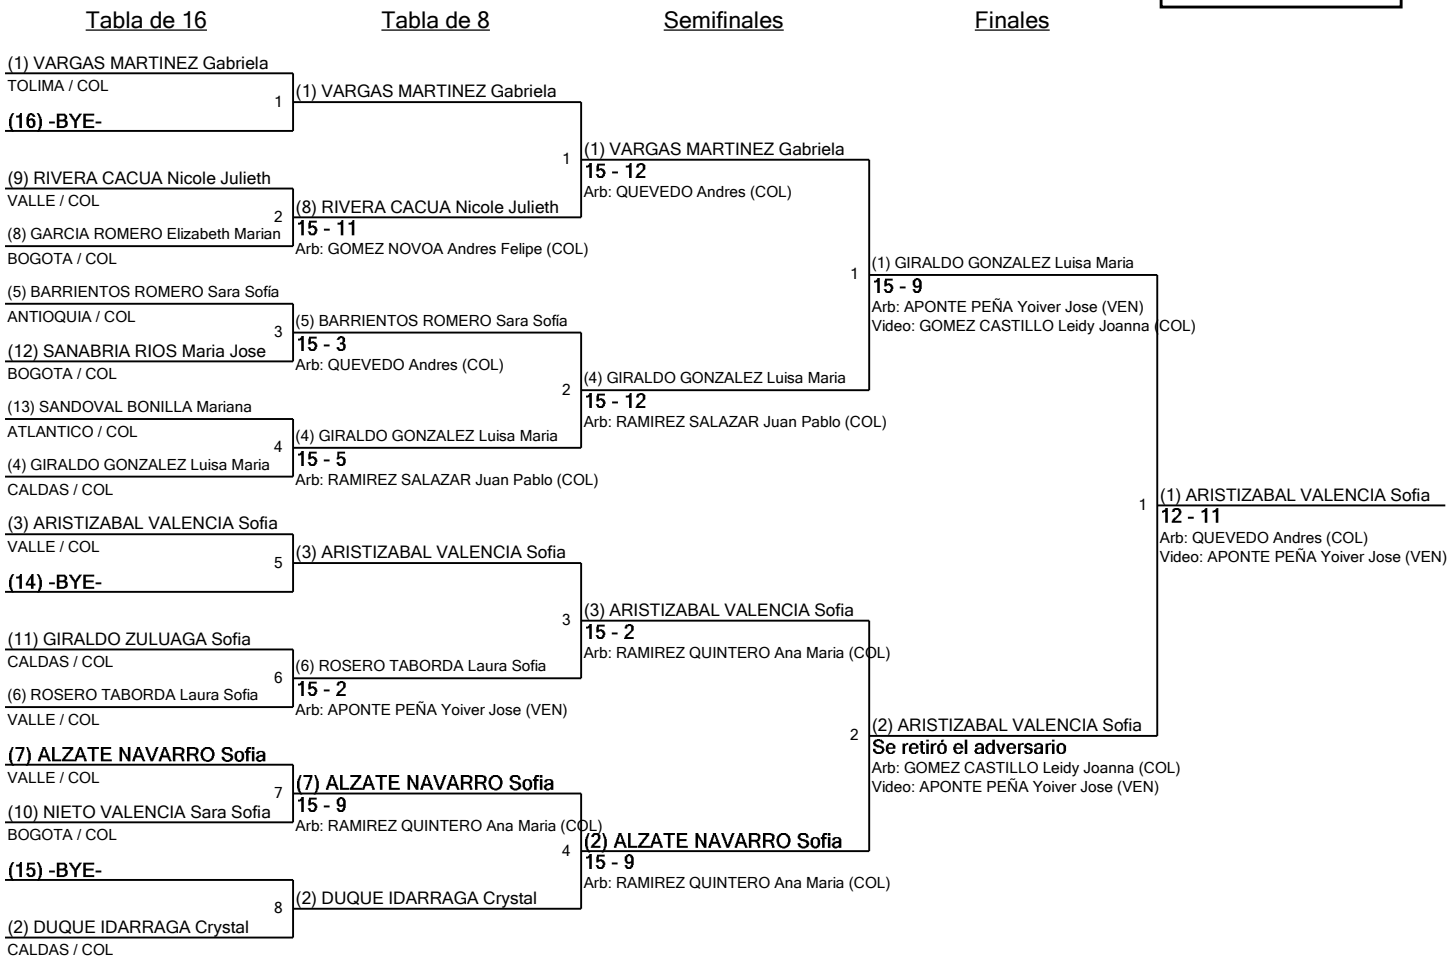

Cadet Florete Mujeres

Clasificación final

Torneo: Copa Nacional Abierta Interligas e Interclubes
Fecha: jueves, 13 de octubre de 2022 - 12:30 p. m.
Documento FIE: FE_FIE_0012

Lugar	Nombre	División	País
1	ARISTIZABAL VALENCIA Sofia	VALLE	COL
2	GIRALDO GONZALEZ Luisa Maria	CALDAS	COL
3T	ALZATE NAVARRO Sofia	VALLE	COL
3T	VARGAS MARTINEZ Gabriela	TOLIMA	COL
5	DUQUE IDARRAGA Crystal	CALDAS	COL
6	BARRIENTOS ROMERO Sara Sofia	ANTIOQUIA	COL
7	ROSETO TABORDA Laura Sofia	VALLE	COL
8	RIVERA CACUA Nicole Julieth	VALLE	COL
9	GARCIA ROMERO Elizabeth Marian	BOGOTA	COL
10	NIETO VALENCIA Sara Sofia	BOGOTA	COL
11	GIRALDO ZULUAGA Sofia	CALDAS	COL
12	SANABRIA RIOS Maria Jose	BOGOTA	COL
13	SANDOVAL BONILLA Mariana	ATLANTICO	COL