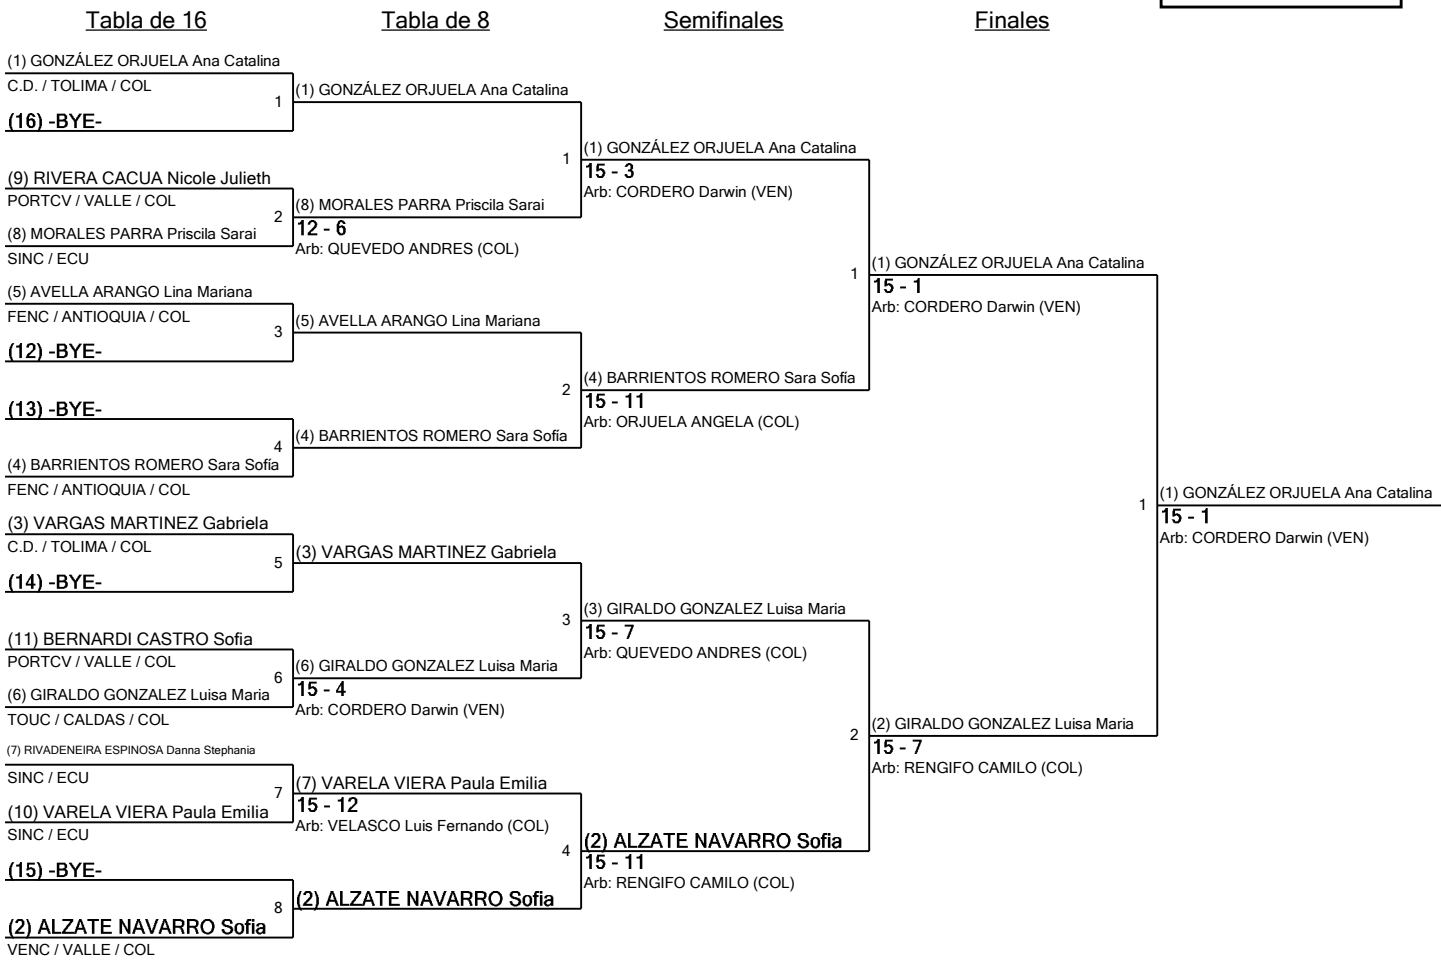

Cadet Florete Mujeres - Ronda #2 - ED (Tabla de 16)

Cadet Florete Mujeres Clasificación final

CDTWF

Torneo: Copa Elite Nal, M15, Cadete, Juvenil y Mayores, Individual y Equipos
Fecha: viernes, 22 de abril de 2022 - 12:30 p. m.
Documento FIE: FE_FIE_0012

Lugar	Nombre	Clubes	División	País
1	GONZÁLEZ ORJUELA Ana Catalina	C.D.	TOLIMA	COL
2	GIRALDO GONZALEZ Luisa Maria	TOUC	CALDAS	COL
3T	ALZATE NAVARRO Sofia	VENC	VALLE	COL
3T	BARRIENTOS ROMERO Sara Sofia	FENC	ANTIOQUIA	COL
5	VARGAS MARTINEZ Gabriela	C.D.	TOLIMA	COL
6	AVELLA ARANGO Lina Mariana	FENC	ANTIOQUIA	COL
7	MORALES PARRA Priscila Sarai	SINC		ECU
8	VARELA VIERA Paula Emilia	SINC		ECU
9	RIVADENEIRA ESPINOSA Danna Stephania	SINC		ECU
10	RIVERA CACUA Nicole Julieth	PORTCV	VALLE	COL
11	BERNARDI CASTRO Sofia	PORTCV	VALLE	COL
DNF	ROSETO TABORDA Laura Sofia	VENC	VALLE	COL