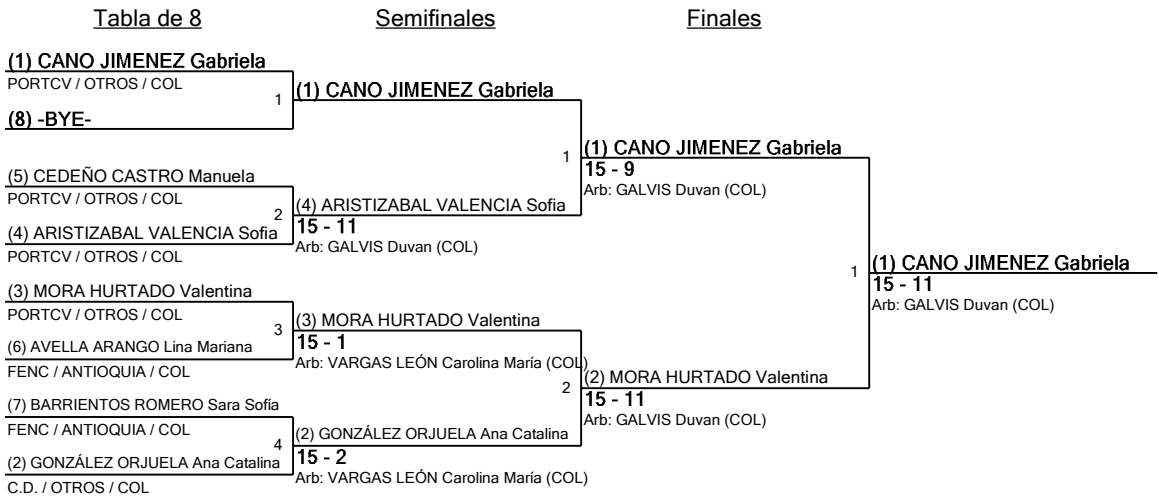

Cadet Florete Mujeres

Ronda #2 Resultados de la poule

CDTWF

Torneo: Copa Nacional - Ibaguè
Fecha: viernes, 18 de junio de 2021 - 12:30 p. m.
Documento FIE: FE_FIE_0007

1	Árbitro(s): GALVIS Duvan (TOLIMA / COL) VARGAS LEÓN Carolina María (MOSQ / BOGOTA / COL)
----------	--

Nombre	Afiliación	#	1	2	3	4	5	6	7	V	V/M	TD	TR	Ind
ARISTIZABAL VALENCIA Sofia	PORTCV / OTROS / COL	1		V5	D3	V5	V5	D1	D3	3	0,50	22	18	4
CEDEÑO CASTRO Manuela	PORTCV / OTROS / COL	2	D2		D2	V5	V5	D3	V5	3	0,50	22	17	5
CANO JIMENEZ Gabriela	PORTCV / OTROS / COL	3	V5	V5		V5	V5	V5	V5	6	1,00	30	11	19
AVELLA ARANGO Lina Mariana	FENC / ANTIOQUIA / COL	4	D0	D0	D2		V5	D1	D1	1	0,17	9	27	-18
BARRIENTOS ROMERO Sara Sofia	FENC / ANTIOQUIA / COL	5	D1	D1	D0	D2		D0	D1	0	0,00	5	30	-25
MORA HURTADO Valentina	PORTCV / OTROS / COL	6	V5	V5	D3	V5	V5		D1	4	0,67	24	15	9
GONZÁLEZ ORJUELA Ana Catalina	C.D. / OTROS / COL	7	V5	D1	D1	V5	V5	V5		4	0,67	22	16	6

Cadet Florete Mujeres

Siembra para Ronda #3 - ED

CDTWF

Torneo: Copa Nacional - Ibague
Fecha: viernes, 18 de junio de 2021 - 12:30 p. m.
Documento FIE: FE_FIE_0008

Siembra	Nombre	Club	División	País	V	V/M	TD	TR	Ind	Notas
1	CANO JIMENEZ Gabriela	PORTCV	OTROS	COL	10	0,83	54	28	+26	Avanzado
2	GONZALEZ ORJUELA Ana Catalina	C.D.	OTROS	COL	9	0,75	50	26	+24	Avanzado
3	MORA HURTADO Valentina	PORTCV	OTROS	COL	9	0,75	49	29	+20	Avanzado
4	ARISTIZABAL VALENCIA Sofia	PORTCV	OTROS	COL	6	0,50	43	37	+6	Avanzado
5	CEDEÑO CASTRO Manuela	PORTCV	OTROS	COL	6	0,50	44	40	+4	Avanzado
6	AVELLA ARANGO Lina Mariana	FENC	ANTIOQUIA	COL	1	0,08	20	57	-37	Avanzado
7	BARRIENTOS ROMERO Sara Sofía	FENC	ANTIOQUIA	COL	1	0,08	16	59	-43	Avanzado