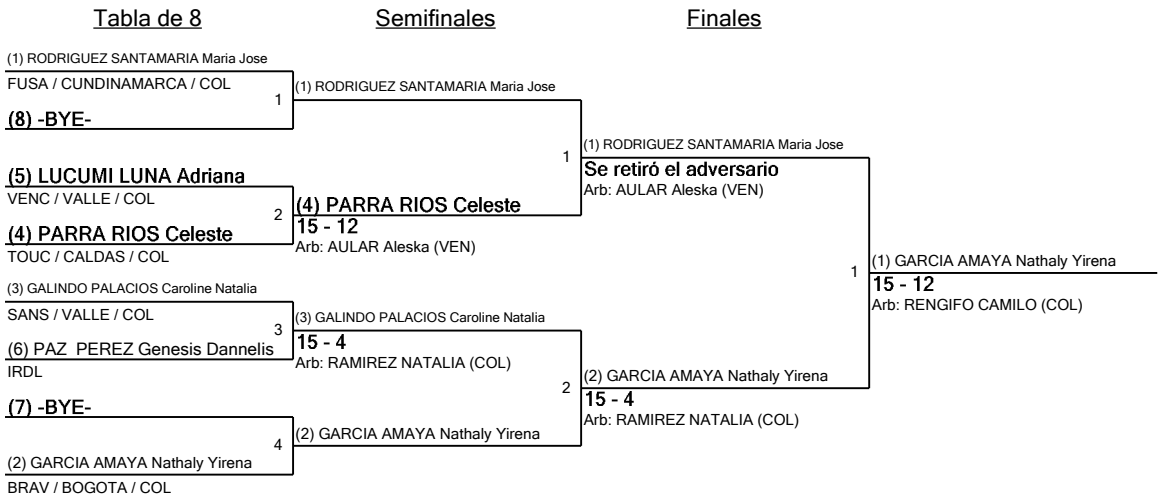

# U15WS

Torneo: Copa Elite Nal, M15, Cadete, Juvenil y Mayores, Individual y Equipos  
 Fecha: viernes, 22 de abril de 2022 - 8:00 a. m.  
 Documento FIE: FE\_FIE\_0007

<b>1</b>	<b>Pista AZUL</b>	Árbitro(s): AULAR Aleska (BOGOTA / VEN) RAMIREZ NATALIA (VALLE / COL)
----------	-------------------	---

Nombre	Afiliación	#	1	2	3	4	5	6	V	V/M	TD	TR	Ind
LUCUMI LUNA Adriana	VENC / VALLE / COL	1		D2	D2	V5	D1	D1	1	0,20	11	23	-12
GALINDO PALACIOS Caroline Natalia	SANS / VALLE / COL	2	V5		V5	D2	D3	V5	3	0,60	20	18	2
GARCIA AMAYA Nathaly Yirena	BRAV / BOGOTA / COL	3	V5	D4		V5	D3	V5	3	0,60	22	16	6
PARRA RIOS Celeste	TOUC / CALDAS / COL	4	D3	V5	D4		D3	V5	2	0,40	20	19	1
RODRIGUEZ SANTAMARIA Maria Jose	FUSA / CUNDINAMARCA / COL	5	V5	V5	V5	V5		V5	5	1,00	25	10	15
PAZ PEREZ Genesis Dannelis	IRDL	6	V5	D2	D0	D2	D0		1	0,20	9	21	-12

## U-15 Sable Mujeres Siembra para Ronda #2 - ED

# U15WS

Torneo: Copa Elite Nal, M15, Cadete, Juvenil y Mayores, Individual y Equipos  
Fecha: viernes, 22 de abril de 2022 - 8:00 a. m.  
Documento FIE: FE\_FIE\_0008

Siembra	Nombre	Club	División	País	V	V/M	TD	TR	Ind	Notas
1	RODRIGUEZ SANTAMARIA Maria Jose	FUSA	CUNDINAMARCA	COL	5	1,00	25	10	+15	Avanzado
2	GARCIA AMAYA Nathaly Yirena	BRAV	BOGOTA	COL	3	0,60	22	16	+6	Avanzado
3	GALINDO PALACIOS Caroline Natalia	SANS	VALLE	COL	3	0,60	20	18	+2	Avanzado
4	PARRA RIOS Celeste	TOUC	CALDAS	COL	2	0,40	20	19	+1	Avanzado
5	LUCUMI LUNA Adriana	VENC	VALLE	COL	1	0,20	11	23	-12	Avanzado
6	PAZ PEREZ Genesis Dannelis	IRDL			1	0,20	9	21	-12	Avanzado