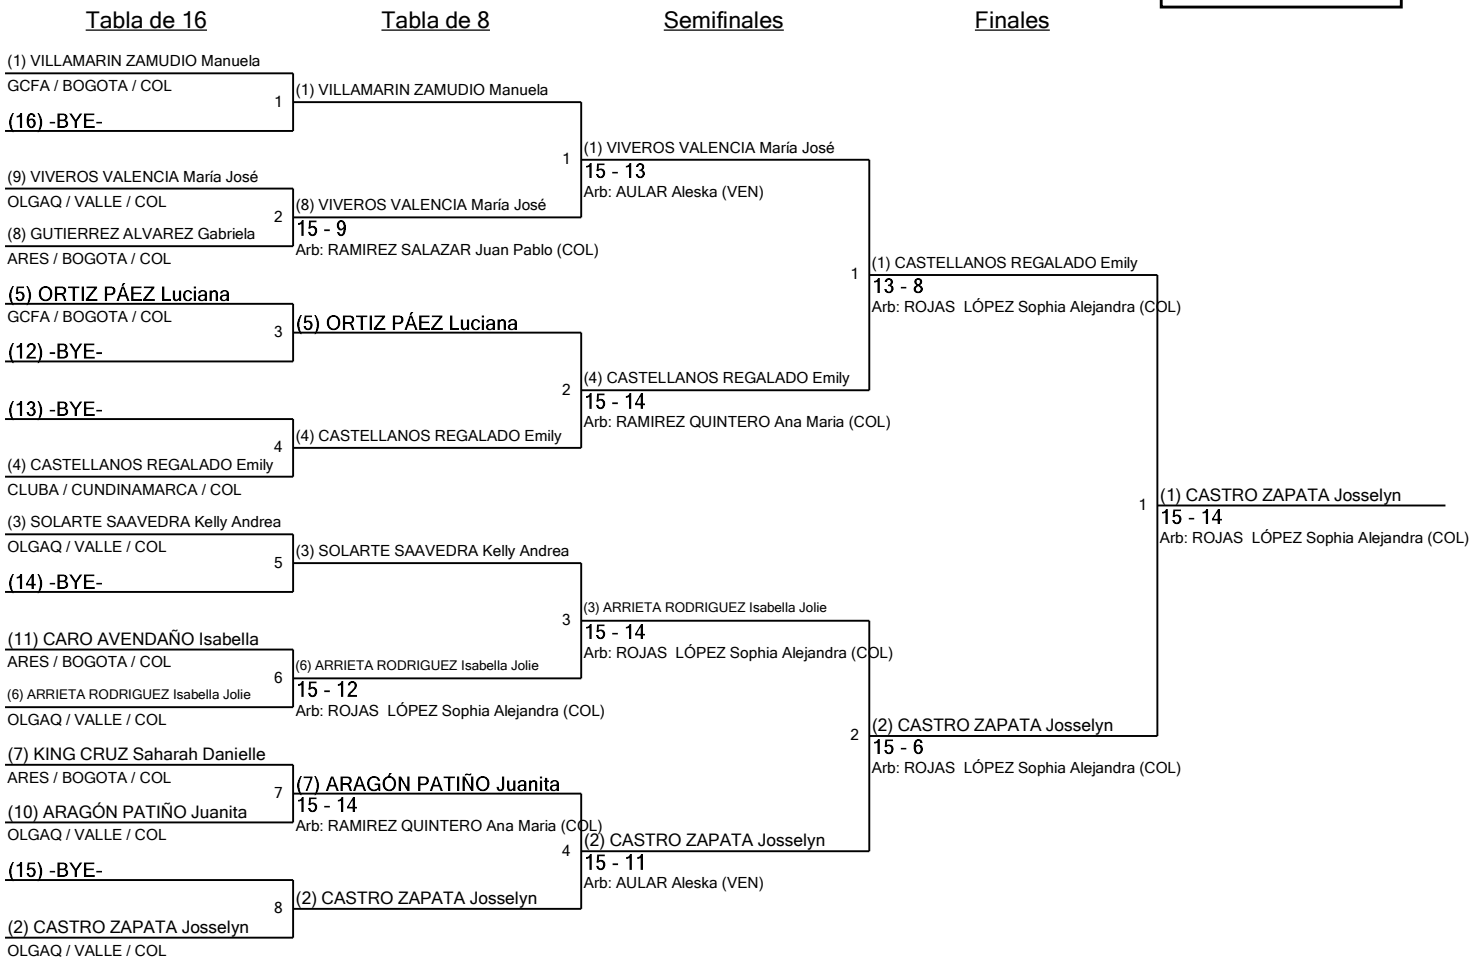

2	Árbitro(s): RAMIREZ SALAZAR Juan Pablo (USC / COL)
----------	---

Nombre	Afiliación	#	1	2	3	4	5	V	V/M	TD	TR	Ind
SOLARTE SAAVEDRA Kelly Andrea	OLGAQ / VALLE / COL	1		V5	D4	V5	V5	3	0,75	19	16	3
CARO AVENDAÑO Isabella	ARES / BOGOTA / COL	2	D4		D3	D0	D2	0	0,00	9	20	-11
KING CRUZ Saharah Danielle	ARES / BOGOTA / COL	3	V5	V5		D4	D2	2	0,50	16	17	-1
ARRIETA RODRIGUEZ Isabella Jolie	OLGAQ / VALLE / COL	4	D3	V5	V5		D3	2	0,50	16	14	2
CASTRO ZAPATA Josselyn	OLGAQ / VALLE / COL	5	D4	V5	V5	V5		3	0,75	19	12	7

U-15 Espada Mujeres

Siembra para Ronda #2 - ED

U15WE

Torneo:

I Copa Nacional Abierta Interligas e Interclubes en las categorías Precadete, Cadete, Juvenil y I

Fecha:

sábado, 14 de octubre de 2023 - 10:00 a. m.

Documento FIE:

FE_FIE_0008

Siembra	Nombre	Club	División	País	V	V/M	TD	TR	Ind	Notas
1	VILLAMARIN ZAMUDIO Manuela	GCFA	BOGOTA	COL	5	1,00	25	13	+12	Avanzado
2	CASTRO ZAPATA Josselyn	OLGAQ	VALLE	COL	3	0,75	19	12	+7	Avanzado
3	SOLARTE SAAVEDRA Kelly Andrea	OLGAQ	VALLE	COL	3	0,75	19	16	+3	Avanzado
4	CASTELLANOS REGALADO Emily	CLUBA	CUNDINAMARCA	COL	3	0,60	22	19	+3	Avanzado
5	ORTIZ PÁEZ Luciana	GCFA	BOGOTA	COL	3	0,60	20	18	+2	Avanzado
6	ARRIETA RODRIGUEZ Isabella Jolie	OLGAQ	VALLE	COL	2	0,50	16	14	+2	Avanzado
7	KING CRUZ Saharah Danielle	ARES	BOGOTA	COL	2	0,50	16	17	-1	Avanzado
8	GUTIERREZ ALVAREZ Gabriela	ARES	BOGOTA	COL	2	0,40	20	22	-2	Avanzado
9	VIVEROS VALENCIA María José	OLGAQ	VALLE	COL	2	0,40	19	23	-4	Avanzado
10	ARAGÓN PATIÑO Juanita	OLGAQ	VALLE	COL	0	0,00	14	25	-11	Avanzado
11	CARO AVENDAÑO Isabella	ARES	BOGOTA	COL	0	0,00	9	20	-11	Avanzado