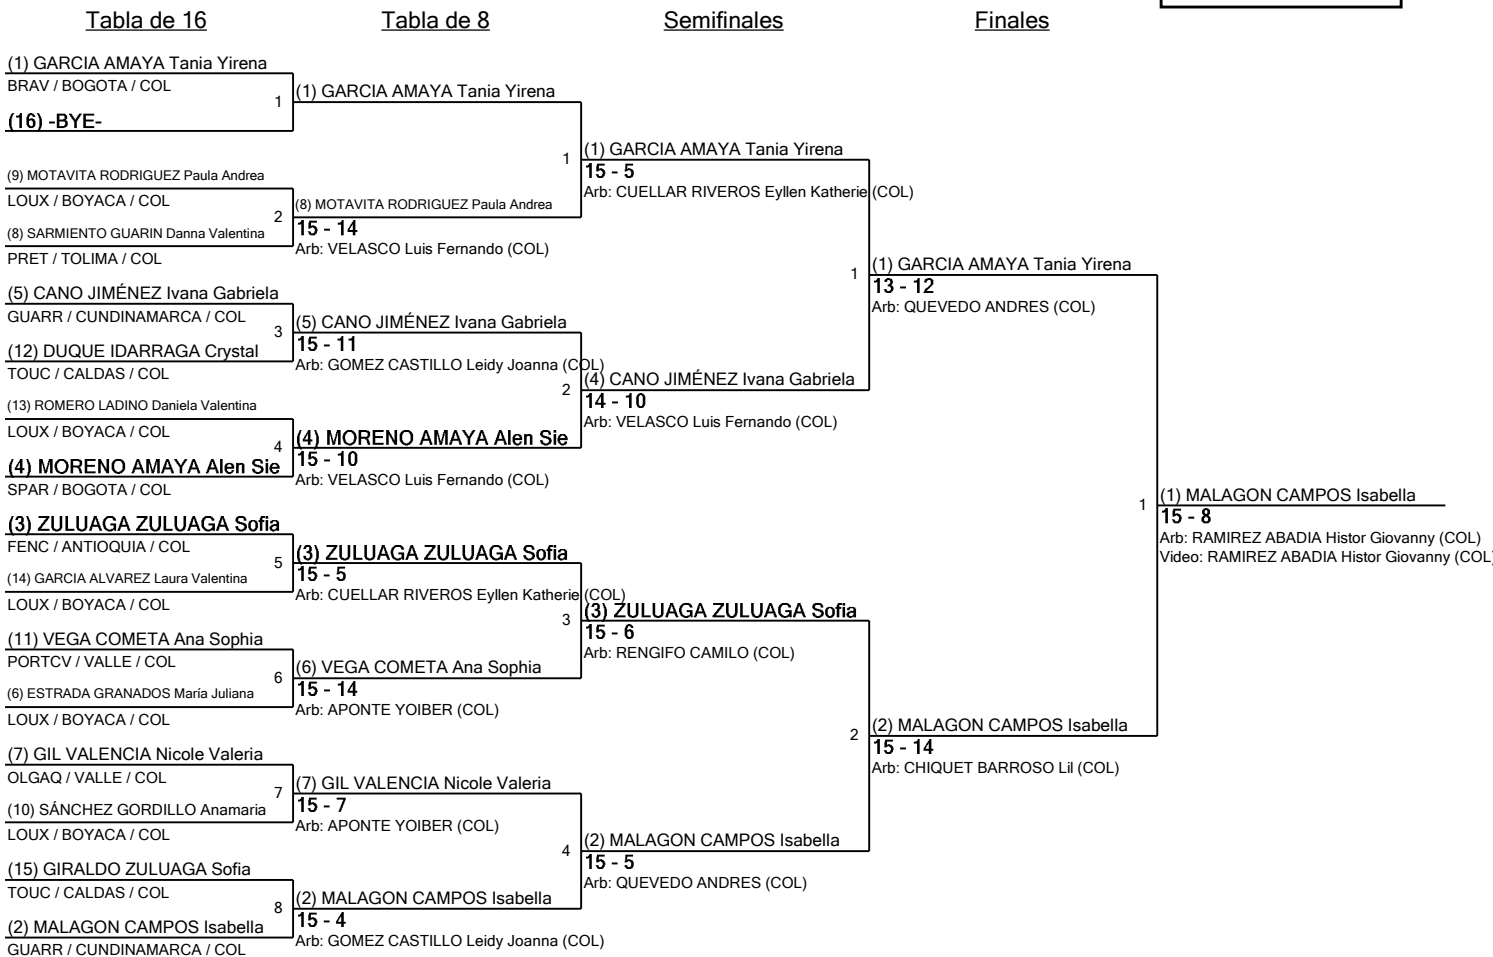

U-15 Espada Mujeres

Clasificación final

U15WE

Torneo: Copa Elite Nal, M15, Cadete, Juvenil y Mayores, Individual y Equipos
Fecha: viernes, 22 de abril de 2022 - 10:00 a. m.
Documento FIE: FE_FIE_0012

Lugar	Nombre	Clubes	División	País
1	MALAGON CAMPOS Isabella	GUARR	CUNDINAMARCA	COL
2	GARCIA AMAYA Tania Yirena	BRAV / CAJICÁ	BOGOTA	COL
3T	CANO JIMÉNEZ Ivana Gabriela	GUARR	CUNDINAMARCA	COL
3T	ZULUAGA ZULUAGA Sofia	FENC	ANTIOQUIA	COL
5	MORENO AMAYA Alen Sie	SPAR	BOGOTA	COL
6	GIL VALENCIA Nicole Valeria	OLGAQ	VALLE	COL
7	MOTAVITA RODRIGUEZ Paula Andrea	LOUX	BOYACA	COL
8	VEGA COMETA Ana Sophia	PORTCV	VALLE	COL
9	ESTRADA GRANADOS María Juliana	LOUX	BOYACA	COL
10	SARMIENTO GUARIN Danna Valentina	PRET / IBAG	TOLIMA	COL
11	SÁNCHEZ GORDILLO Anamaria	LOUX	BOYACA	COL
12	DUQUE IDARRAGA Crystal	TOUC	CALDAS	COL
13	ROMERO LADINO Daniela Valentina	LOUX / TUNJ	BOYACA	COL
14	GARCIA ALVAREZ Laura Valentina	LOUX	BOYACA	COL
15	GIRALDO ZULUAGA Sofia	TOUC	CALDAS	COL