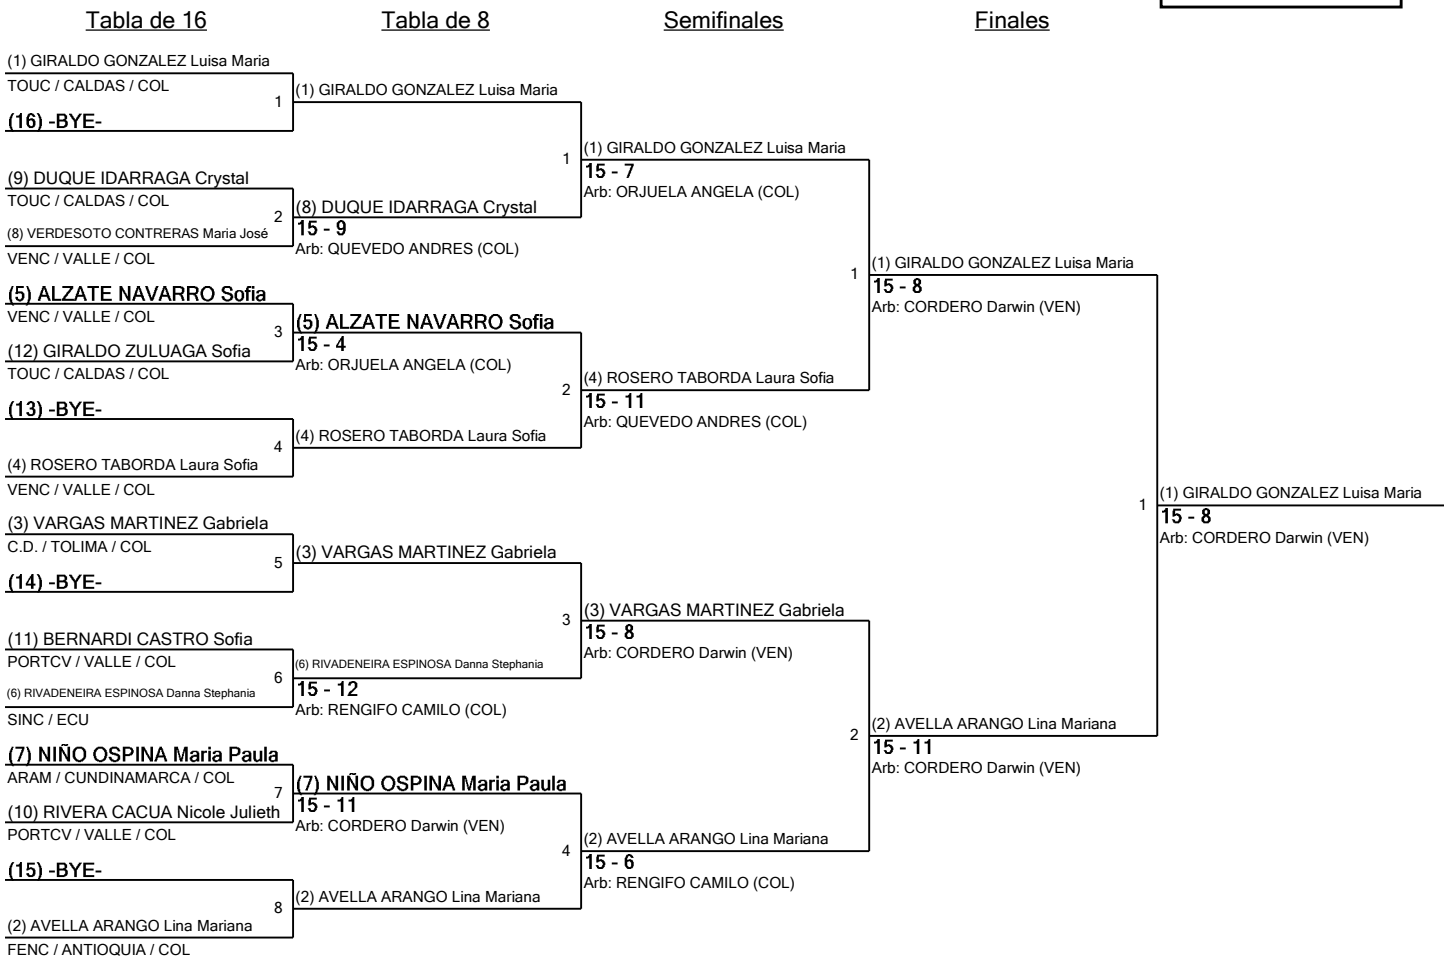

U-15 Florete Mujeres Clasificación final

U15WF

Torneo: Copa Elite Nal, M15, Cadete, Juvenil y Mayores, Individual y Equipos
Fecha: viernes, 22 de abril de 2022 - 8:00 a. m.
Documento FIE: FE_FIE_0012

Lugar	Nombre	Clubes	División	País
1	GIRALDO GONZALEZ Luisa Maria	TOUC	CALDAS	COL
2	AVELLA ARANGO Lina Mariana	FENC	ANTIOQUIA	COL
3T	ROSETO TABORDA Laura Sofia	VENC	VALLE	COL
3T	VARGAS MARTINEZ Gabriela	C.D.	TOLIMA	COL
5	ALZATE NAVARRO Sofia	VENC	VALLE	COL
6T	NINO OSPINA Maria Paula	ARAM / MADRID	CUNDINAMARCA	COL
6T	RIVADENEIRA ESPINOSA Danna Stephania	SINC		ECU
8	DUQUE IDARRAGA Crystal	TOUC	CALDAS	COL
9	VERDESOTO CONTRERAS Maria José	VENC	VALLE	COL
10	RIVERA CACUA Nicole Julieth	PORTCV	VALLE	COL
11	BERNARDI CASTRO Sofia	PORTCV	VALLE	COL
12	GIRALDO ZULUAGA Sofia	TOUC	CALDAS	COL