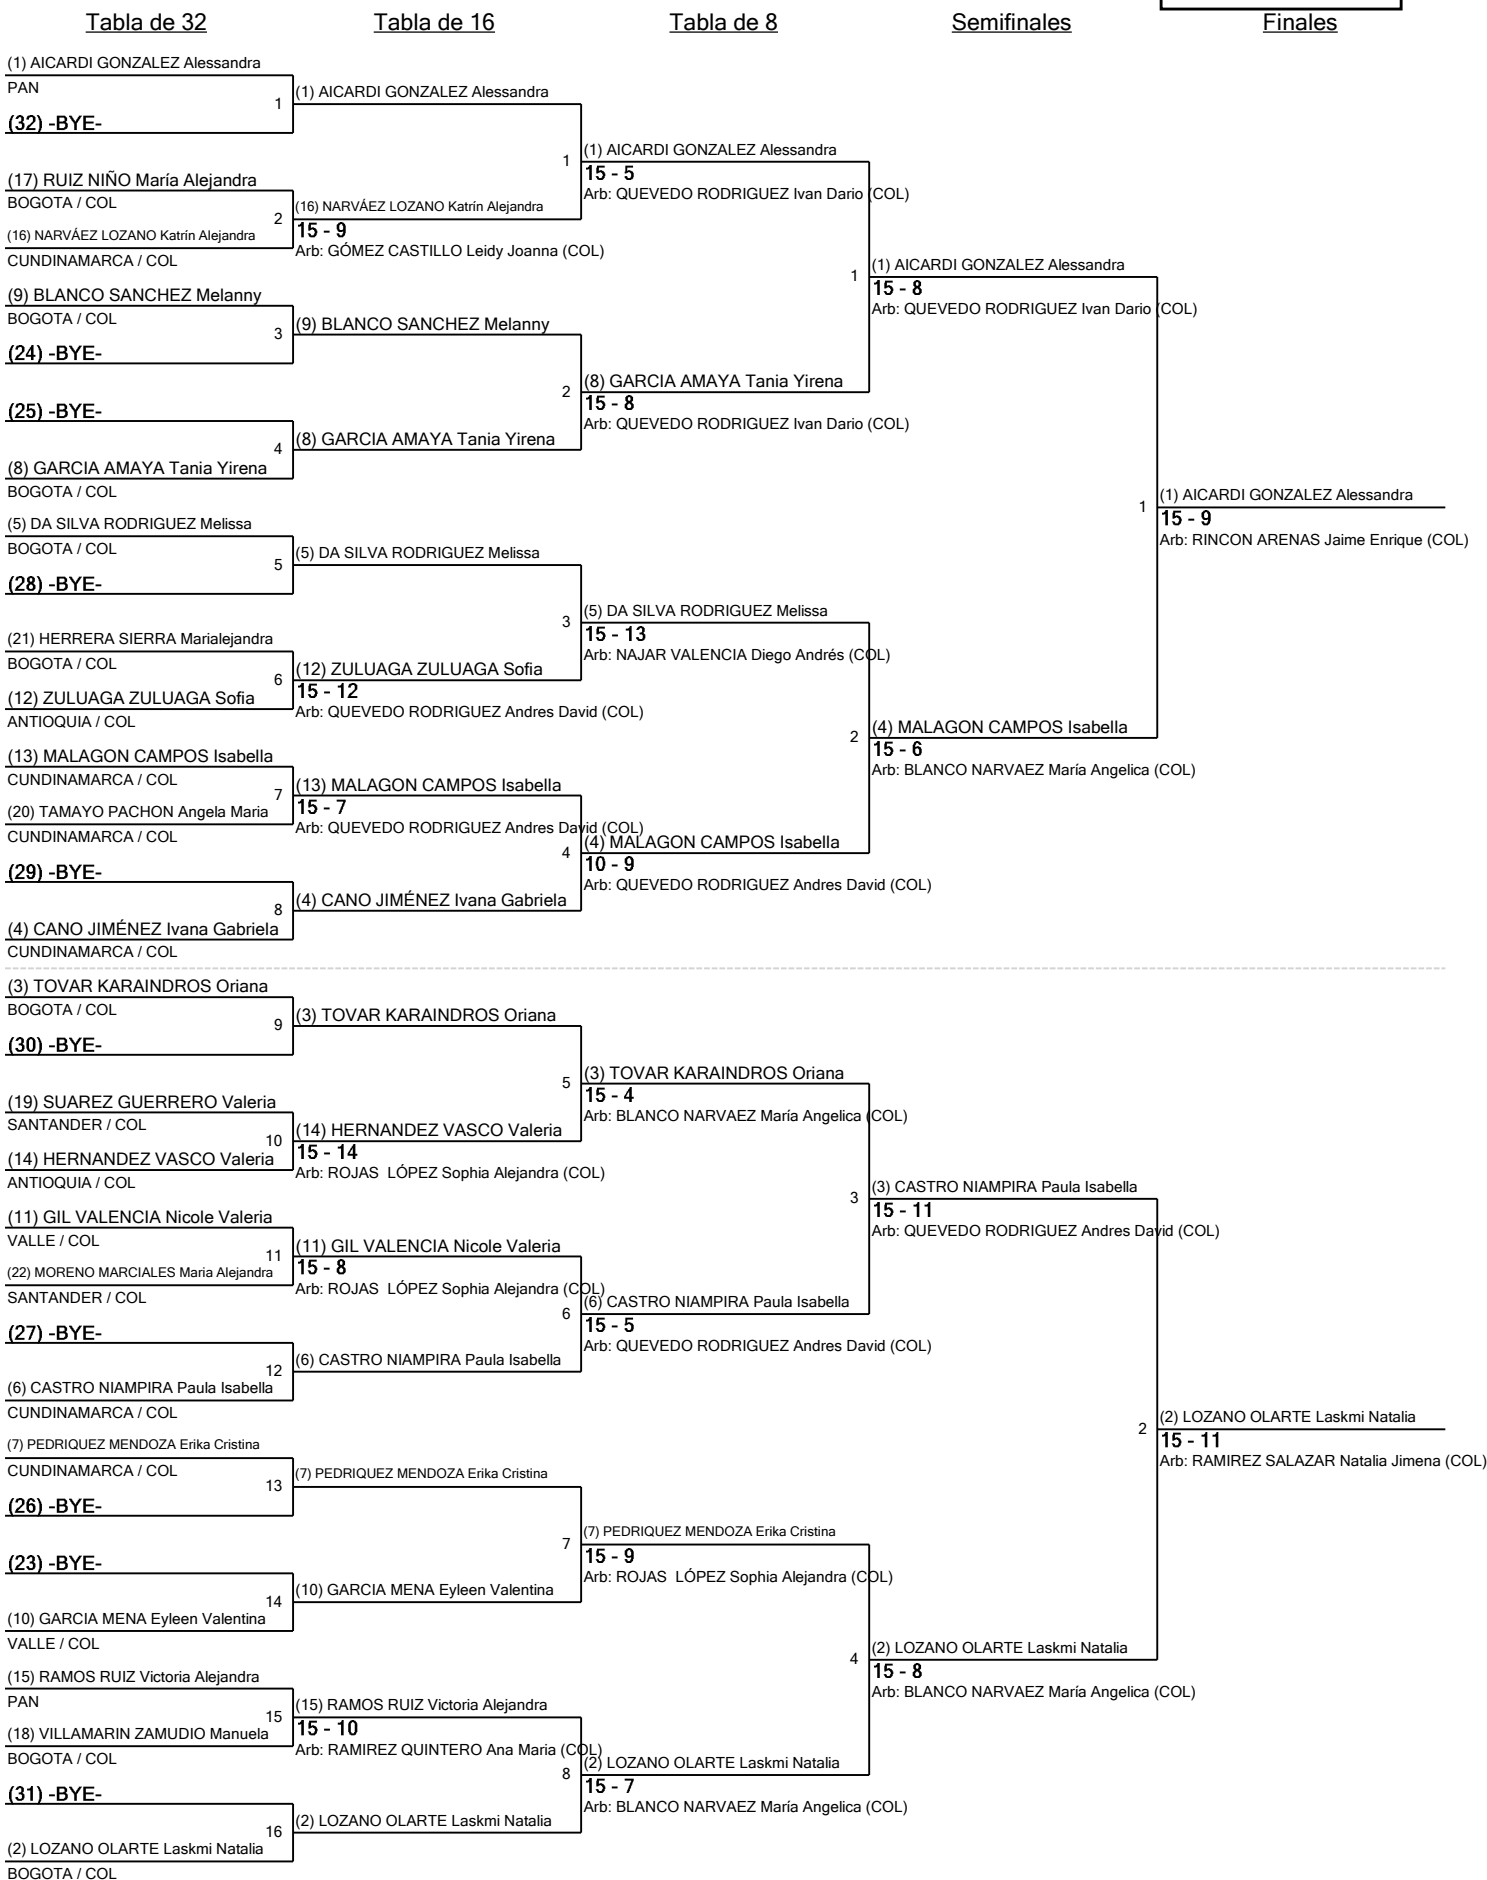

Senior Espada Mujeres

Siembra para Ronda #2 - ED

Torneo: II Copa Nal M9,M11,M13,Pre cadete, Cadete, Juvenil y Mayores
Fecha: domingo, 10 de diciembre de 2023 - 11:00 a. m.
Documento FIE: FE_FIE_0008

Siembra	Nombre	División	País	V	V/M	TD	TR	Ind	Notas
1	AICARDI GONZALEZ Alessandra		PAN	5	1,00	25	7	+18	Avanzado
2	LOZANO OLARTE Laskmi Natalia	BOGOTA	COL	4	1,00	20	11	+9	Avanzado
3	TOVAR KARAINDROS Oriana	BOGOTA	COL	4	0,80	24	8	+16	Avanzado
4	CANO JIMÉNEZ Ivana Gabriela	CUNDINAMARCA	COL	4	0,80	21	10	+11	Avanzado
5	DA SILVA RODRIGUEZ Melissa	BOGOTA	COL	4	0,80	21	17	+4	Avanzado
6	CASTRO NIAMPIRA Paula Isabella	CUNDINAMARCA	COL	3	0,75	19	11	+8	Avanzado
7	PEDRIQUEZ MENDOZA Erika Cristina	CUNDINAMARCA	COL	3	0,75	17	11	+6	Avanzado
8	GARCIA AMAYA Tania Yirena	BOGOTA	COL	3	0,75	18	13	+5	Avanzado
9	BLANCO SANCHEZ Melanny	BOGOTA	COL	3	0,60	18	19	-1	Avanzado
10	GARCIA MENA Eyleen Valentina	VALLE	COL	3	0,60	18	21	-3	Avanzado
11	GIL VALENCIA Nicole Valeria	VALLE	COL	2	0,50	17	15	+2	Avanzado
12	ZULUAGA ZULUAGA Sofia	ANTIOQUIA	COL	2	0,50	16	15	+1	Avanzado
13	MALAGON CAMPOS Isabella	CUNDINAMARCA	COL	2	0,50	14	15	-1	Avanzado
14	HERNANDEZ VASCO Valeria	ANTIOQUIA	COL	2	0,40	18	19	-1	Avanzado
15	RAMOS RUIZ Victoria Alejandra		PAN	2	0,40	16	19	-3	Avanzado
16	NARVÁEZ LOZANO Katrín Alejandra	CUNDINAMARCA	COL	2	0,40	16	21	-5	Avanzado
17	RUIZ NINO María Alejandra	BOGOTA	COL	1	0,25	9	17	-8	Avanzado
18	VILLAMARIN ZAMUDIO Manuela	BOGOTA	COL	1	0,20	18	23	-5	Avanzado
19	SUAREZ GUERRERO Valeria	SANTANDER	COL	0	0,00	15	24	-9	Avanzado
20	TAMAYO PACHON Angela Maria	CUNDINAMARCA	COL	0	0,00	10	20	-10	Avanzado
21	HERRERA SIERRA Maria Alejandra	BOGOTA	COL	0	0,00	6	18	-12	Avanzado
22	MORENO MARCIALES Maria Alejandra	SANTANDER	COL	0	0,00	3	25	-22	Avanzado

Senior Espada Mujeres - Ronda #2 - ED (Tabla de 32)