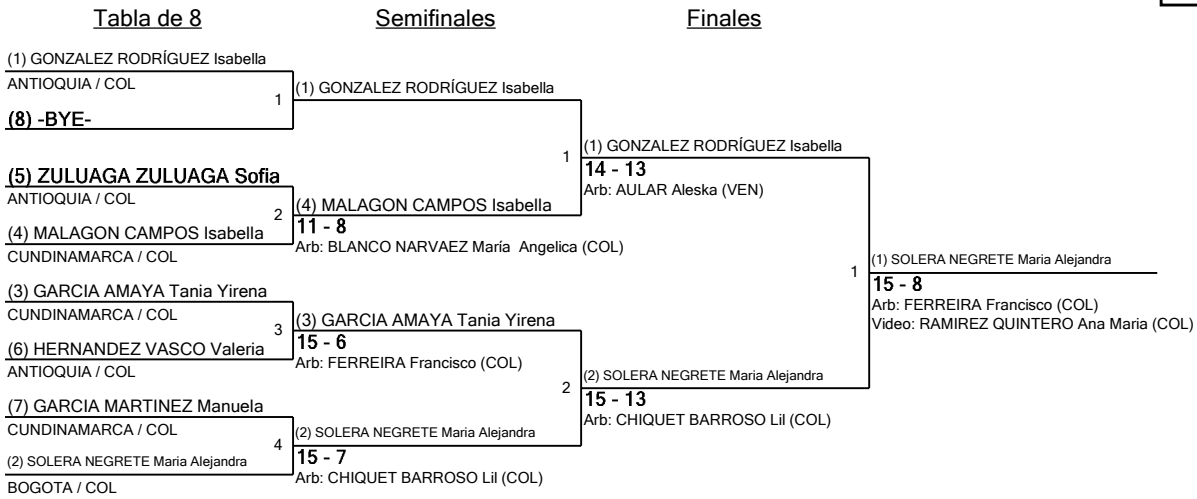

Siembra	Nombre	División	País	Clasificación	Notas
1	GARCIA AMAYA Tania Yirena	CUNDINAMARCA	COL	1	
2	MALAGON CAMPOS Isabella	CUNDINAMARCA	COL	2	
3	GONZALEZ RODRÍGUEZ Isabella	ANTIOQUIA	COL	3	
4	ZULUAGA ZULUAGA Sofia	ANTIOQUIA	COL	6	
5	HERNANDEZ VASCO Valeria	ANTIOQUIA	COL	9	
6	SOLERA NEGRETE Maria Alejandra	BOGOTA	COL	10	
7	GARCIA MARTINEZ Manuela	CUNDINAMARCA	COL		

1	Pista 1	Árbitro(s): CHIQUET BARROSO Lil (BOGOTA / COL) FERREIRA Francisco (VALLE / COL)
----------	----------------	---

Nombre	Afiliación	#	1	2	3	4	5	6	7	V	V/M	TD	TR	Ind
ZULUAGA ZULUAGA Sofia	ANTIOQUIA / COL	1		D2	D2	D3	D4	V5	V5	2	0,33	21	26	-5
SOLERA NEGRETE Maria Alejandra	BOGOTA / COL	2	V5		V5	D2	V5	V5	D4	4	0,67	26	18	8
GONZALEZ RODRÍGUEZ Isabella	ANTIOQUIA / COL	3	V5	D4		V5	V5	V5	V4	5	0,83	28	17	11
MALAGON CAMPOS Isabella	CUNDINAMARCA / COL	4	V5	V5	D1		V5	V5	D3	4	0,67	24	19	5
HERNANDEZ VASCO Valeria	ANTIOQUIA / COL	5	V5	D1	D4	D3		V5	D1	2	0,33	19	26	-7
GARCIA MARTINEZ Manuela	CUNDINAMARCA / COL	6	D3	D1	D2	D1	D2		D4	0	0,00	13	30	-17
GARCIA AMAYA Tania Yirena	CUNDINAMARCA / COL	7	D3	V5	D3	V5	V5	V5		4	0,67	26	21	5

Cadet Espada Mujeres

Siembra para Ronda #2 - ED

CDTWE

Torneo: Copa Nal Precadetes, Cadete, Juvenil y Mayores Individual y Equipos - Valledupar
 Fecha: viernes, 19 de noviembre de 2021 - 3:30 p. m.
 Documento FIE: FE_FIE_0008

Siembra	Nombre	División	País	V	V/M	TD	TR	Ind	Notas
1	GONZALEZ RODRIGUEZ Isabella	ANTIOQUIA	COL	5	0,83	28	17	+11	Avanzado
2	SOLERA NEGRETE Maria Alejandra	BOGOTA	COL	4	0,67	26	18	+8	Avanzado
3	GARCIA AMAYA Tania Yirena	CUNDINAMARCA	COL	4	0,67	26	21	+5	Avanzado
4	MALAGON CAMPOS Isabella	CUNDINAMARCA	COL	4	0,67	24	19	+5	Avanzado
5	ZULUAGA ZULUAGA Sofia	ANTIOQUIA	COL	2	0,33	21	26	-5	Avanzado
6	HERNANDEZ VASCO Valeria	ANTIOQUIA	COL	2	0,33	19	26	-7	Avanzado
7	GARCIA MARTINEZ Manuela	CUNDINAMARCA	COL	0	0,00	13	30	-17	Avanzado